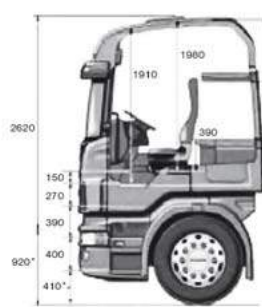

SCANIA SERIES - 124 / 144 / P / G / R / T

ORDER CODE BESTELL NR.	DESCRIPTION BESCHREIBUNG	mm mm	OE OE
728300		260x229x77	

SCANIA SERIES - 124 / 144 / P / G / R / T

ORDER CODE BESTELL NR.	DESCRIPTION BESCHREIBUNG	mm mm	OE OE
728307		319x187x75	1757155 * 1484076
728308		319x187x75	

SCANIA SERIES - 124 / 144 / P / G / R / T

ORDER CODE BESTELL NR.	DESCRIPTION BESCHREIBUNG	mm mm	OE OE
1. 728301		319x187x70	1522881
2. 728302		319x187x70	1484076

1

1

1

2