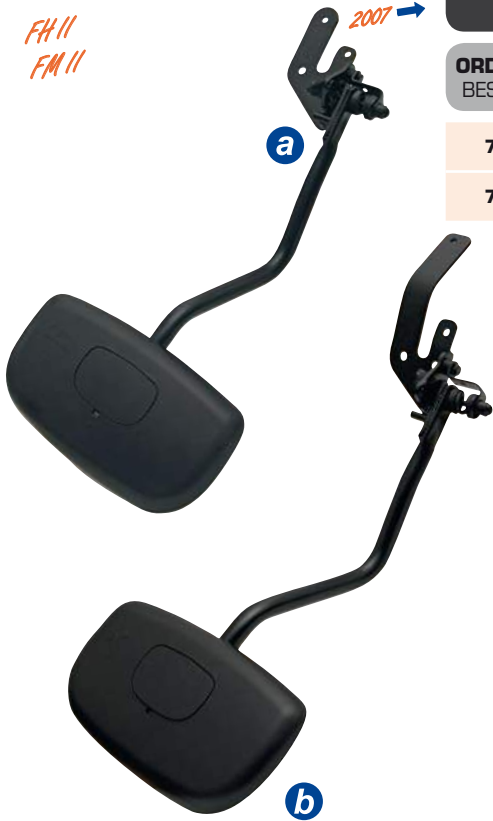

VOLVO FH III / FM III 07 -

FH II
FM II

2007 →
2007 →

ORDER CODE BESTELL NR.	DESCRIPTION BESCHREIBUNG	mm mm	OE OE
728503		270 x 160	21151132+20716956
728504		270 x 160	21151129+20716956

VI e11 03 *0005,
VI (E11) 02 *0005

ABS

INTEGR.