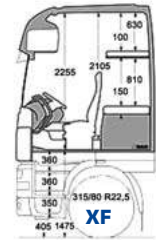

DAF CF 65 / CF 75 / CF 85 / XF 95 / XF 105 / XC 105 2006 >

ORDER CODE BESTELL NR.	DESCRIPTION BESCHREIBUNG	mm mm	OE OE
V VI e1 03*0033, V VI (E1) 020894			
		ABS	INTEGR.
1. XF	727564	321 x 405 x 431	1684042
	727565	317 x 185	
	727545	319 x 187	1746678
	727566		
1. XC	727882	256 x 340 x 1037	1684046
	727545	319 x 187	1746678
	727565	317 x 185	
2. CF	727890	419 x 453 x 466	1684030
	727891	419 x 453 x 466	1684032
3. CF	727892	336 x 492 x 466	1684034
	727545	319 x 187	1746678
	727565	317 x 185	
	727566		
727898	FOR FOR PRO	110 x 51	1698180