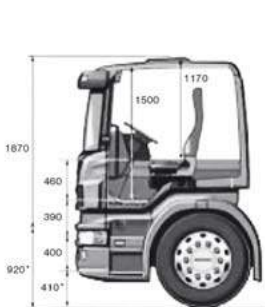

SCANIA SERIES - 124 / 144 / P / G / R / T

ORDER CODE BESTELL NR.	DESCRIPTION BESCHREIBUNG	mm mm	OE OE
728300		260x229x77	

SCANIA SERIES - 124 / 144 / P / G / R / T

ORDER CODE BESTELL NR.	DESCRIPTION BESCHREIBUNG	mm mm	OE OE
728307		319x187x75	1757155 * 1484076
728308		319x187x75	

SCANIA SERIES - 124 / 144 / P / G / R / T

ORDER CODE BESTELL NR.	DESCRIPTION BESCHREIBUNG	mm mm	OE OE
1. 728301		319x187x70	1522881
2. 728302		319x187x70	1484076

1

1

1

2