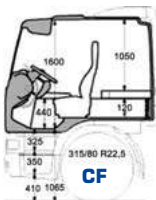

DAF CF 65 / CF 75 / CF 85 / XF 95 / XF 105 / XC 105 2006 >

ORDER CODE BESTELL NR.	DESCRIPTION BESCHREIBUNG	mm mm	OE OE
V VI e1 03*0033, V VI (E1) 020894			
		ABS	INTEGR.
1. XF	727564	321 x 405 x 431	1684042
	727565	317 x 185	
	727545	319 x 187	1746678
	727566		
1. XC	727882	256 x 340 x 1037	1684046
	727545	319 x 187	1746678
	727565	317 x 185	
2. CF	727890	419 x 453 x 466	1684030
	727891	419 x 453 x 466	1684032
3. CF	727892	336 x 492 x 466	1684034
	727545	319 x 187	1746678
	727565	317 x 185	
	727566		
727898	FOR FOR PRO	110 x 51	1698180