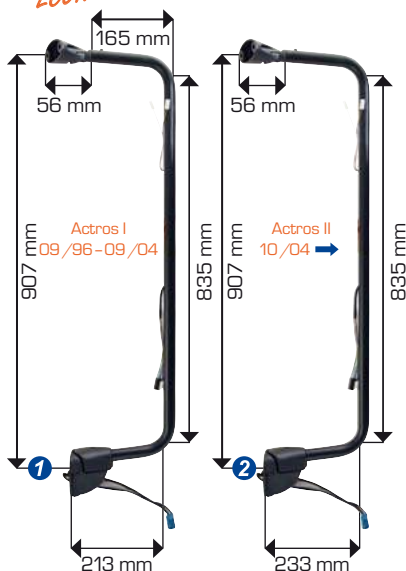

MERCEDES BENZ ACTROS MP I / MP II 96-08

ACTROS I+II
ECONIC

03/98 →
03/98 →

ORDER CODE BESTELL NR.	DESCRIPTION BESCHREIBUNG	mm mm	OE OE
INTEGR.			
728350		983x197xØ 28	0018104514
728349		983x197xØ 28	0018104414
728353		983x227xØ 28	0028100914
728352		983x227xØ 28	0028100814
728354		100x90	9418110007