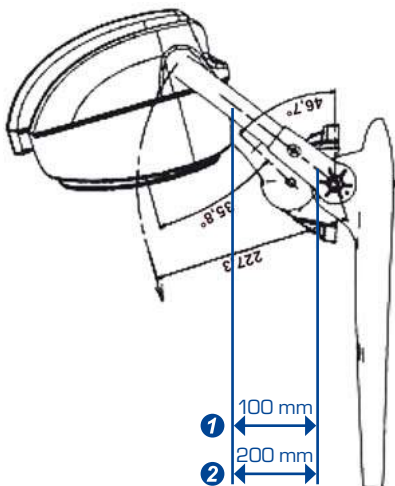

DAF LF 45 / LF 55 2006 >

DAF LF

05/2006 →

	II e1 03*0009, II (E1) 020914, IV e1 03*0037, IV (E1) 020916	ABS	INTEGR.
ORDER CODE BESTELL NR.	DESCRIPTION BESCHREIBUNG	mm mm	OE OE
1. short arm	727872	880x340x155	1700963
	727873	880x340x155	1700961
	727874	880x340x155	1700306
	727875	880x340x155	1700303
2. long arm	727876	880x440x155	1700307
	727877	880x440x155	1700304
	727878	880x440x155	1700269
	727879	880x440x155	1700265
727559	370x245x105	1735521 * 1737933 1736884	
727543	370x245x105	1735520 * 1737933 1736884	
727560	370x245x105	1735519 * 1737933 1736884	
727561	337x202	1737933	
727555	230x245x105	1735523 * 1736865 1736883	
727554	230x245x105	1735522 * 1736879 1736883	
727557	197x200	1736865	
727556	197x200	1736879	
727562	370x247x80	1736884	
727558	244x225x75	1736883	
727880	800x270xØ 28	1733893	
727881	800x270xØ 28	1733892	
727653	800x350xØ 28	1733891	
727883	800x350xØ 28	1736954 * 1736854	
727894	FOR FÜR PRO 518x98 a	1736923	
727893	FOR FÜR PRO 518x98 a	1736924	
727896	FOR FÜR PRO 293x76 b	1736917	
727895	FOR FÜR PRO 293x76 b	1736920	

Complete mirror = Mirror head + plastic cover + glassunit (727559, 727543, 727560, 727554, 727555).

Komplettspiegel = Spiegelkopf + Abdeckung + Glaseinheit (727559, 727543, 727560, 727554, 727555).

Комплект зеркала = Корпус зеркала + крышка + стекло с пластиной обогрева (727559, 727543, 727560, 727554, 727555).

Kompletní zrcadlo = Hlava zrcadla + kryt + sklo s vyhřívanou deskou (727559, 727543, 727560, 727554, 727555).