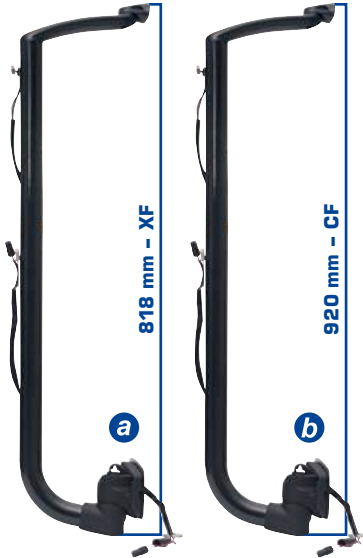

DAF CF 65 / CF 75 / CF 85 / XF 95 / XF 105 / XC 105 2006 >

XF 95, XF 105/XC
CF

01/2006 →
05/2006 →

			INTEGR.
ORDER CODE BESTELL NR.	DESCRIPTION BESCHREIBUNG	mm mm	OE OE
XF	727884		1685325 * 1830562
	727885		1685324 * 1812867
CF	727886		1788488 * 1818352
	727887		1788973
	727888		1788487 * 1818353
	727889		1788972 * 1812859
727897		145x98x68	1644324
727899		145x98x68	1644323