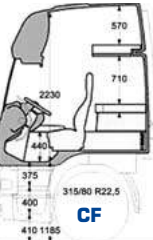

DAF CF 65 / CF 75 / CF 85 / XF 95 / XF 105 / XC 105 2006 >

ORDER CODE BESTELL NR.	DESCRIPTION BESCHREIBUNG	mm mm	OE OE
V VI e1 03*0033, V VI (E1) 020894			
		ABS	INTEGR.
1. XF	727564	321 x 405 x 431	1684042
	727565	317 x 185	
	727545	319 x 187	1746678
	727566		
1. XC	727882	256 x 340 x 1037	1684046
	727545	319 x 187	1746678
	727565	317 x 185	
2. CF	727890	419 x 453 x 466	1684030
	727891	419 x 453 x 466	1684032
3. CF	727892	336 x 492 x 466	1684034
	727545	319 x 187	1746678
	727565	317 x 185	
	727566		
727898	FOR FOR PRO	110 x 51	1698180