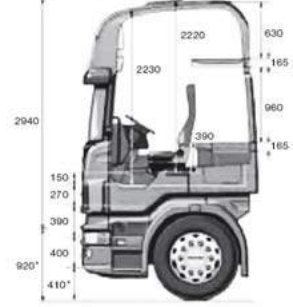

## SCANIA SERIES - 124 / 144 / P / G / R / T

ORDER CODE BESTELL NR.	DESCRIPTION BESCHREIBUNG	mm mm	OE OE
1. 728301		319x187x70	1522881
2. 728302		319x187x70	1484076

1

1

1

2

**TATRA TERRNO**