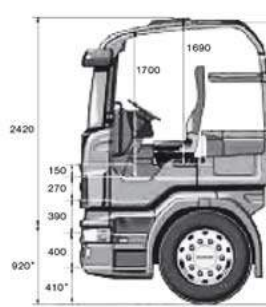

SCANIA SERIES - 124 / 144 / P / G / R / T

ORDER CODE BESTELL NR.	DESCRIPTION BESCHREIBUNG	mm mm	OE OE
728300		260x229x77	

SCANIA SERIES - 124 / 144 / P / G / R / T

ORDER CODE BESTELL NR.	DESCRIPTION BESCHREIBUNG	mm mm	OE OE
728307		319x187x75	1757155 * 1484076
728308		319x187x75	

SCANIA SERIES - 124 / 144 / P / G / R / T

ORDER CODE BESTELL NR.	DESCRIPTION BESCHREIBUNG	mm mm	OE OE
1. 728301		319x187x70	1522881
2. 728302		319x187x70	1484076

1

1

1

2