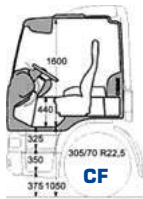

DAF CF 65 / CF 75 / CF 85 / XF 95 / XF 105 / XC 105 2006 >

ORDER CODE BESTELL NR.	DESCRIPTION BESCHREIBUNG	mm mm	OE OE
V VI e1 03*0033, V VI (E1) 020894			
		ABS	INTEGR.
1. XF	727564	321 x 405 x 431	1684042
	727565	317 x 185	
	727545	319 x 187	1746678
	727566		
1. XC	727882	256 x 340 x 1037	1684046
	727545	319 x 187	1746678
	727565	317 x 185	
2. CF	727890	419 x 453 x 466	1684030
	727891	419 x 453 x 466	1684032
3. CF	727892	336 x 492 x 466	1684034
	727545	319 x 187	1746678
	727565	317 x 185	
	727566		
727898	FOR FOR PRO	110 x 51	1698180