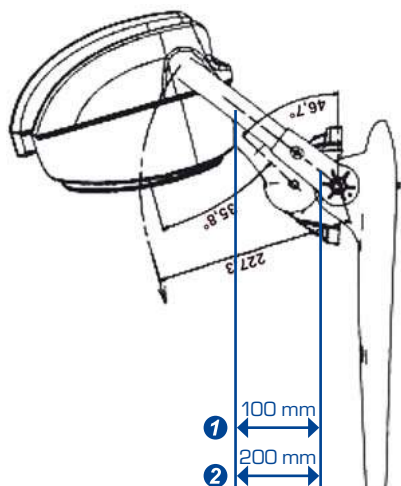

VOLVO FL / FE 2006-

FL/FE

09/2006 →

	II e1 03*0009, II e1 020914, IV e1 03*0037, IV e1 020916	ABS	INTEGR.
ORDER CODE BESTELL NR.	DESCRIPTION BESCHREIBUNG	mm mm	OE OE
1. short arm	727872		21326524 20708293
	727873		20707885
	727874		20743983
	727875		20207881*20707881 20903722
2. long arm	727876		20760960 21475605
	727877		20707876
	727878		20708303 21475603
	727879		20707874
727559		370x245x105	20862782*20862779 20862795
727543		370x245x105	20862795 20862779
727560		370x245x105	20866665*20862795 20862779
727561		337x202	20862795
727555		230x245x105	20862813*20862815 20862800
727554		230x245x105	20862809*20862810 20862800
727557		197x200	20862815
727556		197x200	20862810
727562		370x247x80	20862779
727558		244x225x75	20862800
727880		800x270	20903727
727881		800x270	20903727 20903722
727653		800x350	
727883		800x350	20903723
727894		518x98	20708230
727893		518x98	20708110
727896		293x76	20781811
727895		293x76	20707813

- Complete mirror = Mirror head + plastic cover + glassunit (727559, 727543, 727560, 727554, 727555).
- Komplettspiegel = Spiegelkopf + Abdeckung + Glaseinheit (727559, 727543, 727560, 727554, 727555).
- Комплект зеркала = Корпус зеркала + крышка + стекло с пластиной обогрева (727559, 727543, 727560, 727554, 727555).
- Kompletní zrcadlo = Hlava zrcadla + kryt + sklo s vyhřívanou deskou (727559, 727543, 727560, 727554, 727555).