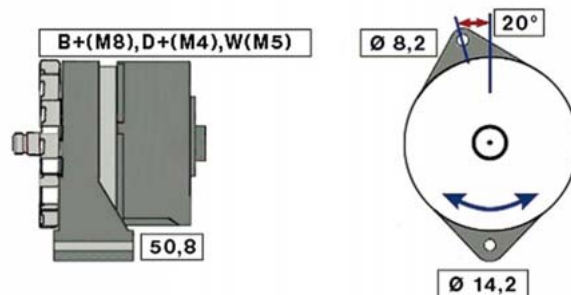

VOLVO FL (00 -)

ALTERNATOR 24V 80A						
OBJEDNACÍ ČÍSLO / ORDER CODE	BOSCH ČÍSLO / BOSCH NR.	VOLVO ČÍSLO / VOLVO OEM CODE	TYP VOZU / TYPE OF THE TRUCK	ROK VÝROBY / YEAR OF THE PRODUCTION	TYP MOTORU / TYPE OF THE ENGINE	OBSAH ccm / POWER ENGINE ccm
723350	0120468114	1089862	FL 180-250	03/00-05/06	D6B	5480
723413	1197311304	1625880	Regulátor napětí/Regulator			

VOLVO FL (00 - 06)

STARTER 24V 4kW 11 zubů / teeth						
OBJEDNACÍ ČÍSLO / ORDER CODE	BOSCH ČÍSLO / BOSCH NR.	VOLVO ČÍSLO / VOLVO OEM CODE	TYP VOZU / TYPE OF THE TRUCK	ROK VÝROBY / YEAR OF THE PRODUCTION	TYP MOTORU / TYPE OF THE ENGINE	OBSAH ccm / POWER ENGINE ccm
723518	0001231014	85000446	FL 180-250	03/00-05/06	D6B	5480