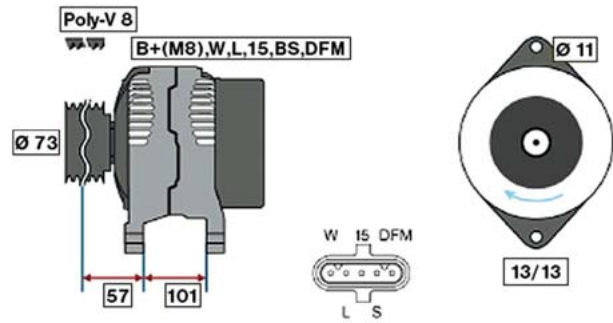

RENAULT KERAX (06 -)

ALTERNATOR 24V 80 - 110A						
OBJEDNACÍ ČÍSLO / ORDER CODE	BOSCH ČÍSLO / BOSCH NR.	RENAULT ČÍSLO / RENAULT OEM CODE	TYP VOZU / TYPE OF THE TRUCK	ROK VÝROBY / YEAR OF THE PRODUCTION	TYP MOTORU / TYPE OF THE ENGINE	OBSAH ccm / POWER ENGINE ccm
721619	0124655019	7421429789	Kerax	05/06-	DXi 13	12800
723337	F00M144119	7420523391	Regulátor napětí/Regulator