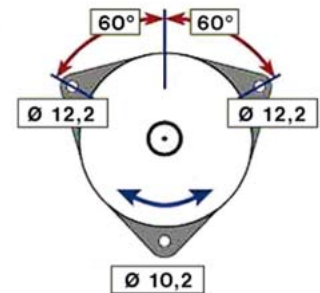

MAN LE2000 (00 -)

ALTERNATOR 24V 55 - 110A						
OBJEDNACÍ ČÍSLO / ORDER CODE	BOSCH ČÍSLO / BOSCH NR.	MAN ČÍSLO / MAN OEM CODE	TYP VOZU / TYPE OF THE TRUCK	ROK VÝROBY / YEAR OF THE PRODUCTION	TYP MOTORU / TYPE OF THE ENGINE	OBSAH ccm / POWER ENGINE ccm
723469	0120468107	51.26101.7192	LE2000	09/00-	D0836LFL	6871
723413	11973113304	81.25601.6035	Regulátor napětí/Regulator