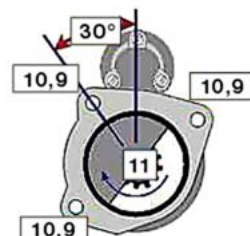

MAN LE2000 (00 -), M2000L (00 -)

STARTER 24V 4kW 10 zubů / teeth						
OBJEDNACÍ ČÍSLO / ORDER CODE	BOSCH ČÍSLO / BOSCH NR.	MAN ČÍSLO / MAN OEM CODE	TYP VOZU / TYPE OF THE TRUCK	ROK VÝROBY / YEAR OF THE PRODUCTION	TYP MOTORU / TYPE OF THE ENGINE	OBSAH ccm / POWER ENGINE ccm
723302	0001231029	51.26201.7212	M2000L	09/00-03/05	D0834LFL	4580
			LE2000	09/00-03/05	D0836LFL	6871