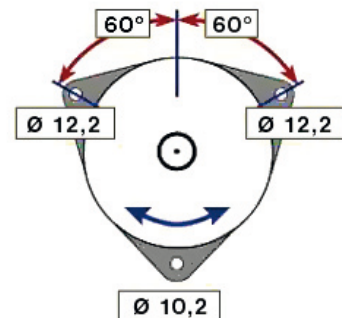

DAF 85CF (98 - 00)

ALTERNATOR 24V / 55A						
OBJEDNACÍ ČÍSLO / ORDER CODE	BOSCH ČÍSLO / BOSCH NR.	DAF ČÍSLO / DAF OEM CODE	TYP VOZU / TYPE OF THE TRUCK	ROK VÝROBY / YEAR OF THE PRODUCTION	TYP MOTORU / TYPE OF THE ENGINE	OBSAH ccm / POWER ENGINE ccm
723322	0120469982	1274480	85CF.340	02/98-12/00	XM250M	12580
			85CF.380	02/98-12/00	XM280M	12580
			85CF.430	02/98-12/00	XM315M	12580
723413	1197311304	1676162	Regulátor napětí/Regulator