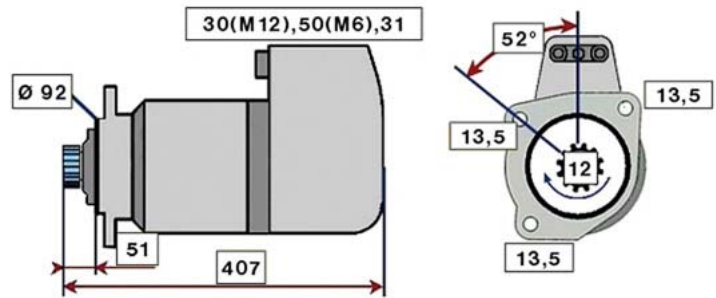

VOLVO FL (95 - 98)

STARTER 24V 6,6kW 12 zubů / teeth						
OBJEDNACÍ ČÍSLO / ORDER CODE	BOSCH ČÍSLO / BOSCH NR.	VOLVO ČÍSLO / VOLVO OEM CODE	TYP VOZU / TYPE OF THE TRUCK	ROK VÝROBY / YEAR OF THE PRODUCTION	TYP MOTORU / TYPE OF THE ENGINE	OBSAH ccm / POWER ENGINE ccm
723342	0001417075	85000186	FL12	09/95-09/98	D12A	12100