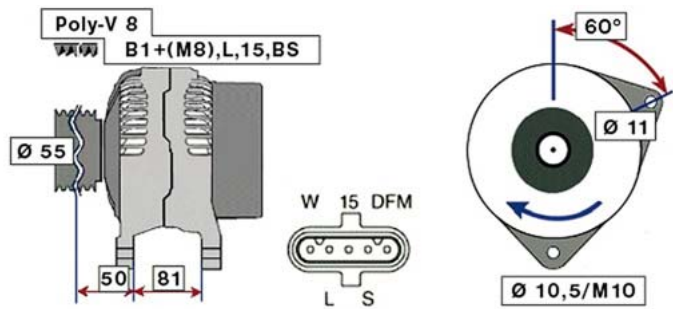

IVECO EUROCARGO (06 -)

ALTERNATOR 24V 70A (motor / engine: TECTOR)						
OBJEDNACÍ ČÍSLO / ORDER CODE	BOSCH ČÍSLO / BOSCH NR.	IVECO ČÍSLO / IVECO OEM CODE	TYP VOZU / TYPE OF THE TRUCK	ROK VÝROBY / YEAR OF THE PRODUCTION	TYP MOTORU / TYPE OF THE ENGINE	OBSAH ccm / POWER ENGINE ccm
723254	0124555005	4892318	E.Cargo Tector	09/06-	F4AE3481A,B,C,D	3920
			E.Cargo Tector	09/06-	F4AE3681C,B,D,E	5880
723337	F00M145246	42560643	Regulátor napětí/Regulator