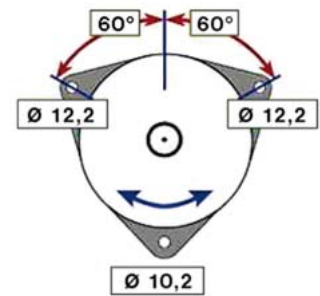

MAN F90 (88 - 95)

ALTERNATOR 24V 55A						
OBJEDNACÍ ČÍSLO / ORDER CODE	BOSCH ČÍSLO / BOSCH NR.	MAN ČÍSLO / MAN OEM CODE	TYP VOZU / TYPE OF THE TRUCK	ROK VÝROBY / YEAR OF THE PRODUCTION	TYP MOTORU / TYPE OF THE ENGINE	OBSAH ccm / POWER ENGINE ccm
723322	0120469982	51.26101.7201	M90	07/90-06/96	D0826LF	6871
			F90	05/88-04/95	D2865LF	9973
			F90	05/88-04/95	D2866LF	11967
			F90	09/91-06/96	D2840LF	18273
723413	11973113304	81.25601.6035	Regulátor napětí/Regulator