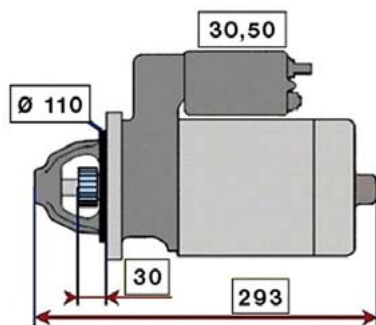

IVECO EUROCARGO (91 - 00)

STARTER 24V 3,2kW 9 zubů / teeth

OBJEDNACÍ ČÍSLO / ORDER CODE	BOSCH ČÍSLO / BOSCH NR.	IVECO ČÍSLO / IVECO OEM CODE	TYP VOZU / TYPE OF THE TRUCK	ROK VÝROBY / YEAR OF THE PRODUCTION	TYP MOTORU / TYPE OF THE ENGINE	OBSAH ccm / POWER ENGINE ccm
723249	0001363111	504072485	60E12	01/91-12/00	8040.25X.4000	3908
			75E12	01/91-12/00	8040.25X.4000	3908
			60E14K	01/91-12/00	8040.45.4000	3908
			75E14	01/91-12/00	8040.45.4000	3908

IVECO EUROCARGO (91 - 00)

STARTER 24V 4kW 9 zubů / teeth

OBJEDNACÍ ČÍSLO / ORDER CODE	BOSCH ČÍSLO / BOSCH NR.	IVECO ČÍSLO / IVECO OEM CODE	TYP VOZU / TYPE OF THE TRUCK	ROK VÝROBY / YEAR OF THE PRODUCTION	TYP MOTORU / TYPE OF THE ENGINE	OBSAH ccm / POWER ENGINE ccm
723517	0001231011	500325137	75E15	01/91-09/00	8060.25R.4200LTC	5861
			80E	01/91-09/00	8060.45.4100TCA	5861
			95E15W	01/91-09/00	8060.45R4750-5051	5861
			135E18W,23W	01/91-09/00	8060.25V4800	5861
			150E18	01/91-09/00	8060.25V4080	5861
			170E	01/91-09/00	8060.25V4080	5861
			180E	01/91-09/00	8060.45S TCA	5861
			260E	01/91-09/00	8060.45S.6000	5861
			280E	01/91-09/00	8060.45S.6000	5861