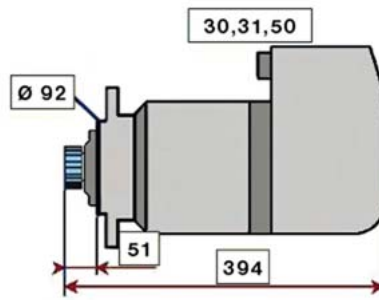

MAN F90 (88 - 95)

STARTER 24V 5,4kW 9 zubů / teeth						
OBJEDNACÍ ČÍSLO / ORDER CODE	BOSCH ČÍSLO / BOSCH NR.	MAN ČÍSLO / MAN OEM CODE	TYP VOZU / TYPE OF THE TRUCK	ROK VÝROBY / YEAR OF THE PRODUCTION	TYP MOTORU / TYPE OF THE ENGINE	OBSAH ccm / POWER ENGINE ccm
723306	0001416079	51.26101.7181	F90	05/88-04/95	D2865LF	9973
			F90	05/88-04/95	D2866LF	11967

MAN F90 (88 - 95)

STARTER 24V 6,6kW 9 zubů / teeth						
OBJEDNACÍ ČÍSLO / ORDER CODE	BOSCH ČÍSLO / BOSCH NR.	MAN ČÍSLO / MAN OEM CODE	TYP VOZU / TYPE OF THE TRUCK	ROK VÝROBY / YEAR OF THE PRODUCTION	TYP MOTORU / TYPE OF THE ENGINE	OBSAH ccm / POWER ENGINE ccm
723319	0001417001	51.26201.7057	F90	05/88-04/95	D2865LF	9973
			F90	05/88-04/95	D2866LF	11967
			F90	09/91-06/96	D2840LF	18273