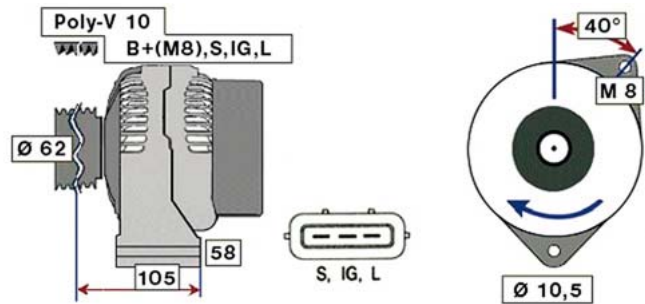

IVECO EUROTECH (98 - 02)

ALTERNATOR 24V 90A (motor / engine: CURSOR)						
OBJEDNACÍ ČÍSLO / ORDER CODE	BOSCH ČÍSLO / BOSCH NR.	IVECO ČÍSLO / IVECO OEM CODE	TYP VOZU / TYPE OF THE TRUCK	ROK VÝROBY / YEAR OF THE PRODUCTION	TYP MOTORU / TYPE OF THE ENGINE	OBSAH ccm / POWER ENGINE ccm
723442	0123525500	500331736	Eurotech	09/98-02/02	F2BE0681A,B,D,C	7790
723382	1197311543	42532975	Regulátor napětí/Regulator