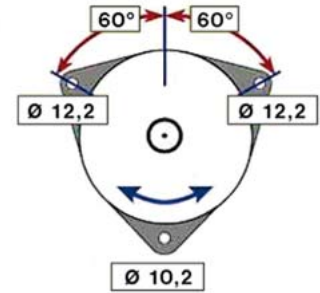

MAN F2000 (98 -)

ALTERNATOR 24V 55A						
OBJEDNACÍ ČÍSLO / ORDER CODE	BOSCH ČÍSLO / BOSCH NR.	MAN ČÍSLO / MAN OEM CODE	TYP VOZU / TYPE OF THE TRUCK	ROK VÝROBY / YEAR OF THE PRODUCTION	TYP MOTORU / TYPE OF THE ENGINE	OBSAH ccm / POWER ENGINE ccm
723322	0120469982	51.26101.7201	F2000	06/98-	D2866LF	11967
			F2000	06/98-	D2876LF	12816
			F2000	06/98-	D2865LF	18273
723413	11973113304	81.25601.6035	Regulátor napětí/Regulator			

MAN F2000 (98 -)

ALTERNATOR 24V 55 - 110A						
OBJEDNACÍ ČÍSLO / ORDER CODE	BOSCH ČÍSLO / BOSCH NR.	MAN ČÍSLO / MAN OEM CODE	TYP VOZU / TYPE OF THE TRUCK	ROK VÝROBY / YEAR OF THE PRODUCTION	TYP MOTORU / TYPE OF THE ENGINE	OBSAH ccm / POWER ENGINE ccm
723469	0120468107	51.26101.7192	F2000	06/98-	D2866LF	11967
			F2000	06/98-	D2876LF	12816
			F2000	06/98-	D2865LF	18273
723413	11973113304	81.25601.6035	Regulátor napětí/Regulator