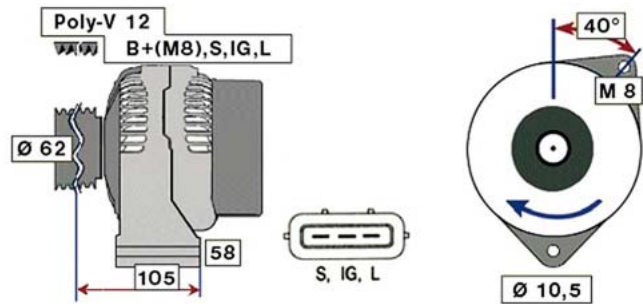

IVECO STRALIS (03 -), IVECO TRAKKER (04 -)

ALTERNATOR 24V 90A (motor / engine: CURSOR)						
OBJEDNACÍ ČÍSLO / ORDER CODE	BOSCH ČÍSLO / BOSCH NR.	IVECO ČÍSLO / IVECO OEM CODE	TYP VOZU / TYPE OF THE TRUCK	ROK VÝROBY / YEAR OF THE PRODUCTION	TYP MOTORU / TYPE OF THE ENGINE	OBSAH ccm / - POWER ENGINE ccm
723522	0123525502	504028095	Stralis, Trakker	02/02-	F3AE0681B,D	10300
			Stralis, Trakker	07/06-	F3A3681A,B	10300
			Stralis	02/02-	F3BE0681A,B,E	12880
			Stralis	12/06-	F3B3681A,B	12880
723382	1197311543	42532975	Regulátor napětí/Regulator