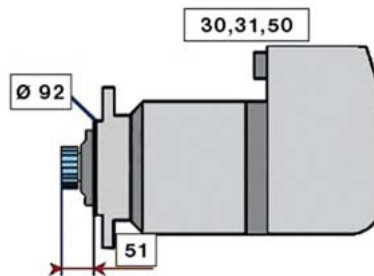

SCANIA 3-SÉRIE / SERIES (90 - 96)

STARTER 24V 6,6kW 11 zubů / teeth						
OBJEDNACÍ ČÍSLO / ORDER CODE	BOSCH ČÍSLO / BOSCH NR.	SCANIA ČÍSLO / SCANIA OEM CODE	TYP VOZU / TYPE OF THE TRUCK	ROK VÝROBY / YEAR OF THE PRODUCTION	TYP MOTORU / TYPE OF THE ENGINE	OBSAH ccm / POWER ENGINE ccm
723366	0001417045	571460	93	01/90-12/96	DSC 9	8475
			113	01/90-12/96	DSC 11	11020
			143	01/90-12/06	DSC 14	14190