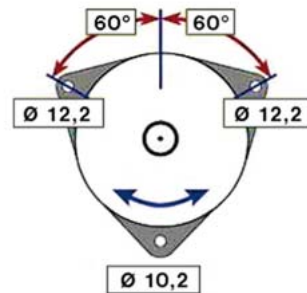

MAN M2000L (95 -), MAN M2000M (95 -)

ALTERNATOR 24V 50A						
OBJEDNACÍ ČÍSLO / ORDER CODE	BOSCH ČÍSLO / BOSCH NR.	MAN ČÍSLO / MAN OEM CODE	TYP VOZU / TYPE OF THE TRUCK	ROK VÝROBY / YEAR OF THE PRODUCTION	TYP MOTORU / TYPE OF THE ENGINE	OBSAH ccm / POWER ENGINE ccm
723322	0120469982	51.26101.7201	M2000L	08/95-	D0824LFL	4580
			M2000L	08/95-	D0826LFL	6871
			M2000M	08/95-	D0826LFL	6871
723413	11973113304	81.25601.6035	Regulátor napětí/Regulator