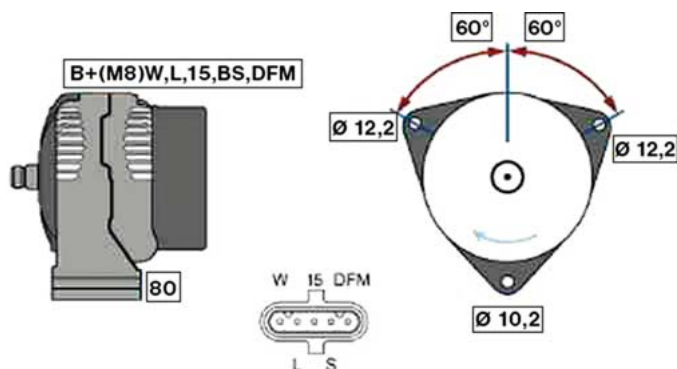

MERCEDES ATEGO II (04 -)

ALTERNATOR 24V 80 - 110A (regulace řídicí jednotkou vozidla / regulation by the vehicle control unit)						
OBJEDNACÍ ČÍSLO / ORDER CODE	BOSCH ČÍSLO / BOSCH NR.	MERCEDES ČÍSLO / MERCEDES OEM CODE	TYP VOZU / TYPE OF THE TRUCK	ROK VÝROBY / YEAR OF THE PRODUCTION	TYP MOTORU / TYPE OF THE ENGINE	OBSAH ccm / POWER ENGINE ccm
723492	0124655016	0131547902	MB Atego II	10/04-	OM 900	4250
			MB Atego II	10/04-	OM 902	6374
721628	F00M144123	0001543805	Regulátor napětí/Regulator