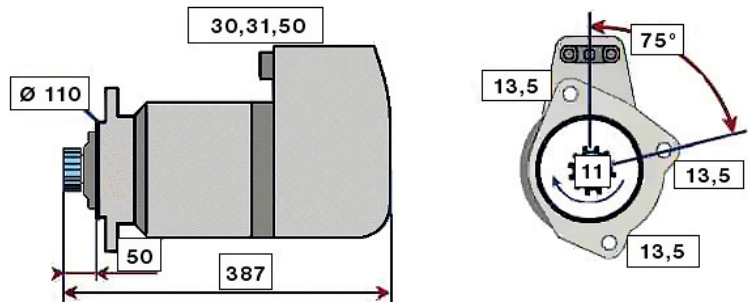

DAF 95 (90 - 98)

STARTER 24V 5,4kW 11 zubů / teeth						
OBJEDNACÍ ČÍSLO / ORDER CODE	BOSCH ČÍSLO / BOSCH NR.	DAF ČÍSLO / DAF OEM CODE	TYP VOZU / TYPE OF THE TRUCK	ROK VÝROBY / YEAR OF THE PRODUCTION	TYP MOTORU / TYPE OF THE ENGINE	OBSAH ccm / POWER ENGINE ccm
723491	0001416062	365211	95.360	08/90-01/98	WS268G,L,M	11600
			95.400	08/90-01/98	WS295G,L,M	11600
			95.430	02/92-01/98	WS315G,L,M	11600