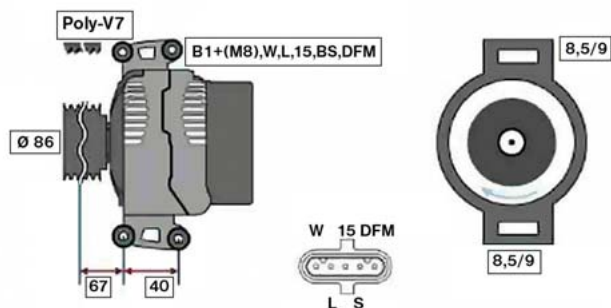

DAF XF105 (06 -)

ALTERNATOR 24V 80 - 110A PK7						
OBJEDNACÍ ČÍSLO / ORDER CODE	BOSCH ČÍSLO / BOSCH NR.	DAF ČÍSLO / DAF OEM CODE	TYP VOZU / TYPE OF THE TRUCK	ROK VÝROBY / YEAR OF THE PRODUCTION	TYP MOTORU / TYPE OF THE ENGINE	OBSAH ccm / POWER ENGINE ccm
723454	0124655014	1649066	XF105	02/06-	MX300	12900
			XF105	02/06-	MX340	12900
			XF105	02/06-	MX375	12900
723276	F00M144120	1687115	Regulátor napětí/Regulator			

DAF XF105 (06 -)

STARTER 24V 5,5kW 12 zubů / teeth						
OBJEDNACÍ ČÍSLO / ORDER CODE	BOSCH ČÍSLO / BOSCH NR.	DAF ČÍSLO / DAF OEM CODE	TYP VOZU / TYPE OF THE TRUCK	ROK VÝROBY / YEAR OF THE PRODUCTION	TYP MOTORU / TYPE OF THE ENGINE	OBSAH ccm / POWER ENGINE ccm
723431	0001241020	1739935	XF105	02/06-	MX300	12900
			XF105	02/06-	MX340	12900
			XF105	02/06-	MX375	12900