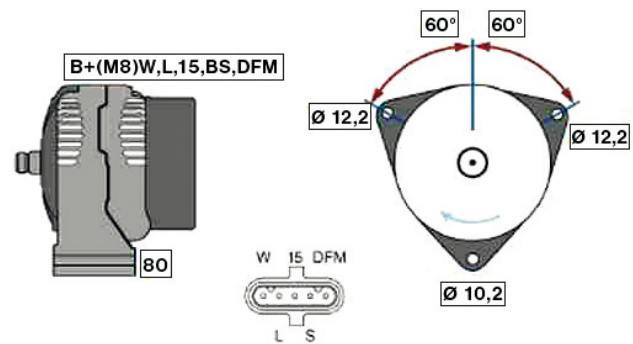

DAF CF75 (01 -)

ALTERNATOR 24V 80 - 110A						
OBJEDNACÍ ČÍSLO / ORDER CODE	BOSCH ČÍSLO / BOSCH NR.	DAF ČÍSLO / DAF OEM CODE	TYP VOZU / TYPE OF THE TRUCK	ROK VÝROBY / YEAR OF THE PRODUCTION	TYP MOTORU / TYPE OF THE ENGINE	OBSAH ccm / POWER ENGINE ccm
723422	0124655003	1377860	CF75.250	02/98-12/00	PF183M	9200
			CF75.290	02/98-12/00	PF212M	9200
			CF75.320	02/98-12/00	PF235M	9200
723423	F00M144102	1810399	Regulátor napětí/Regulator			

DAF CF75 (00 -)

STARTER 24V 4kW 11 zubů / teeth						
OBJEDNACÍ ČÍSLO / ORDER CODE	BOSCH ČÍSLO / BOSCH NR.	DAF ČÍSLO / DAF OEM CODE	TYP VOZU / TYPE OF THE TRUCK	ROK VÝROBY / YEAR OF THE PRODUCTION	TYP MOTORU / TYPE OF THE ENGINE	OBSAH ccm / POWER ENGINE ccm
723186	0001231013	1287890	CF75.250	01/00-	PE183C,PR183S	9200
			CF75.310	01/00-	PE228C,PR228S	9200
			CF75.360	01/00-	PE265C,PR265S	9200