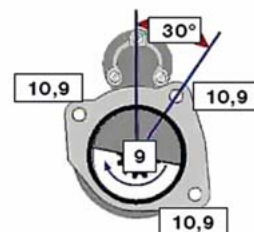

MERCEDES UNIMOG (92 -)

ALTERNATOR 24V 55A						
OBJEDNACÍ ČÍSLO / ORDER CODE	BOSCH ČÍSLO / BOSCH NR.	MERCEDES ČÍSLO / MERCEDES OEM CODE	TYP VOZU / TYPE OF THE TRUCK	ROK VÝROBY / YEAR OF THE PRODUCTION	TYP MOTORU / TYPE OF THE ENGINE	OBSAH ccm / POWER ENGINE ccm
723322	0120469982	0091540702	MB UNIMOG	04/92-	OM356	5998
723413	1197311304	0021548406	Regulátor napětí/Regulator