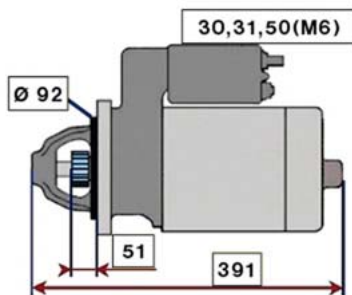

MERCEDES ACTROS (96 - 02)

STARTER 24V 6,2kW 11 zubů / teeth						
OBJEDNACÍ ČÍSLO / ORDER CODE	BOSCH ČÍSLO / BOSCH NR.	MERCEDES ČÍSLO / MERCEDES OEM CODE	TYP VOZU / TYPE OF THE TRUCK	ROK VÝROBY / YEAR OF THE PRODUCTION	TYP MOTORU / TYPE OF THE ENGINE	OBSAH ccm / POWER ENGINE ccm
723286	0001372001	0041519401	MB Actros	04/96-10/02	OM 541	11946
			MB Actros	04/96-10/02	OM 542	15928

MERCEDES ACTROS (96 - 02)

STARTER 24V 7,2kW 12 zubů / teeth						
OBJEDNACÍ ČÍSLO / ORDER CODE	MITSUBISHI ČÍSLO / MITSUBISHI NR.	MERCEDES ČÍSLO / MERCEDES OEM CODE	TYP VOZU / TYPE OF THE TRUCK	ROK VÝROBY / YEAR OF THE PRODUCTION	TYP MOTORU / TYPE OF THE ENGINE	OBSAH ccm / POWER ENGINE ccm
723495	M9T80472	0061516901	MB Actros	04/03-	OM 541	11946
			MB Actros	04/03-	OM 542	15928