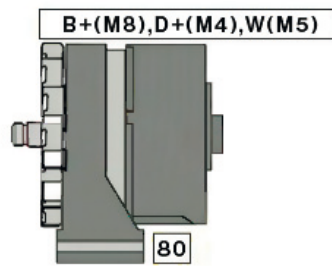

DAF 75 (92 - 98)

ALTERNATOR 24V / 55A						
OBJEDNACÍ ČÍSLO / ORDER CODE	BOSCH ČÍSLO / BOSCH NR.	DAF ČÍSLO / DAF OEM CODE	TYP VOZU / TYPE OF THE TRUCK	ROK VÝROBY / YEAR OF THE PRODUCTION	TYP MOTORU / TYPE OF THE ENGINE	OBSAH ccm / POWER ENGINE ccm
723322	0120469982	1274480	75.240	01/92-02/98	RS180L,M	8650
			75.270	07/92-02/98	RS200L,M	8650
			75.300	07/92-02/98	RS222L,M	8650
723413	1197311304	1676162	Regulátor napětí/Regulator			

DAF 75 (92 - 98)

ALTERNATOR 24V / 55 - 110A						
OBJEDNACÍ ČÍSLO / ORDER CODE	BOSCH ČÍSLO / BOSCH NR.	DAF ČÍSLO / DAF OEM CODE	TYP VOZU / TYPE OF THE TRUCK	ROK VÝROBY / YEAR OF THE PRODUCTION	TYP MOTORU / TYPE OF THE ENGINE	OBSAH ccm / POWER ENGINE ccm
723469	0120468107	1298995	75.240	07/92-02/98	RS180L,M	8650
			75.270	07/92-02/98	RS200L,M	8650
			75.300	07/92-02/98	RS222L,M	8650
723413	1197311304	1676162	Regulátor napětí/Regulator