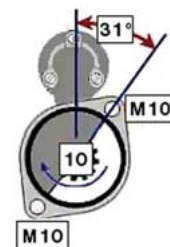

MERCEDES UNIMOG (96 -)

ALTERNATOR 12V 90A						
OBJEDNACÍ ČÍSLO / ORDER CODE	BOSCH ČÍSLO / BOSCH NR.	MERCEDES ČÍSLO / MERCEDES OEM CODE	TYP VOZU / TYPE OF THE TRUCK	ROK VÝROBY / YEAR OF THE PRODUCTION	TYP MOTORU / TYPE OF THE ENGINE	OBSAH ccm / POWER ENGINE ccm
723493	0123320046	0111540002 0091540702	MB UNIMOG	07/96-	602.981	2874
			MB UNIMOG	07/96-	602.989	2874
721627	1197311541	0031540706	Regulátor napětí/Regulator