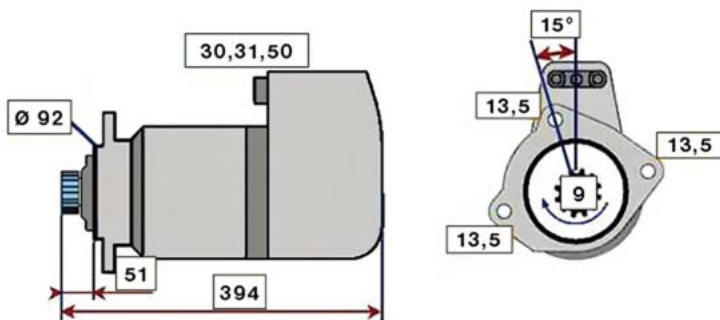

MAN TG-A (00 -)

STARTER 24V 5,4kW 9 zubů / teeth						
OBJEDNACÍ ČÍSLO / ORDER CODE	BOSCH ČÍSLO / BOSCH NR.	MAN ČÍSLO / MAN OEM CODE	TYP VOZU / TYPE OF THE TRUCK	ROK VÝROBY / YEAR OF THE PRODUCTION	TYP MOTORU / TYPE OF THE ENGINE	OBSAH ccm / POWER ENGINE ccm
723306	0001416079	51.26101.7181	TG-A	05/04-	D2066LF	10518
			TG-A	08/02-	D2866LF	11967
			TG-A	04/00-	D2876LF	12816