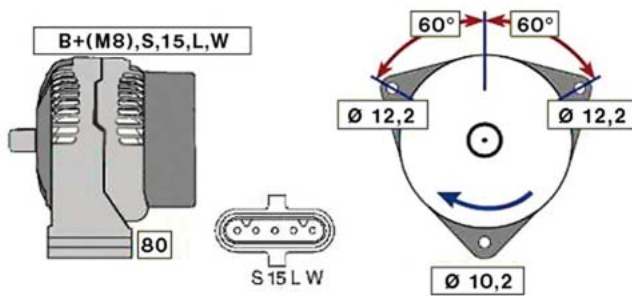

MAN LE2000 (00 -), M2000L (00 -)

ALTERNATOR 24V 100A						
OBJEDNACÍ ČÍSLO / ORDER CODE	BOSCH ČÍSLO / BOSCH NR.	MAN ČÍSLO / MAN OEM CODE	TYP VOZU / TYPE OF THE TRUCK	ROK VÝROBY / YEAR OF THE PRODUCTION	TYP MOTORU / TYPE OF THE ENGINE	OBSAH ccm / POWER ENGINE ccm
723336	0123525501	51.26101.7265	M2000L	09/00-03/05	D0834LFL	4580
			LE2000	09/00-03/05	D0836LFL	6871
723335	1197311558	51.25601.0025	Regulátor napětí/Regulator