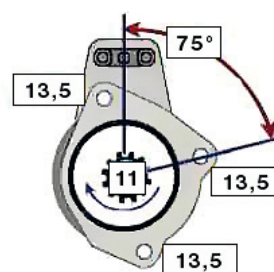

DAF 75 (92 - 98)

STARTER 24V 4kW 11 zubů / teeth

OBJEDNACÍ ČÍSLO / ORDER CODE	BOSCH ČÍSLO / BOSCH NR.	DAF ČÍSLO / DAF OEM CODE	TYP VOZU / TYPE OF THE TRUCK	ROK VÝROBY / YEAR OF THE PRODUCTION	TYP MOTORU / TYPE OF THE ENGINE	OBSAH ccm / POWER ENGINE ccm
723186	0001231013	1287890	75.240	07/92-02/98	RS180L,M	8650
			75.270	07/92-02/98	RS200L,M	8650
			75.300	07/92-02/98	RS222L,M	8650