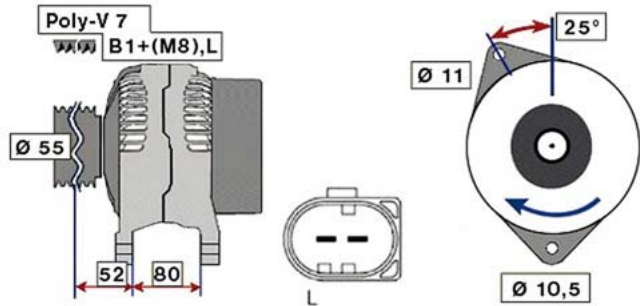

IVECO DAILY II (99 -)

ALTERNATOR 12V 140A						
OBJEDNACÍ ČÍSLO / ORDER CODE	BOSCH ČÍSLO / BOSCH NR.	IVECO ČÍSLO / IVECO OEM CODE	TYP VOZU / TYPE OF THE TRUCK	ROK VÝROBY / YEAR OF THE PRODUCTION	TYP MOTORU / TYPE OF THE ENGINE	OBSAH ccm / POWER ENGINE ccm
723212	0124525020	504009978	Daily II 29	09/02-04/06	F1AE0481A,B,M	2287
721622	F00M144128	42559751	Regulátor napětí/Regulator