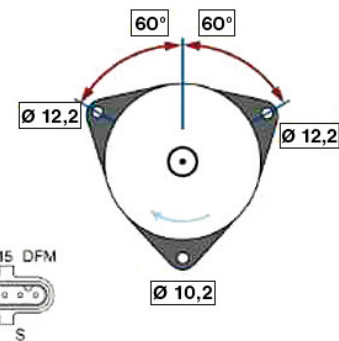

DAF 75CF (98 - 00)

ALTERNATOR 24V 55 - 110A						
OBJEDNACÍ ČÍSLO / ORDER CODE	BOSCH ČÍSLO / BOSCH NR.	DAF ČÍSLO / DAF OEM CODE	TYP VOZU / TYPE OF THE TRUCK	ROK VÝROBY / YEAR OF THE PRODUCTION	TYP MOTORU / TYPE OF THE ENGINE	OBSAH ccm / POWER ENGINE ccm
723469	0120468107	1298995	75CF.250	02/98-12/00	PF183M	9200
			75CF.290	02/98-12/00	PF212M	9200
			75CF.320	02/98-12/00	PF235M	9200
723413	1197311304	1676162	Regulátor napětí/Regulator