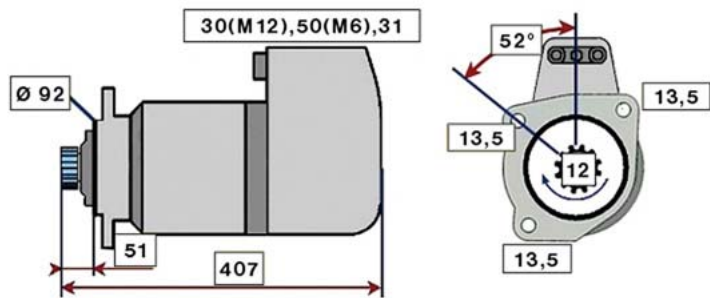

VOLVO FH / FM (- 05)

STARTER 24V 6,6kW 12 zubů / teeth						
OBJEDNACÍ ČÍSLO / ORDER CODE	BOSCH ČÍSLO / BOSCH NR.	VOLVO ČÍSLO / VOLVO OEM CODE	TYP VOZU / TYPE OF THE TRUCK	ROK VÝROBY / YEAR OF THE PRODUCTION	TYP MOTORU / TYPE OF THE ENGINE	OBSAH ccm / POWER ENGINE ccm
723342	0001417075	85000186	FH 12	08/98-09/05	D12	12100
			FM 12	08/98-09/05	D12	12100