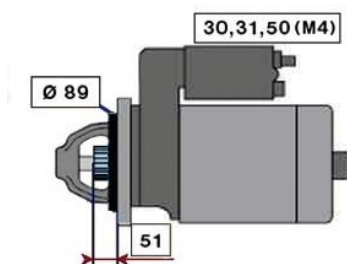

DAF 45 / 55 (95 - 00)

STARTER 4kW 9 zubů / teeth						
OBJEDNACÍ ČÍSLO / ORDER CODE	BOSCH ČÍSLO / BOSCH NR.	DAF ČÍSLO / DAF OEM CODE	TYP VOZU / TYPE OF THE TRUCK	ROK VÝROBY / YEAR OF THE PRODUCTION	TYP MOTORU / TYPE OF THE ENGINE	OBSAH ccm / POWER ENGINE ccm
723424	0001368083	1201327	45.180	12/97-12/00	CS133M	5880
			45.210	12/97-12/00	CS158M	5880
			55.210	12/97-12/00	CS158M	5880
			55.230	12/97-12/00	CS173M	5880