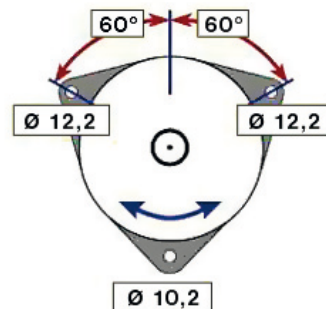

DAF 95 (90 - 98)

ALTERNATOR 24V 55A						
OBJEDNACÍ ČÍSLO / ORDER CODE	BOSCH ČÍSLO / BOSCH NR.	DAF ČÍSLO / DAF OEM CODE	TYP VOZU / TYPE OF THE TRUCK	ROK VÝROBY / YEAR OF THE PRODUCTION	TYP MOTORU / TYPE OF THE ENGINE	OBSAH ccm / POWER ENGINE ccm
723322	0120469982	1274480	95.360	08/90-01/98	WS268G,L,M	11600
			95.400	08/90-01/98	WS295G,L,M	11600
			95.430	02/92-01/98	WS315G,L,M	11600
723413	1197311304	1676162	Regulátor napětí/Regulator			

DAF 95 (90 - 98)

ALTERNATOR 24V 55 - 110A						
OBJEDNACÍ ČÍSLO / ORDER CODE	BOSCH ČÍSLO / BOSCH NR.	DAF ČÍSLO / DAF OEM CODE	TYP VOZU / TYPE OF THE TRUCK	ROK VÝROBY / YEAR OF THE PRODUCTION	TYP MOTORU / TYPE OF THE ENGINE	OBSAH ccm / POWER ENGINE ccm
723469	0120468107	1298995	95.360	08/90-01/98	WS268G,L,M	11600
			95.400	08/90-01/98	WS295G,L,M	11600
			95.430	02/92-01/98	WS315G,L,M	11600
723413	1197311304	1676162	Regulátor napětí/Regulator