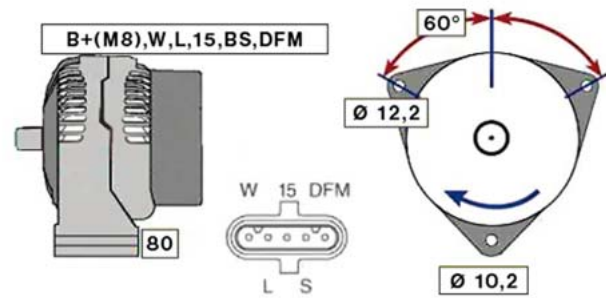

MAN LE2000 (00 -), M2000L (00 -)

ALTERNATOR 24V 80 - 110A (regulace řídicí jednotkou vozidla / regulation by the vehicle control unit)						
OBJEDNACÍ ČÍSLO / ORDER CODE	BOSCH ČÍSLO / BOSCH NR.	MAN ČÍSLO / MAN OEM CODE	TYP VOZU / TYPE OF THE TRUCK	ROK VÝROBY / YEAR OF THE PRODUCTION	TYP MOTORU / TYPE OF THE ENGINE	OBSAH ccm / POWER ENGINE ccm
723339	0124655011	51.26101.7268	M2000L	09/00-03/05	D0834LFL	4580
			LE2000	09/00-03/05	D0836LFL	6871
723331	F00M144122	51.25601.0006	Regulátor napětí/Regulator