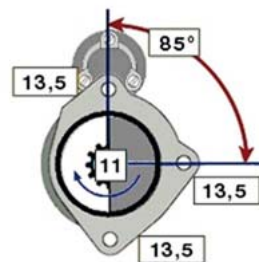

MERCEDES ACTROS (96 - 02)

STARTER 24V 6,2kW 11 zubů / teeth						
OBJEDNACÍ ČÍSLO / ORDER CODE	BOSCH ČÍSLO / BOSCH NR.	MERCEDES ČÍSLO / MERCEDES OEM CODE	TYP VOZU / TYPE OF THE TRUCK	ROK VÝROBY / YEAR OF THE PRODUCTION	TYP MOTORU / TYPE OF THE ENGINE	OBSAH ccm / POWER ENGINE ccm
723286	0001372001	0041519401	MB Actros	04/96-10/02	OM 541	11946
			MB Actros	04/96-10/02	OM 542	15928

MERCEDES ACTROS (96 - 02)

STARTER 24V 7,2kW 12 zubů / teeth						
OBJEDNACÍ ČÍSLO / ORDER CODE	MITSUBISHI ČÍSLO / MITSUBISHI NR.	MERCEDES ČÍSLO / MERCEDES OEM CODE	TYP VOZU / TYPE OF THE TRUCK	ROK VÝROBY / YEAR OF THE PRODUCTION	TYP MOTORU / TYPE OF THE ENGINE	OBSAH ccm / POWER ENGINE ccm
723495	M9T80472	0061516901	MB Actros	04/03-	OM 541	11946
			MB Actros	04/03-	OM 542	15928