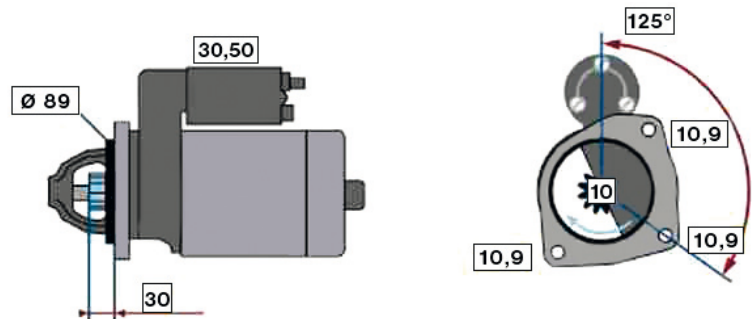

DAF LF55 (01 -)

ALTERNATOR 24V 110A						
OBJEDNACÍ ČÍSLO / ORDER CODE	BOSCH ČÍSLO / BOSCH NR.	DAF ČÍSLO / DAF OEM CODE	TYP VOZU / TYPE OF THE TRUCK	ROK VÝROBY / YEAR OF THE PRODUCTION	TYP MOTORU / TYPE OF THE ENGINE	OBSAH ccm / POWER ENGINE ccm
723421	0124655006	1387388	LF55.170	01/01-	BE123C	3920
			LF55.180	01/01-	CE136C	5880
			LF55.180	05/06-	FR136S1	5880
			LF55.220	01/01-	CE162C	5880
			LF55.220	05/06-	GR165S1	6700
			LF55.250	01/01-	CE184C	5880
			LF55.250	05/06-	CE184C	6700
723337	F00M145297	1624197	Regulátor napětí/Regulator