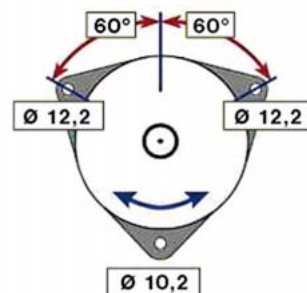

MERCEDES ATEGO (98 - 04)

ALTERNATOR 24V 80 - 100A						
OBJEDNACÍ ČÍSLO / ORDER CODE	BOSCH ČÍSLO / BOSCH NR.	MERCEDES ČÍSLO / MERCEDES OEM CODE	TYP VOZU / TYPE OF THE TRUCK	ROK VÝROBY / YEAR OF THE PRODUCTION	TYP MOTORU / TYPE OF THE ENGINE	OBSAH ccm / POWER ENGINE ccm
723469	0120468107	0071549202	MB Atego	01/98-10/04	OM 904	4250
			MB Atego	01/98-10/04	OM 906	6375
723413	1197311304	0021548406	Regulátor napětí/Regulator			

MERCEDES ATEGO (98 - 04)

STARTER 24V 4kW 9 zubů / teeth						
OBJEDNACÍ ČÍSLO / ORDER CODE	BOSCH ČÍSLO / BOSCH NR.	MERCEDES ČÍSLO / MERCEDES OEM CODE	TYP VOZU / TYPE OF THE TRUCK	ROK VÝROBY / YEAR OF THE PRODUCTION	TYP MOTORU / TYPE OF THE ENGINE	OBSAH ccm / POWER ENGINE ccm
723198	0001231002	0051512001	MB Atego	01/98-10/04	OM 904	4250
			MB Atego	01/98-10/04	OM 906	6374