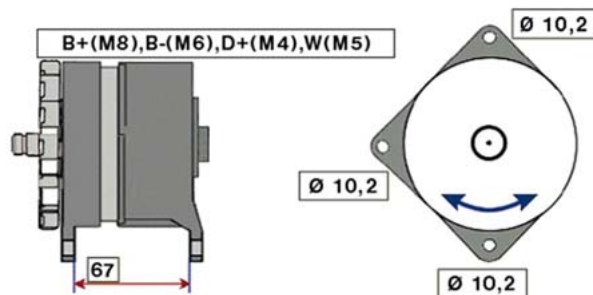

SCANIA 4-SÉRIE / SERIES (96 -)

ALTERNATOR 24V 80A						
OBJEDNACÍ ČÍSLO / ORDER CODE	BOSCH ČÍSLO / BOSCH NR.	SCANIA ČÍSLO / SCANIA OEM CODE	TYP VOZU / TYPE OF THE TRUCK	ROK VÝROBY / YEAR OF THE PRODUCTION	TYP MOTORU / TYPE OF THE ENGINE	OBSAH ccm / POWER ENGINE ccm
723411	0120468131	571474	S4 114C	03/98-	DC 11.02-04	10600
			S4 114G	09/96-	DSC 11.79	11000
			S4 124C	09/96-	DSC 12.02	11700
			S4 124G	05/96-	DT 12.02	11716
			S4 124L	01/01-	DT 12.08	11716
			S4 144C	09/96-	DSC14.15	14200
723413	1197311304	1117253	Regulátor napětí/Regulator