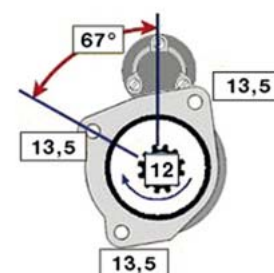

SCANIA P,G,R,T (04 -)

STARTER 24V 5,5kW 12 zubů / teeth						
OBJEDNACÍ ČÍSLO / ORDER CODE	BOSCH ČÍSLO / BOSCH NR.	SCANIA ČÍSLO / SCANIA OEM CODE	TYP VOZU / TYPE OF THE TRUCK	ROK VÝROBY / YEAR OF THE PRODUCTION	TYP MOTORU / TYPE OF THE ENGINE	OBSAH ccm / POWER ENGINE ccm
723394	0001241001	1447911	P,R 270-310	09/04-	DC 9.	8867
			P,G 230	09/07-	DC 9.	8867
			P,G 230	09/07-	DC 9.	9300
			P,R 270	09/04-	DC 9.	8867
			G 340-480	08/06-	DC 12	11700
			P,R 380	09/05-	DC 11	10600
			P,R 380-420	09/05-	DC 12	11700
			R 400-420	03/08-	DC 13	12742
R 470-480	04/04-	DC 12	11716