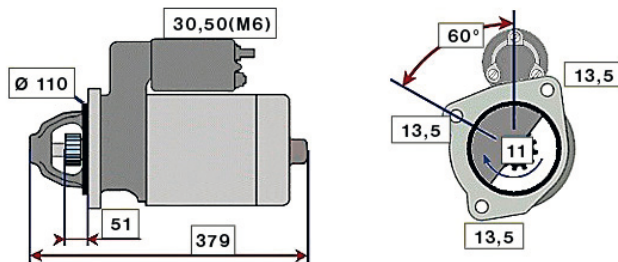

DAF XF95 (02 - 06)

STARTER 24V 6,2kW 11 zubů / teeth						
OBJEDNACÍ ČÍSLO / ORDER CODE	BOSCH ČÍSLO / BOSCH NR.	DAF ČÍSLO / DAF OEM CODE	TYP VOZU / TYPE OF THE TRUCK	ROK VÝROBY / YEAR OF THE PRODUCTION	TYP MOTORU / TYPE OF THE ENGINE	OBSAH ccm / POWER ENGINE ccm
723189	0001372008	1357212	XF95.380	09/02-12/06	XE280C	12580
			XF95.430	09/02-12/06	XE315C	12580
			XF95.480	09/02-12/06	XE355C	12580
			XF95.530	09/02-12/06	XE390C	12580

DAF XF95 (02 - 06)

STARTER 24V 5,5kW 12 zubů / teeth						
OBJEDNACÍ ČÍSLO / ORDER CODE	BOSCH ČÍSLO / BOSCH NR.	DAF ČÍSLO / DAF OEM CODE	TYP VOZU / TYPE OF THE TRUCK	ROK VÝROBY / YEAR OF THE PRODUCTION	TYP MOTORU / TYPE OF THE ENGINE	OBSAH ccm / POWER ENGINE ccm
723456	0001241007	1688720	XF95.380	09/02-12/06	XE280C	12580
			XF95.430	09/02-12/06	XE315C	12580
			XF95.480	09/02-12/06	XE355C	12580
			XF95.530	09/02-12/06	XE390C	12580