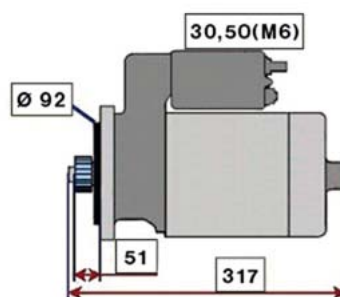

SCANIA P,G,R,T (04 -)

STARTER 24V 5,5kW 12 zubů / teeth						
OBJEDNACÍ ČÍSLO / ORDER CODE	BOSCH ČÍSLO / BOSCH NR.	SCANIA ČÍSLO / SCANIA OEM CODE	TYP VOZU / TYPE OF THE TRUCK	ROK VÝROBY / YEAR OF THE PRODUCTION	TYP MOTORU / TYPE OF THE ENGINE	OBSAH ccm / POWER ENGINE ccm
723394	0001241001	1447911	P,R 270-310	09/04-	DC 9.	8867
			P,G 230	09/07-	DC 9.	8867
			P,G 230	09/07-	DC 9.	9300
			P,R 270	09/04-	DC 9.	8867
			G 340-480	08/06-	DC 12	11700
			P,R 380	09/05-	DC 11	10600
			P,R 380-420	09/05-	DC 12	11700
			R 400-420	03/08-	DC 13	12742
R 470-480	04/04-	DC 12	11716