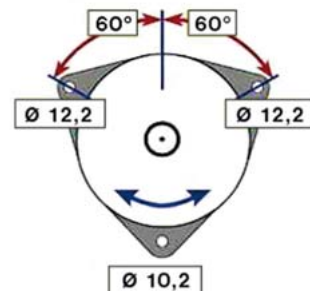

MAN M2000L (95 -), MAN M2000M (95 -)

ALTERNATOR 24V 50A						
OBJEDNACÍ ČÍSLO / ORDER CODE	BOSCH ČÍSLO / BOSCH NR.	MAN ČÍSLO / MAN OEM CODE	TYP VOZU / TYPE OF THE TRUCK	ROK VÝROBY / YEAR OF THE PRODUCTION	TYP MOTORU / TYPE OF THE ENGINE	OBSAH ccm / POWER ENGINE ccm
723322	0120469982	51.26101.7201	M2000L	08/95-	D0824LFL	4580
			M2000L	08/95-	D0826LFL	6871
			M2000M	08/95-	D0826LFL	6871
723413	11973113304	81.25601.6035	Regulátor napětí/Regulator			

MAN M2000L (95 -), MAN M2000M (95 -)

ALTERNATOR 24V 55 - 110A						
OBJEDNACÍ ČÍSLO / ORDER CODE	BOSCH ČÍSLO / BOSCH NR.	MAN ČÍSLO / MAN OEM CODE	TYP VOZU / TYPE OF THE TRUCK	ROK VÝROBY / YEAR OF THE PRODUCTION	TYP MOTORU / TYPE OF THE ENGINE	OBSAH ccm / POWER ENGINE ccm
723469	0120468107	51.26101.7192	M2000L	08/95-	D0824LFL	4580
			M2000L	08/95-	D0826LFL	6871
			M2000M	08/95-	D0826LFL	6871
723413	11973113304	81.25601.6035	Regulátor napětí/Regulator