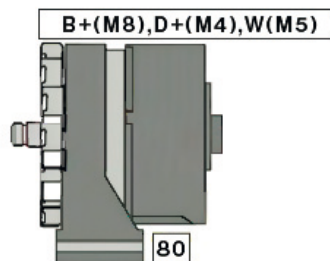

DAF 85CF (98 - 00)

ALTERNATOR 24V / 55A						
OBJEDNACÍ ČÍSLO / ORDER CODE	BOSCH ČÍSLO / BOSCH NR.	DAF ČÍSLO / DAF OEM CODE	TYP VOZU / TYPE OF THE TRUCK	ROK VÝROBY / YEAR OF THE PRODUCTION	TYP MOTORU / TYPE OF THE ENGINE	OBSAH ccm / POWER ENGINE ccm
723322	0120469982	1274480	85CF.340	02/98-12/00	XM250M	12580
			85CF.380	02/98-12/00	XM280M	12580
			85CF.430	02/98-12/00	XM315M	12580
723413	1197311304	1676162	Regulátor napětí/Regulator