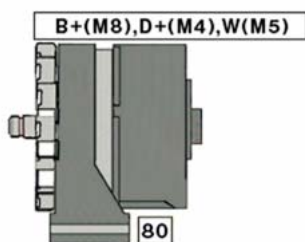

MERCEDES UNIMOG (92 -)

ALTERNATOR 24V 55A						
OBJEDNACÍ ČÍSLO / ORDER CODE	BOSCH ČÍSLO / BOSCH NR.	MERCEDES ČÍSLO / MERCEDES OEM CODE	TYP VOZU / TYPE OF THE TRUCK	ROK VÝROBY / YEAR OF THE PRODUCTION	TYP MOTORU / TYPE OF THE ENGINE	OBSAH ccm / POWER ENGINE ccm
723322	0120469982	0091540702	MB UNIMOG	04/92-	OM356	5998
723413	1197311304	0021548406	Regulátor napětí/Regulator			

MERCEDES UNIMOG (92 -)

STARTER 24V 5kW 9 zubů / teeth						
OBJEDNACÍ ČÍSLO / ORDER CODE	BOSCH ČÍSLO / BOSCH NR.	MERCEDES ČÍSLO / MERCEDES OEM CODE	TYP VOZU / TYPE OF THE TRUCK	ROK VÝROBY / YEAR OF THE PRODUCTION	TYP MOTORU / TYPE OF THE ENGINE	OBSAH ccm / POWER ENGINE ccm
723468	0001231003	0041518601	MB UNIMOG	04/92-	OM356	5998