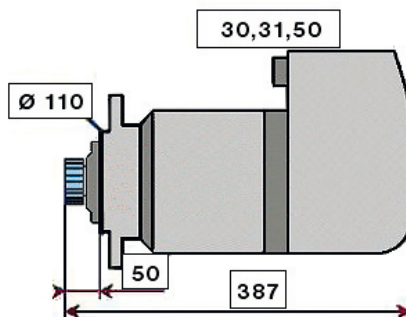

DAF 85 (92 - 98)

ALTERNATOR 24V 55 - 110A

OBJEDNACÍ ČÍSLO / ORDER CODE	BOSCH ČÍSLO / BOSCH NR.	DAF ČÍSLO / DAF OEM CODE	TYP VOZU / TYPE OF THE TRUCK	ROK VÝROBY / YEAR OF THE PRODUCTION	TYP MOTORU / TYPE OF THE ENGINE	OBSAH ccm / POWER ENGINE ccm
723469	0120468107	1298995	85.330	07/92-02/98	W242L,M,S	11600
			85.330	07/92-02/98	WS268L,M	11600
			85.330	07/92-02/98	WS295M	11600
723413	1197311304	1676162	Regulátor napětí/Regulator