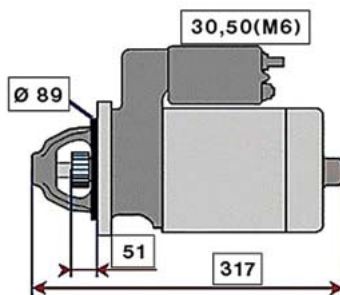

DAF LF45 (06 -)

STARTER 24V 4kW 10 zubů / teeth						
OBJEDNACÍ ČÍSLO / ORDER CODE	BOSCH ČÍSLO / BOSCH NR.	DAF ČÍSLO / DAF OEM CODE	TYP VOZU / TYPE OF THE TRUCK	ROK VÝROBY / YEAR OF THE PRODUCTION	TYP MOTORU / TYPE OF THE ENGINE	OBSAH ccm / POWER ENGINE ccm
723437	0001231012	1340895	LF45.220	05/06-	GR165S1	6700
			LF45.250	03/06-	GR184S1	6700