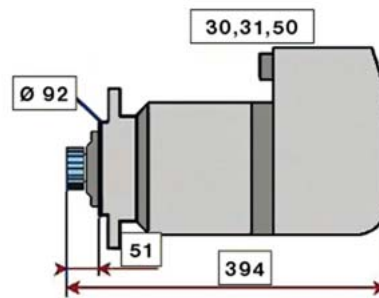

MAN F2000 (98 -)

STARTER 24V 5,4kW 9 zubů / teeth						
OBJEDNACÍ ČÍSLO / ORDER CODE	BOSCH ČÍSLO / BOSCH NR.	MAN ČÍSLO / MAN OEM CODE	TYP VOZU / TYPE OF THE TRUCK	ROK VÝROBY / YEAR OF THE PRODUCTION	TYP MOTORU / TYPE OF THE ENGINE	OBSAH ccm / POWER ENGINE ccm
723306	0001416079	51.26201.7265	F2000	06/98-	D2866LF	11967
			F2000	06/98-	D2876LF	12816
			F2000	06/98-	D2865LF	18273