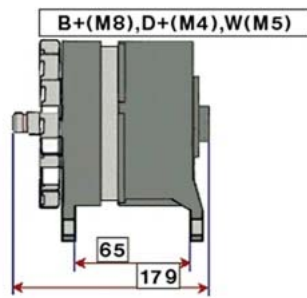

RENAULT MIDLINER (96 - 09/01)

ALTERNATOR 24V 80A							
OBJEDNACÍ ČÍSLO / ORDER CODE	BOSCH ČÍSLO / BOSCH NR.	RENAULT ČÍSLO / RENAULT OEM CODE	TYP VOZU / TYPE OF THE TRUCK	ROK VÝROBY / YEAR OF THE PRODUCTION	TYP MOTORU / TYPE OF THE ENGINE	OBSAH ccm / POWER ENGINE ccm	
723458	0120468140	5010306801	Midliner	05/96-01/00	MIDR 06.02.26	6180	
723439	1197311308	5001836319	Regulátor napětí/Regulator				

RENAULT MIDLINER (92 - 00)

STARTER 24V 4kW 10 zubů / teeth L-341mm						
OBJEDNACÍ ČÍSLO / ORDER CODE	BOSCH ČÍSLO / BOSCH NR.	RENAULT ČÍSLO / RENAULT OEM CODE	TYP VOZU / TYPE OF THE TRUCK	ROK VÝROBY / YEAR OF THE PRODUCTION	TYP MOTORU / TYPE OF THE ENGINE	OBSAH ccm / POWER ENGINE ccm
723449	0001368306	5010090683	Midliner	04/90-01/00	MIDR 06.02.26	6180