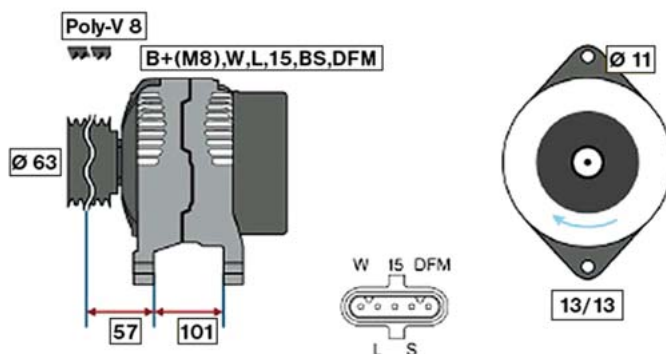

RENAULT MAGNUM (04 - 06)

ALTERNATOR 24V 80 - 110A						
OBJEDNACÍ ČÍSLO / ORDER CODE	BOSCH ČÍSLO / BOSCH NR.	RENAULT ČÍSLO / RENAULT OEM CODE	TYP VOZU / TYPE OF THE TRUCK	ROK VÝROBY / YEAR OF THE PRODUCTION	TYP MOTORU / TYPE OF THE ENGINE	OBSAH ccm / POWER ENGINE ccm
723356	0124655009	7421429786	Magnum	10/04-04/06	DXi 12	12130
723337	F00M144119	7420523391	Regulátor napětí/Regulator