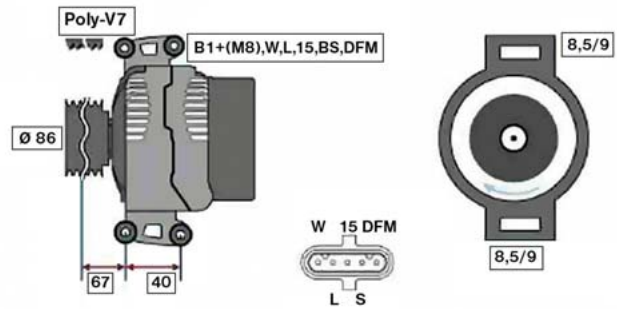

DAF XF105 (05 -)

ALTERNATOR 24V 80 - 110A PK7						
OBJEDNACÍ ČÍSLO / ORDER CODE	BOSCH ČÍSLO / BOSCH NR.	DAF ČÍSLO / DAF OEM CODE	TYP VOZU / TYPE OF THE TRUCK	ROK VÝROBY / YEAR OF THE PRODUCTION	TYP MOTORU / TYPE OF THE ENGINE	OBSAH ccm / POWER ENGINE ccm
723454	0124655014	1649066	XF105	10/05-	MX300	12900
			XF105	10/05-	MX340	12900
			XF105	10/05-	MX375	12900
723276	F00M144120	1687115	Regulátor napětí/Regulator			

DAF XF105 (05 - 06)

STARTER 24V 5,5kW 12 zubů / teeth						
OBJEDNACÍ ČÍSLO / ORDER CODE	BOSCH ČÍSLO / BOSCH NR.	DAF ČÍSLO / DAF OEM CODE	TYP VOZU / TYPE OF THE TRUCK	ROK VÝROBY / YEAR OF THE PRODUCTION	TYP MOTORU / TYPE OF THE ENGINE	OBSAH ccm / POWER ENGINE ccm
723456	0001241007	1688720	XF105	10/05-01/06	MX300	12900
			XF105	10/05-01/06	MX340	12900
			XF105	10/05-01/06	MX375	12900