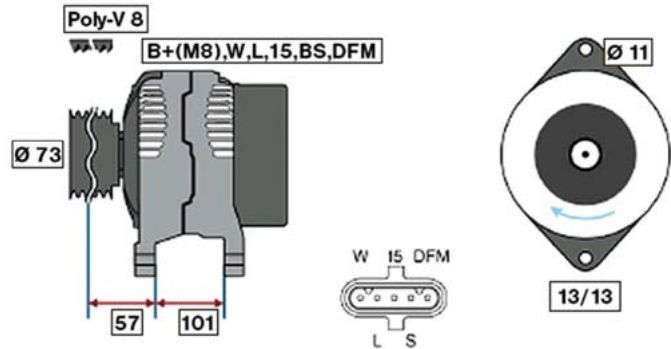

VOLVO FH / FM (05 -)

ALTERNATOR 24V 80 - 110A (regulace řídicí jednotkou vozidla / regulation by the vehicle control unit)						
OBJEDNACÍ ČÍSLO / ORDER CODE	BOSCH ČÍSLO / BOSCH NR.	VOLVO ČÍSLO / VOLVO OEM CODE	TYP VOZU / TYPE OF THE TRUCK	ROK VÝROBY / YEAR OF THE PRODUCTION	TYP MOTORU / TYPE OF THE ENGINE	OBSAH ccm / POWER ENGINE ccm
721619	0124655012	21429781	FM 9	12/01-09/05	D9A	9364
			FM300	05/05-	D12	9364
			FM330	09/05-	D11	10800
			FM360	09/05-	D13A	12800
			FH	01/05-	D16	16120
723337	F00M144119	20523391	Regulátor napětí/Regulator			

VOLVO FH / FM (05 -)

STARTER 24V 5,5kW 11 zubů / teeth						
OBJEDNACÍ ČÍSLO / ORDER CODE	MITSUBISHI ČÍSLO / MITSUBISHI NR.	VOLVO ČÍSLO / VOLVO OEM CODE	TYP VOZU / TYPE OF THE TRUCK	ROK VÝROBY / YEAR OF THE PRODUCTION	TYP MOTORU / TYPE OF THE ENGINE	OBSAH ccm / POWER ENGINE ccm
721620	M9T61471	20397219	FM 9	12/01-09/05	D9A	9364
			FM300	05/05-	D12	9364