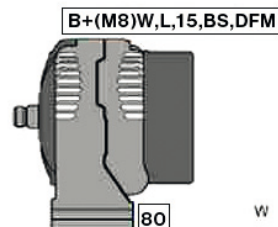

DAF 75CF (98 - 00)

ALTERNATOR 24V 55 - 110A						
OBJEDNACÍ ČÍSLO / ORDER CODE	BOSCH ČÍSLO / BOSCH NR.	DAF ČÍSLO / DAF OEM CODE	TYP VOZU / TYPE OF THE TRUCK	ROK VÝROBY / YEAR OF THE PRODUCTION	TYP MOTORU / TYPE OF THE ENGINE	OBSAH ccm / POWER ENGINE ccm
723469	0120468107	1298995	75CF.250	02/98-12/00	PF183M	9200
			75CF.290	02/98-12/00	PF212M	9200
			75CF.320	02/98-12/00	PF235M	9200
723413	1197311304	1676162	Regulátor napětí/Regulator