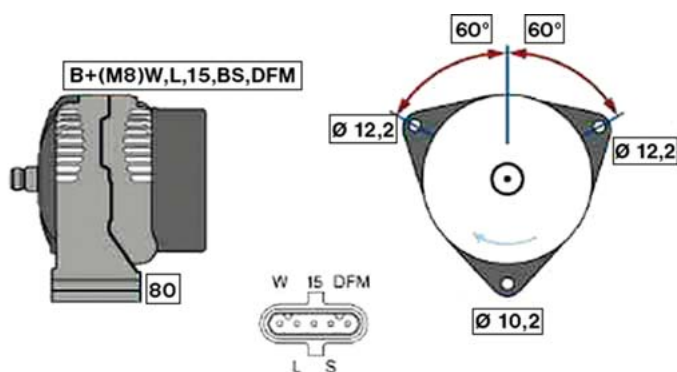

MERCEDES AXOR (02 - 04)

ALTERNATOR 24V 80 - 110A (regulace řídicí jednotkou vozidla / regulation by the vehicle control unit)						
OBJEDNACÍ ČÍSLO / ORDER CODE	BOSCH ČÍSLO / BOSCH NR.	MERCEDES ČÍSLO / MERCEDES OEM CODE	TYP VOZU / TYPE OF THE TRUCK	ROK VÝROBY / YEAR OF THE PRODUCTION	TYP MOTORU / TYPE OF THE ENGINE	OBSAH ccm / POWER ENGINE ccm
723492	0124655016	0131547902	MB Axor	01/02-10/04	OM 906	6374
			MB Axor	01/02-10/04	OM 457	11967
721628	F00M144123	0001543805	Regulátor napětí/Regulator