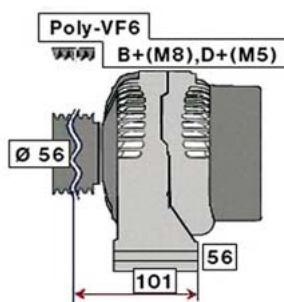

MERCEDES VARIO (96 -)

ALTERNATOR 12V 90A						
OBJEDNACÍ ČÍSLO / ORDER CODE	BOSCH ČÍSLO / BOSCH NR.	MERCEDES ČÍSLO / MERCEDES OEM CODE	TYP VOZU / TYPE OF THE TRUCK	ROK VÝROBY / YEAR OF THE PRODUCTION	TYP MOTORU / TYPE OF THE ENGINE	OBSAH ccm / POWER ENGINE ccm
723493	0123320046	0111540002 0091540702	MB VARIO 512D	09/96-	602.684	2874
			MB VARIO 612D	09/96-	602.984	2874
			MB VARIO 812D	09/96-	602.985	2874
721627	1197311541	0031540706	Regulátor napětí/Regulator			

MERCEDES VARIO (96 -)

STARTER 12V 2kW 10 zubů / teeth						
OBJEDNACÍ ČÍSLO / ORDER CODE	BOSCH ČÍSLO / BOSCH NR.	MERCEDES ČÍSLO / MERCEDES OEM CODE	TYP VOZU / TYPE OF THE TRUCK	ROK VÝROBY / YEAR OF THE PRODUCTION	TYP MOTORU / TYPE OF THE ENGINE	OBSAH ccm / POWER ENGINE ccm
723487	0001109250	0071519201	MB VARIO 512D	09/96-	602.684	2874
			MB VARIO 612D	09/96-	602.984	2874
			MB VARIO 812D	09/96-	602.985	2874