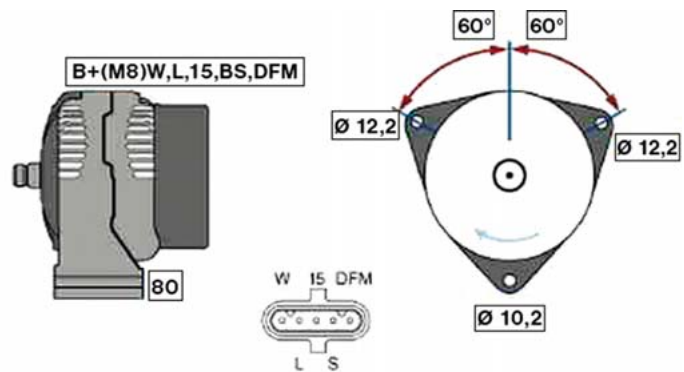

MERCEDES VARIO (96 -)

ALTERNATOR 24V 80A - 110A (regulace řídicí jednotkou vozidla / regulation by the vehicle control unit)						
OBJEDNACÍ ČÍSLO / ORDER CODE	BOSCH ČÍSLO / BOSCH NR.	MERCEDES ČÍSLO / MERCEDES OEM CODE	TYP VOZU / TYPE OF THE TRUCK	ROK VÝROBY / YEAR OF THE PRODUCTION	TYP MOTORU / TYPE OF THE ENGINE	OBSAH ccm / POWER ENGINE ccm
723492	0124655016	0131547902	MB VARIO	09/96-	OM 904.923	4250
			MB VARIO	09/06-	OM 904.964	4249
721628	F00M144123	0001543805	Regulátor napětí/Regulator