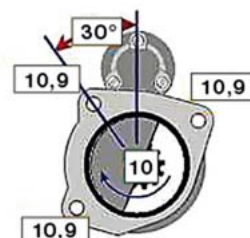

MAN LE2000 (00 -), M2000L (00 -)

STARTER 24V 4kW 10 zubů / teeth						
OBJEDNACÍ ČÍSLO / ORDER CODE	BOSCH ČÍSLO / BOSCH NR.	MAN ČÍSLO / MAN OEM CODE	TYP VOZU / TYPE OF THE TRUCK	ROK VÝROBY / YEAR OF THE PRODUCTION	TYP MOTORU / TYPE OF THE ENGINE	OBSAH ccm / POWER ENGINE ccm
723302	0001231029	51.26201.7212	M2000L	09/00-03/05	D0834LFL	4580
			LE2000	09/00-03/05	D0836LFL	6871

MAN LE2000 (00 -), M2000L (00 -)

STARTER 24V 4kW 11 zubů / teeth						
OBJEDNACÍ ČÍSLO / ORDER CODE	BOSCH ČÍSLO / BOSCH NR.	MAN ČÍSLO / MAN OEM CODE	TYP VOZU / TYPE OF THE TRUCK	ROK VÝROBY / YEAR OF THE PRODUCTION	TYP MOTORU / TYPE OF THE ENGINE	OBSAH ccm / POWER ENGINE ccm
723301	0001231030	51.26201.7213	M2000L	09/00-03/05	D0834LFL	4580
			LE2000	09/00-03/05	D0836LFL	6871