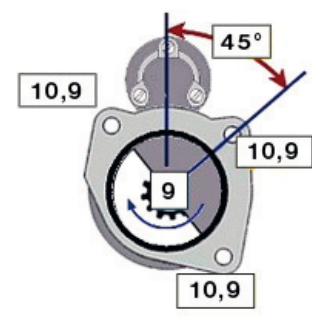

DAF 45 / 55 (95 - 00)

STARTER 4kW 9 zubů / teeth						
OBJEDNACÍ ČÍSLO / ORDER CODE	BOSCH ČÍSLO / BOSCH NR.	DAF ČÍSLO / DAF OEM CODE	TYP VOZU / TYPE OF THE TRUCK	ROK VÝROBY / YEAR OF THE PRODUCTION	TYP MOTORU / TYPE OF THE ENGINE	OBSAH ccm / POWER ENGINE ccm
723424	0001368083	1201327	45.180	12/97-12/00	CS133M	5880
			45.210	12/97-12/00	CS158M	5880
			55.210	12/97-12/00	CS158M	5880
			55.230	12/97-12/00	CS173M	5880