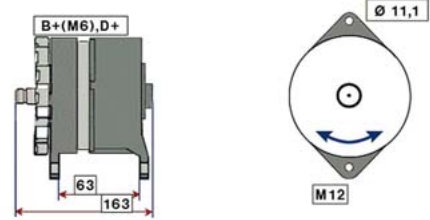

IVECO DAILY I (89 - 99)

ALTERNATOR 12V 55A						
OBJEDNACÍ ČÍSLO / ORDER CODE	BOSCH ČÍSLO / BOSCH NR.	IVECO ČÍSLO / IVECO OEM CODE	TYP VOZU / TYPE OF THE TRUCK	ROK VÝROBY / YEAR OF THE PRODUCTION	TYP MOTORU / TYPE OF THE ENGINE	OBSAH ccm / POWER ENGINE ccm
723213	0120489336	4808507	Daily I 30-8V	01/89-08/98	8140.07.2700	2499
			Daily I 35-8	01/91-08/98	8140.67F	2499
			Daily I 35-10	01/89-12/96	8140.47R	2499
			Daily I 35-12	01/90-04/96	8140.47.2700	2499
			Daily I 40-10	01/91-12/96	8140.47.2700	2499
			Daily I 40-12	10/90-04/96	8140.47.2700	2499
			Daily I 45-10	01/91-04/96	8140.27.2720	2499
			Daily I 45-12	06/90-04/96	8140.47.2721	2499
			Daily I 49-10	01/89-04/96	8140.47R.2700	2499
			Daily I 59-12K	05/91-04/96	8140.47.2711	2499
721621	1197311021	9962566	Regulátor napětí/Regulator			

IVECO DAILY I (89 - 98)

STARTER 12V 2,3kW 9 zubů / teeth						
OBJEDNACÍ ČÍSLO / ORDER CODE	BOSCH ČÍSLO / BOSCH NR.	IVECO ČÍSLO / IVECO OEM CODE	TYP VOZU / TYPE OF THE TRUCK	ROK VÝROBY / YEAR OF THE PRODUCTION	TYP MOTORU / TYPE OF THE ENGINE	OBSAH ccm / POWER ENGINE ccm
723209	0001218174	93828721	Daily I 30-8V	01/89-08/98	8140.07.2700	2499
			Daily I 35-8	01/91-08/98	8140.67F	2499
			Daily I 35-10	01/89-12/96	8140.47R	2499
			Daily I 35-12	01/90-04/96	8140.47.2700	2499
			Daily I 40-10	01/91-12/96	8140.47.2700	2499
			Daily I 40-12	10/90-04/96	8140.47.2700	2499
			Daily I 45-10	01/91-04/96	8140.27.2720	2499
			Daily i 45-12	06/90-04/96	8140.47.2721	2499
			Daily I 49-10	01/89-04/96	8140.47R.2700	2499
			Daily I 49-12K	06/90-04/96	8140.47.2721	2499
Daily I 59-12K	05/91-04/96	8140.47.2711	2499