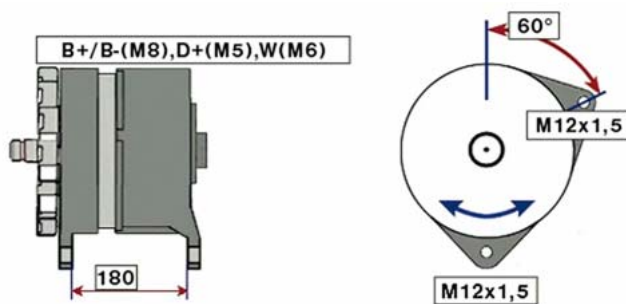

MERCEDES AXOR II (04 -)

ALTERNATOR 24V 140A						
OBJEDNACÍ ČÍSLO / ORDER CODE	BOSCH ČÍSLO / BOSCH NR.	MERCEDES ČÍSLO / MERCEDES OEM CODE	TYP VOZU / TYPE OF THE TRUCK	ROK VÝROBY / YEAR OF THE PRODUCTION	TYP MOTORU / TYPE OF THE ENGINE	OBSAH ccm / POWER ENGINE ccm
723277	0120689567	0091547702	MB Axor II 3335 LS	10/04-	OM 457.937	11967
			MB Axor II 3340 LS	10/04-	OM 457.937	11967
			MB Axor II 3343 LS	10/04-	OM 457.937	11967
721629	1197311315	0021549606	Regulátor napětí/Regulator