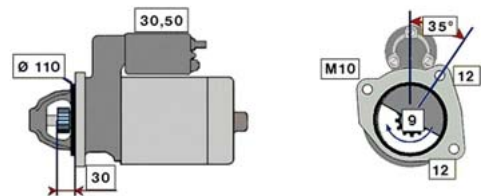

IVECO DAILY I (89 - 99)

ALTERNATOR 12V 55A						
OBJEDNACÍ ČÍSLO / ORDER CODE	BOSCH ČÍSLO / BOSCH NR.	IVECO ČÍSLO / IVECO OEM CODE	TYP VOZU / TYPE OF THE TRUCK	ROK VÝROBY / YEAR OF THE PRODUCTION	TYP MOTORU / TYPE OF THE ENGINE	OBSAH ccm / POWER ENGINE ccm
723213	0120489336	4808507	Daily I 30-8V	01/89-08/98	8140.07.2700	2499
			Daily I 35-8	01/91-08/98	8140.67F	2499
			Daily I 35-10	01/89-12/96	8140.47R	2499
			Daily I 35-12	01/90-04/96	8140.47.2700	2499
			Daily I 40-10	01/91-12/96	8140.47.2700	2499
			Daily I 40-12	10/90-04/96	8140.47.2700	2499
			Daily I 45-10	01/91-04/96	8140.27.2720	2499
			Daily I 45-12	06/90-04/96	8140.47.2721	2499
			Daily I 49-10	01/89-04/96	8140.47R.2700	2499
			Daily I 59-12K	05/91-04/96	8140.47.2711	2499
721621	1197311021	9962566	Regulátor napětí/Regulator