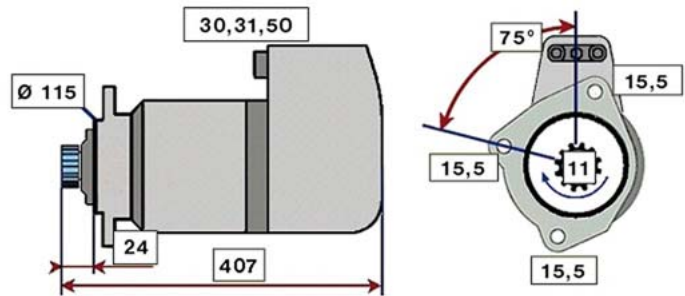

IVECO EUROTRAKKER (93 - 04)

STARTER 24V 6,6kW 11 zubů / teeth						
OBJEDNACÍ ČÍSLO / ORDER CODE	BOSCH ČÍSLO / BOSCH NR.	IVECO ČÍSLO / IVECO OEM CODE	TYP VOZU / TYPE OF THE TRUCK	ROK VÝROBY / YEAR OF THE PRODUCTION	TYP MOTORU / TYPE OF THE ENGINE	OBSAH ccm / POWER ENGINE ccm
723429	0001417005	500325102	EuroTrakker	01/93-11/04	8210.42K,L	13798
			EuroTrakker	01/93-11/04	8280.22	17173