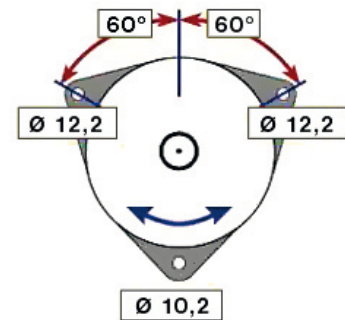

DAF 65 (93 - 98)

ALTERNATOR 24V 55A						
OBJEDNACÍ ČÍSLO / ORDER CODE	BOSCH ČÍSLO / BOSCH NR.	DAF ČÍSLO / DAF OEM CODE	TYP VOZU / TYPE OF THE TRUCK	ROK VÝROBY / YEAR OF THE PRODUCTION	TYP MOTORU / TYPE OF THE ENGINE	OBSAH ccm / POWER ENGINE ccm
723322	0120469982	1274480	65.180	03/93-02/98	NS133L,M	6240
			65.210	03/93-02/98	NS156L,M	6240
			65.240	03/93-02/98	NS177M	6240
723413	1197311304	1676162	Regulátor napětí/Regulator