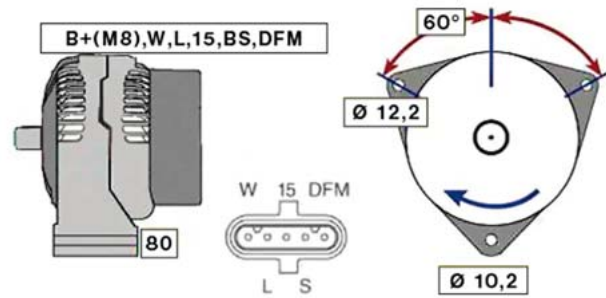

MAN TG-A (00 -)

ALTERNATOR 24V 80 - 110A (regulace řídicí jednotkou vozidla / regulation by the vehicle control unit)						
OBJEDNACÍ ČÍSLO / ORDER CODE	BOSCH ČÍSLO / BOSCH NR.	MAN ČÍSLO / MAN OEM CODE	TYP VOZU / TYPE OF THE TRUCK	ROK VÝROBY / YEAR OF THE PRODUCTION	TYP MOTORU / TYPE OF THE ENGINE	OBSAH ccm / POWER ENGINE ccm
723339	0124655011	51.26101.7268	TG-A	10/00-12/05	D2866LF	11967
			TG-A	09/02-12/05	D2876LF	12816
723331	F00M144122	51.25601.0006	Regulátor napětí/Regulator			

MAN TG-A (00 -), MAN TG-L (05 -), MAN TG-M (05 -)

ALTERNATOR 24V 80-110A (regulace řídicí jednotkou vozidla / regulation by the vehicle control unit)						
OBJEDNACÍ ČÍSLO / ORDER CODE	BOSCH ČÍSLO / BOSCH NR.	MAN ČÍSLO / MAN OEM CODE	TYP VOZU / TYPE OF THE TRUCK	ROK VÝROBY / YEAR OF THE PRODUCTION	TYP MOTORU / TYPE OF THE ENGINE	OBSAH ccm / POWER ENGINE ccm
723329	0124655009	51.26101.7270	TG-L	04/05-	D0834LFL	4580
			TG-L	04/05-	D0836LFL	6871
			TG-M	10/05-	D0836LFL	6871
			TG-A	05/00-	D2066LF	10518
			TG-A	04/00-	D2676LF	12412
			TG-S,X	10/07-	D2066LF	10518
723331	F00M144122	51.25601.0006	TG-S, X	10/07-	D2676LF	12412
			Regulátor napětí/Regulator