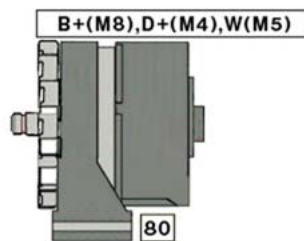

MERCEDES LK/N2 (84 - 98)

ALTERNATOR 24V 55A						
OBJEDNACÍ ČÍSLO / ORDER CODE	BOSCH ČÍSLO / BOSCH NR.	MERCEDES ČÍSLO / MERCEDES OEM CODE	TYP VOZU / TYPE OF THE TRUCK	ROK VÝROBY / YEAR OF THE PRODUCTION	TYP MOTORU / TYPE OF THE ENGINE	OBSAH ccm / POWER ENGINE ccm
723322	0120469982	0091540702	LK/N2	03/94-12/98	OM 354	3972
			LK/N2	03/84-12/98	OM 364	5958
723413	1197311304	002154806	Regulátor napětí/Regulator			

MERCEDES T2/LN1 (86 - 94), MERCEDES LK/N2 (84 - 98)

STARTER 24V 5kW 9 zubů / teeth						
OBJEDNACÍ ČÍSLO / ORDER CODE	BOSCH ČÍSLO / BOSCH NR.	MERCEDES ČÍSLO / MERCEDES OEM CODE	TYP VOZU / TYPE OF THE TRUCK	ROK VÝROBY / YEAR OF THE PRODUCTION	TYP MOTORU / TYPE OF THE ENGINE	OBSAH ccm / POWER ENGINE ccm
723468	0001231003	0041518601	T2/LN1	04/86-12/94	OM 364.906	3972
			LK/N2	03/94-12/98	OM 354	3972
			LK/N2	03/84-12/98	OM 364	5958