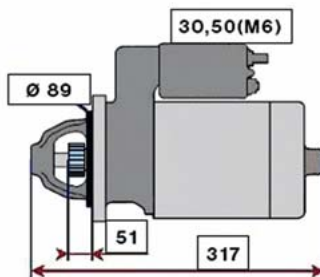

MERCEDES UNIMOG (92 -)

ALTERNATOR 24V 55A						
OBJEDNACÍ ČÍSLO / ORDER CODE	BOSCH ČÍSLO / BOSCH NR.	MERCEDES ČÍSLO / MERCEDES OEM CODE	TYP VOZU / TYPE OF THE TRUCK	ROK VÝROBY / YEAR OF THE PRODUCTION	TYP MOTORU / TYPE OF THE ENGINE	OBSAH ccm / POWER ENGINE ccm
723322	0120469982	0091540702	MB UNIMOG	04/92-	OM356	5998
723413	1197311304	0021548406	Regulátor napětí/Regulator