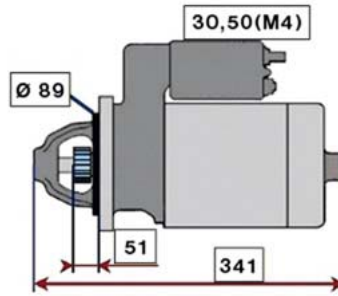

SCANIA 3-SÉRIE / SERIES (90 - 96)

STARTER 24V 4kW 9 zubů / teeth						
OBJEDNACÍ ČÍSLO / ORDER CODE	BOSCH ČÍSLO / BOSCH NR.	SCANIA ČÍSLO / SCANIA OEM CODE	TYP VOZU / TYPE OF THE TRUCK	ROK VÝROBY / YEAR OF THE PRODUCTION	TYP MOTORU / TYPE OF THE ENGINE	OBSAH ccm / POWER ENGINE ccm
723357	0001368301	571451	93	01/90-12/96	DSC 9	8475