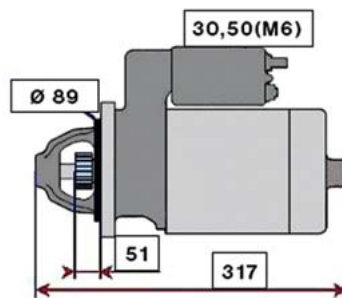

MERCEDES LK/N2 (84 - 98)

ALTERNATOR 24V 55A						
OBJEDNACÍ ČÍSLO / ORDER CODE	BOSCH ČÍSLO / BOSCH NR.	MERCEDES ČÍSLO / MERCEDES OEM CODE	TYP VOZU / TYPE OF THE TRUCK	ROK VÝROBY / YEAR OF THE PRODUCTION	TYP MOTORU / TYPE OF THE ENGINE	OBSAH ccm / POWER ENGINE ccm
723322	0120469982	0091540702	LK/N2	03/94-12/98	OM 354	3972
			LK/N2	03/84-12/98	OM 364	5958
723413	1197311304	002154806	Regulátor napětí/Regulator