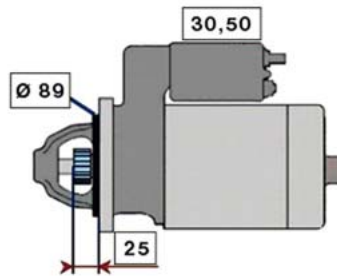

RENAULT MIDLINER (92 - 00)

STARTER 24V 4kW 10 zubů / teeth L-341mm						
OBJEDNACÍ ČÍSLO / ORDER CODE	BOSCH ČÍSLO / BOSCH NR.	RENAULT ČÍSLO / RENAULT OEM CODE	TYP VOZU / TYPE OF THE TRUCK	ROK VÝROBY / YEAR OF THE PRODUCTION	TYP MOTORU / TYPE OF THE ENGINE	OBSAH ccm / POWER ENGINE ccm
723449	0001368306	5010090683	Midliner	04/90-01/00	MIDR 06.02.26	6180