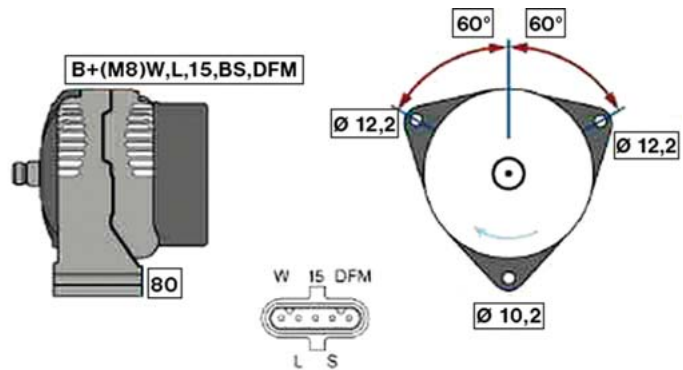

MERCEDES AXOR II (04 -)

ALTERNATOR 24V 80A - 110A (regulace řídicí jednotkou vozidla / regulation by the vehicle control unit)						
OBJEDNACÍ ČÍSLO / ORDER CODE	BOSCH ČÍSLO / BOSCH NR.	MERCEDES ČÍSLO / MERCEDES OEM CODE	TYP VOZU / TYPE OF THE TRUCK	ROK VÝROBY / YEAR OF THE PRODUCTION	TYP MOTORU / TYPE OF THE ENGINE	OBSAH ccm / POWER ENGINE ccm
723492	0124655016	0131547902	MB Axor II	10/04-	OM 457.957	11967
721628	F00M144123	0001543805	Regulátor napětí/Regulator