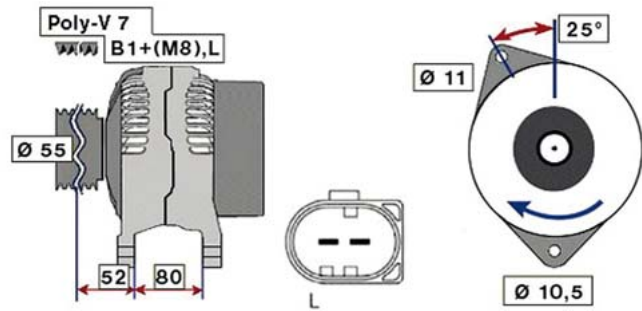

IVECO DAILY III (06 -)

ALTERNATOR 12V 140A						
OBJEDNACÍ ČÍSLO / ORDER CODE	BOSCH ČÍSLO / BOSCH NR.	IVECO ČÍSLO / IVECO OEM CODE	TYP VOZU / TYPE OF THE TRUCK	ROK VÝROBY / YEAR OF THE PRODUCTION	TYP MOTORU / TYPE OF THE ENGINE	OBSAH ccm / POWER ENGINE ccm
723212	0124525020	504009978	Daily III 29	05/06-	F1AE0481FA,GA,HA	2287
			Daily III 35	05/06-	F1AE0481FA,GA,HA	2287
721622	F00M144128	42559751	Regulátor napětí/Regulator