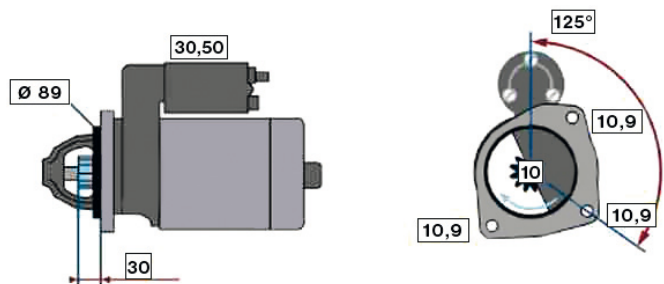

DAF CF65 (00 -)

ALTERNATOR 24V 80 - 110A PK8						
OBJEDNACÍ ČÍSLO / ORDER CODE	BOSCH ČÍSLO / BOSCH NR.	DAF ČÍSLO / DAF OEM CODE	TYP VOZU / TYPE OF THE TRUCK	ROK VÝROBY / YEAR OF THE PRODUCTION	TYP MOTORU / TYPE OF THE ENGINE	OBSAH ccm / POWER ENGINE ccm
723421	0124655006	1387388	CF65.180	01/01-04/06	CE136C	5880
			CF65.220	01/01-04/06	CE162C	5880
			CF65.250	01/01-04/06	CE184C	5880
			CF65.220	05/06-	GR165S1	5880
			CF65.250	05/06-	GR184S1	6700
			CF65.290	05/06-	GR210S1	6700
723337	F00M145297	1624197	Regulátor napětí/Regulator