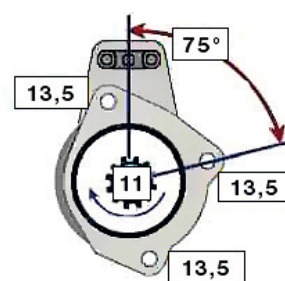

DAF 85 (92 - 98)

ALTERNATOR 24V 55 - 110A

OBJEDNACÍ ČÍSLO / ORDER CODE	BOSCH ČÍSLO / BOSCH NR.	DAF ČÍSLO / DAF OEM CODE	TYP VOZU / TYPE OF THE TRUCK	ROK VÝROBY / YEAR OF THE PRODUCTION	TYP MOTORU / TYPE OF THE ENGINE	OBSAH ccm / POWER ENGINE ccm
723469	0120468107	1298995	85.330	07/92-02/98	W242L,M,S	11600
			85.330	07/92-02/98	WS268L,M	11600
			85.330	07/92-02/98	WS295M	11600
723413	1197311304	1676162	Regulátor napětí/Regulator