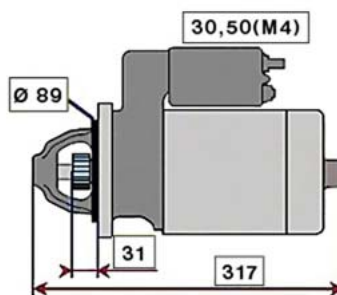

MAN M90 (90 - 96)

STARTER 24V 4kW 10 zubů / teeth						
OBJEDNACÍ ČÍSLO / ORDER CODE	BOSCH ČÍSLO / BOSCH NR.	MAN ČÍSLO / MAN OEM CODE	TYP VOZU / TYPE OF THE TRUCK	ROK VÝROBY / YEAR OF THE PRODUCTION	TYP MOTORU / TYPE OF THE ENGINE	OBSAH ccm / POWER ENGINE ccm
723302	0001231029	51.26201.7212	M90	07/90-06/96	D0826LF	6871