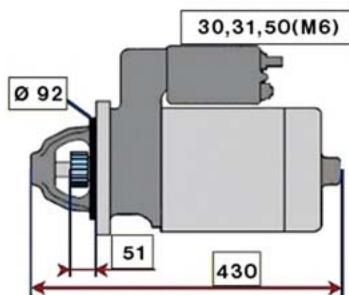

SCANIA 4-SÉRIE / SERIES (96 -)

STARTÉR 24V 6,7 kW 11 zubů / teeth						
OBJEDNACÍ ČÍSLO / ORDER CODE	BOSCH ČÍSLO / BOSCH NR.	SCANIA ČÍSLO / SCANIA OEM CODE	TYP VOZU / TYPE OF THE TRUCK	ROK VÝROBY / YEAR OF THE PRODUCTION	TYP MOTORU / TYPE OF THE ENGINE	OBSAH ccm / POWER ENGINE ccm
723391	0001371004	571462	S4 94	08/96-	DSC 9	9000
			S4 T 144	03/97-	DSC 14	14200

SCANIA 4-SÉRIE / SERIES (96 -)

STARTER 24V 6,7kW 11 zubů / teeth						
OBJEDNACÍ ČÍSLO / ORDER CODE	BOSCH ČÍSLO / BOSCH NR.	SCANIA ČÍSLO / SCANIA OEM CODE	TYP VOZU / TYPE OF THE TRUCK	ROK VÝROBY / YEAR OF THE PRODUCTION	TYP MOTORU / TYPE OF THE ENGINE	OBSAH ccm / POWER ENGINE ccm
723393	0001371007	571463	S4 114C	03/98-	DC 11.02-04	10600
			S4 T 114	03/98-	DC 11.02-04	10600
			S4 114G	09/96-	DSC 11.79	11000
			S4 T 114	03/98-	DSC 11.79	11000
			S4 T 124	02/97-	DSC 12.01	11700
			S4 124G	05/96-	DSC 12.01	11700
			S4 124L	09/96-	DSC 12.01	11700
			S4 124G	05/96-	DT 12.02	11716
			S4 124L	01/01-	DT 12.08	11716
			S4 164C	05/00-	DC 16.02	15600