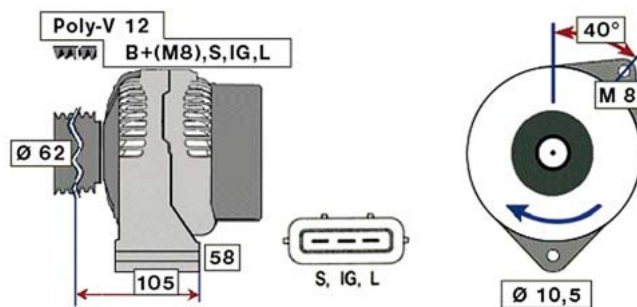

IVECO EUROTRAKKER (00 - 04)

ALTERNATOR 24V 90A (motor / engine: CURSOR)						
OBJEDNACÍ ČÍSLO / ORDER CODE	BOSCH ČÍSLO / BOSCH NR.	IVECO ČÍSLO / IVECO OEM CODE	TYP VOZU / TYPE OF THE TRUCK	ROK VÝROBY / YEAR OF THE PRODUCTION	TYP MOTORU / TYPE OF THE ENGINE	OBSAH ccm / POWER ENGINE ccm
723522	0123525502	504028095	EuroTrakker	09/00-11/04	F3B0681C,G	12880
723382	1197311543	42532975	Regulátor napětí/Regulator