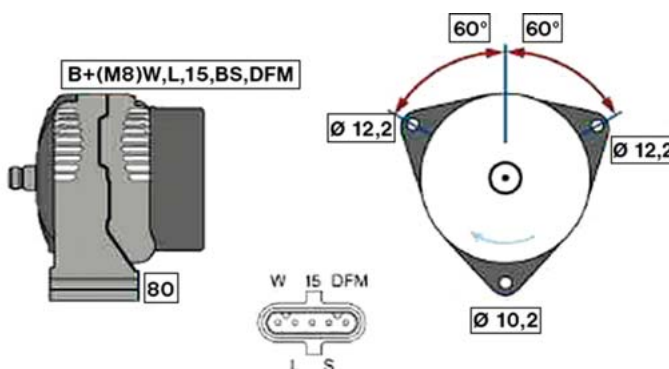

MERCEDES ACTROS (96 - 02)

ALTERNATOR 24V 80 - 110A (regulace řídicí jednotkou vozidla / regulation by the vehicle control unit)						
OBJEDNACÍ ČÍSLO / ORDER CODE	BOSCH ČÍSLO / BOSCH NR.	MERCEDES ČÍSLO / MERCEDES OEM CODE	TYP VOZU / TYPE OF THE TRUCK	ROK VÝROBY / YEAR OF THE PRODUCTION	TYP MOTORU / TYPE OF THE ENGINE	OBSAH ccm / POWER ENGINE ccm
723492	0124655016	0131547902	MB Actros	04/96-10/02	OM 541	11946
			MB Actros	04/96-10/02	OM 542	15928
721628	F00M144123	0001543805	Regulátor napětí/Regulator