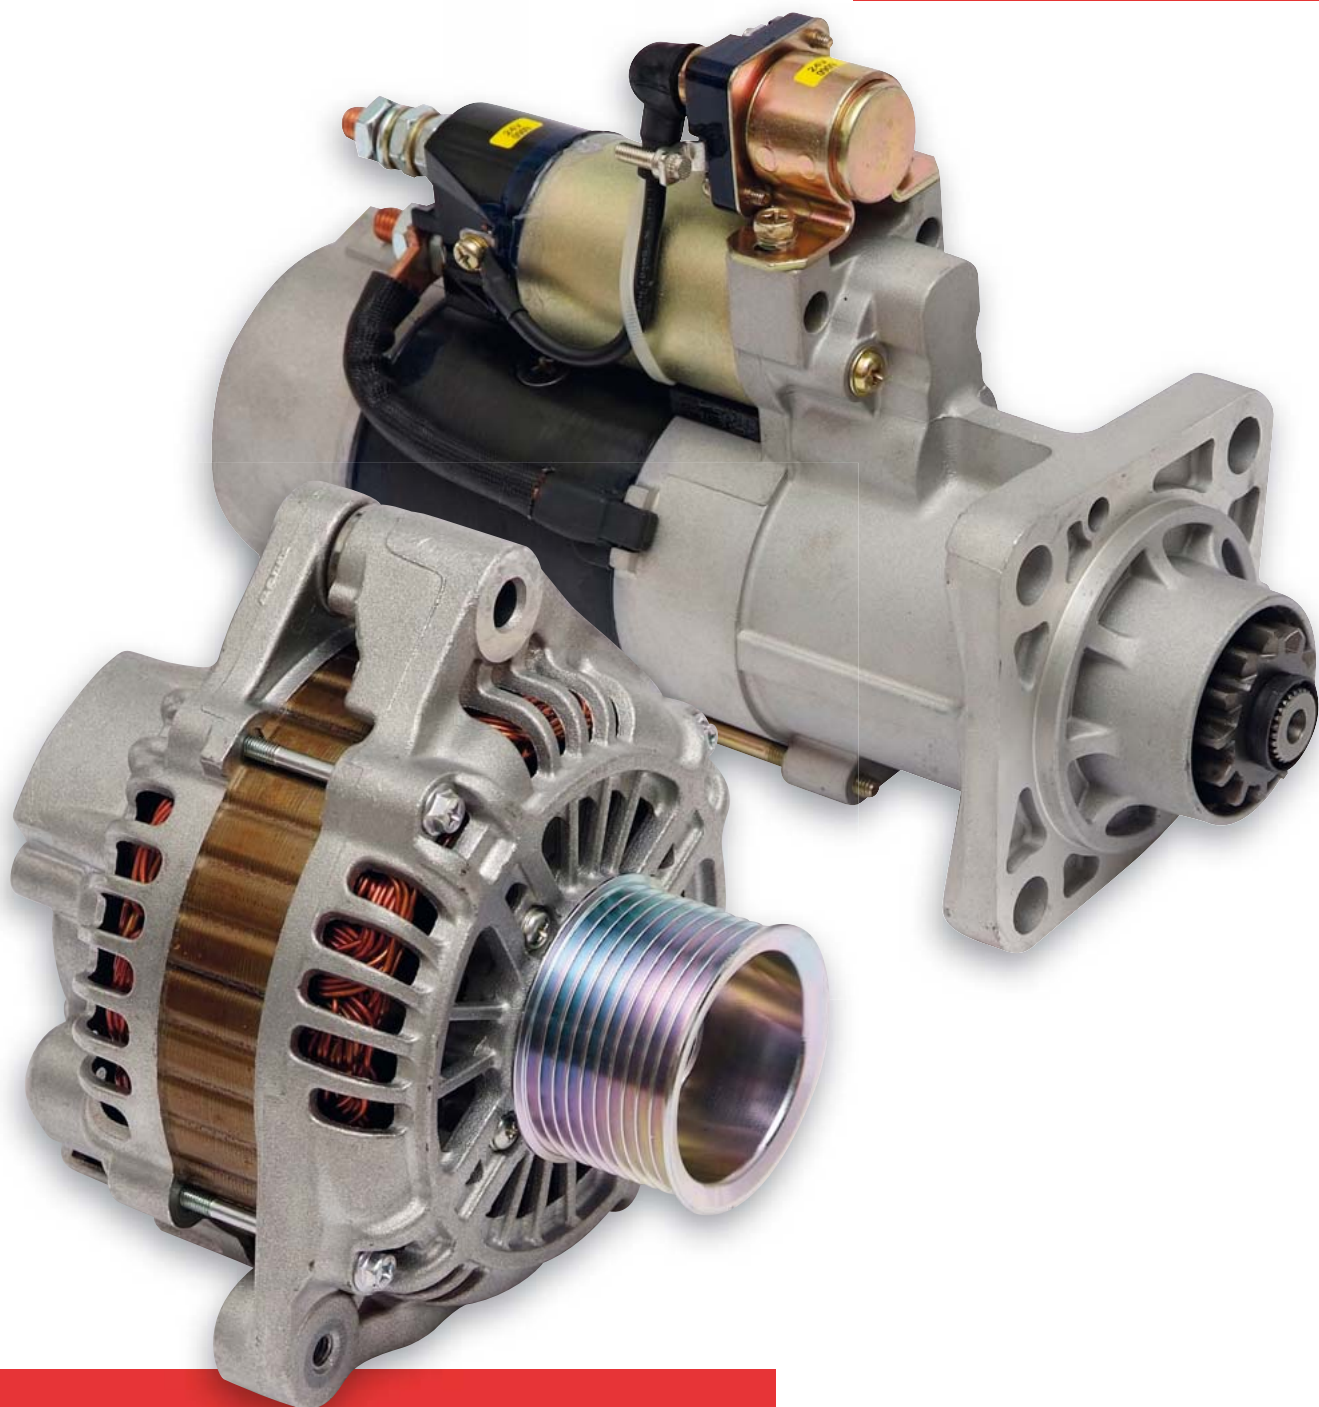

PRODUCT CATALOGUE

2011

2012

STARTÉRY

ALTERNÁTOR

STARTERS AND ALTERNATORS