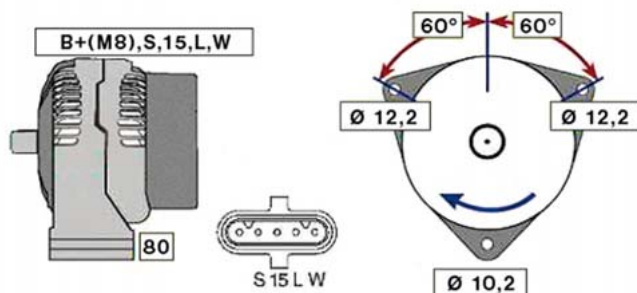

MAN LE2000 (00 -), M2000L (00 -)

ALTERNATOR 24V 55A						
OBJEDNACÍ ČÍSLO / ORDER CODE	BOSCH ČÍSLO / BOSCH NR.	MAN ČÍSLO / MAN OEM CODE	TYP VOZU / TYPE OF THE TRUCK	ROK VÝROBY / YEAR OF THE PRODUCTION	TYP MOTORU / TYPE OF THE ENGINE	OBSAH ccm / POWER ENGINE ccm
723332	0123325500	51.26101.7266	M2000L	09/00-03/05	D0834LFL	4580
			LE2000	09/00-03/05	D0836LFL	6871
723335	1197311558	51.25601.0025	Regulátor napětí/Regulator