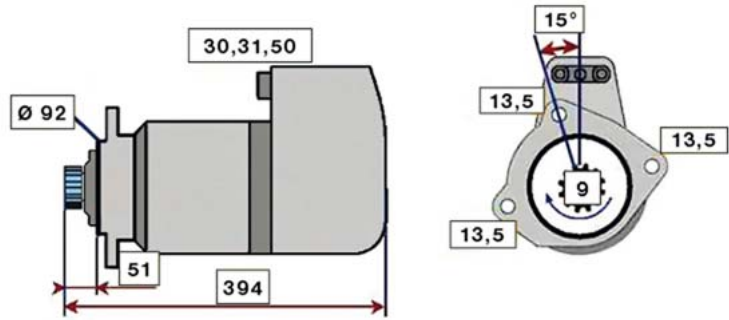

MAN TG-A (00 -)

STARTER 24V 6,6kW 9 zubů / teeth						
OBJEDNACÍ ČÍSLO / ORDER CODE	BOSCH ČÍSLO / BOSCH NR.	MAN ČÍSLO / MAN OEM CODE	TYP VOZU / TYPE OF THE TRUCK	ROK VÝROBY / YEAR OF THE PRODUCTION	TYP MOTORU / TYPE OF THE ENGINE	OBSAH ccm / POWER ENGINE ccm
723319	0001417001	51.26201.7057	TG-A	05/04-	D2066LF	10518
			TG-A	08/02-	D2866LF	11967
			TG-A	04/00-	D2876LF	12816