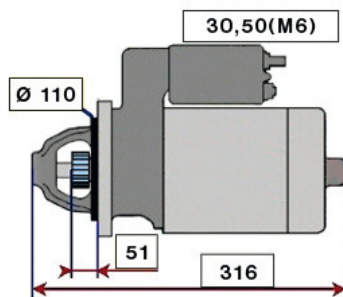

DAF 75 (92 - 98)

STARTER 24V 4kW 11 zubů / teeth

OBJEDNACÍ ČÍSLO / ORDER CODE	BOSCH ČÍSLO / BOSCH NR.	DAF ČÍSLO / DAF OEM CODE	TYP VOZU / TYPE OF THE TRUCK	ROK VÝROBY / YEAR OF THE PRODUCTION	TYP MOTORU / TYPE OF THE ENGINE	OBSAH ccm / POWER ENGINE ccm
723186	0001231013	1287890	75.240	07/92-02/98	RS180L,M	8650
			75.270	07/92-02/98	RS200L,M	8650
			75.300	07/92-02/98	RS222L,M	8650

DAF 75 (92 - 98)

STARTER 24V 5,4kW 11 zubů / teeth

OBJEDNACÍ ČÍSLO / ORDER CODE	BOSCH ČÍSLO / BOSCH NR.	DAF ČÍSLO / DAF OEM CODE	TYP VOZU / TYPE OF THE TRUCK	ROK VÝROBY / YEAR OF THE PRODUCTION	TYP MOTORU / TYPE OF THE ENGINE	OBSAH ccm / POWER ENGINE ccm
723491	0001416062	365211	75.300	07/92-02/98	RS222L,M	8650