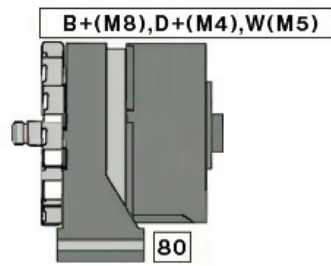

DAF 65 (93 - 98)

ALTERNATOR 24V 55A						
OBJEDNACÍ ČÍSLO / ORDER CODE	BOSCH ČÍSLO / BOSCH NR.	DAF ČÍSLO / DAF OEM CODE	TYP VOZU / TYPE OF THE TRUCK	ROK VÝROBY / YEAR OF THE PRODUCTION	TYP MOTORU / TYPE OF THE ENGINE	OBSAH ccm / POWER ENGINE ccm
723322	0120469982	1274480	65.180	03/93-02/98	NS133L,M	6240
			65.210	03/93-02/98	NS156L,M	6240
			65.240	03/93-02/98	NS177M	6240
723413	1197311304	1676162	Regulátor napětí/Regulator			

DAF 65 (93 - 98)

ALTERNATOR 24V 55 - 110A						
OBJEDNACÍ ČÍSLO / ORDER CODE	BOSCH ČÍSLO / BOSCH NR.	DAF ČÍSLO / DAF OEM CODE	TYP VOZU / TYPE OF THE TRUCK	ROK VÝROBY / YEAR OF THE PRODUCTION	TYP MOTORU / TYPE OF THE ENGINE	OBSAH ccm / POWER ENGINE ccm
723469	0120468107	1298995	65.210	03/93-02/98	NS156L,M	6240
			65.240	05/96-02/98	NS177M	6240
723413	1197311304	1676162	Regulátor napětí/Regulator