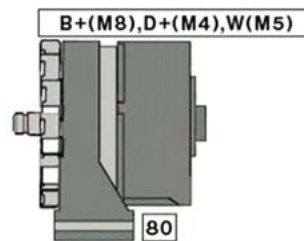

MAN LE2000 (00 -)

ALTERNATOR 24V 55 - 110A						
OBJEDNACÍ ČÍSLO / ORDER CODE	BOSCH ČÍSLO / BOSCH NR.	MAN ČÍSLO / MAN OEM CODE	TYP VOZU / TYPE OF THE TRUCK	ROK VÝROBY / YEAR OF THE PRODUCTION	TYP MOTORU / TYPE OF THE ENGINE	OBSAH ccm / POWER ENGINE ccm
723469	0120468107	51.26101.7192	LE2000	09/00-	D0836LFL	6871
723413	11973113304	81.25601.6035	Regulátor napětí/Regulator