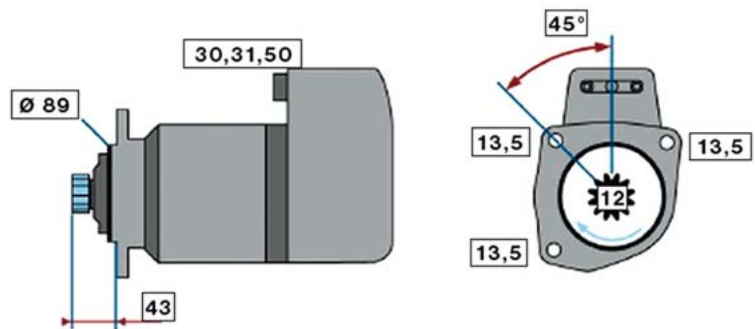

RENAULT KERAX (96 - 09/01)

STARTER 24V 6,6kW 12 zubů / teeth						
OBJEDNACÍ ČÍSLO / ORDER CODE	BOSCH ČÍSLO / BOSCH NR.	RENAULT ČÍSLO / RENAULT OEM CODE	TYP VOZU / TYPE OF THE TRUCK	ROK VÝROBY / YEAR OF THE PRODUCTION	TYP MOTORU / TYPE OF THE ENGINE	OBSAH ccm / POWER ENGINE ccm
723500	0001417053	5010508379	Kerax	04/96-	MIDR 06.20.45	9839
			Kerax	04/96-	MIDR 06.23.56	11100