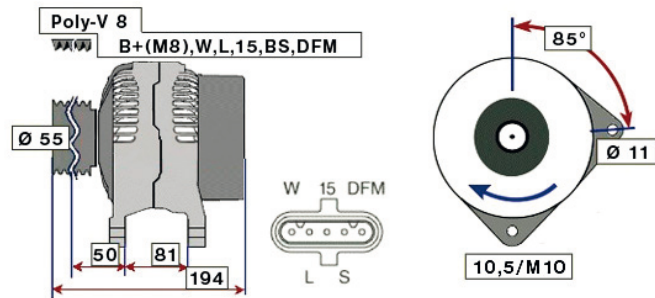

DAF LF45 (01 -)

ALTERNATOR 24V 80 - 110A PK8						
OBJEDNACÍ ČÍSLO / ORDER CODE	BOSCH ČÍSLO / BOSCH NR.	DAF ČÍSLO / DAF OEM CODE	TYP VOZU / TYPE OF THE TRUCK	ROK VÝROBY / YEAR OF THE PRODUCTION	TYP MOTORU / TYPE OF THE ENGINE	OBSAH ccm / POWER ENGINE ccm
723421	0124655006	1387388	LF45.130	12/05-	BE99C	3920
			LF45.140	05/06-	FR103S1	4500
			LF45.150	01/01-	BE110C	3920
			LF45.160	05/06-	FR118S1	4500
			LF45.170	01/01-	BE123C	3920
			LF45.180	05/06-	FR136S1	4500
			LF45.220	01/01-	CE162C	5880
723337	F00M145297	1624197	Regulátor napětí/Regulator			

DAF LF45 (01 -)

STARTER 24V 4kW 10 zubů / teeth						
OBJEDNACÍ ČÍSLO / ORDER CODE	BOSCH ČÍSLO / BOSCH NR.	DAF ČÍSLO / DAF OEM CODE	TYP VOZU / TYPE OF THE TRUCK	ROK VÝROBY / YEAR OF THE PRODUCTION	TYP MOTORU / TYPE OF THE ENGINE	OBSAH ccm / POWER ENGINE ccm
723455	0001231017	1387383	LF45.130	12/05-	BE99C	3920
			LF45.140	05/06-	FR103S1	4500
			LF45.150	01/01-	BE110C	3920
			LF45.160	05/06-	FR118S1	4500
			LF45.170	01/01-	BE123C	3920
			LF45.180	05/06-	FR136S1	4500
			LF45.220	01/01-	CE162C	5880