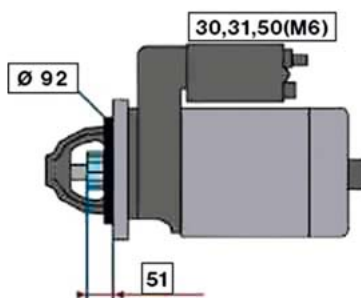

SCANIA 4-SÉRIE / SERIES (96 -)

STARTÉR 24V 6,7 kW 11 zubů / teeth						
OBJEDNACÍ ČÍSLO / ORDER CODE	BOSCH ČÍSLO / BOSCH NR.	SCANIA ČÍSLO / SCANIA OEM CODE	TYP VOZU / TYPE OF THE TRUCK	ROK VÝROBY / YEAR OF THE PRODUCTION	TYP MOTORU / TYPE OF THE ENGINE	OBSAH ccm / POWER ENGINE ccm
723391	0001371004	571462	S4 94	08/96-	DSC 9	9000
			S4 T 144	03/97-	DSC 14	14200