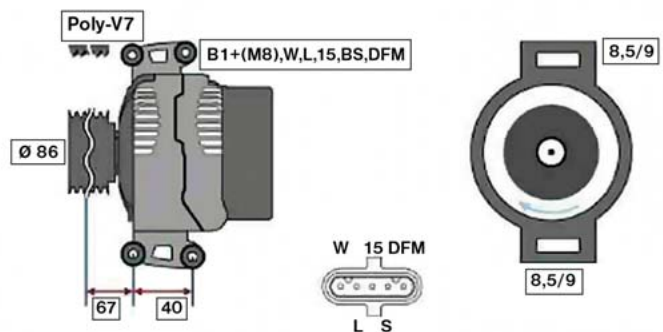

DAF CF85 (01 -)

ALTERNATOR 24V 110A						
OBJEDNACÍ ČÍSLO / ORDER CODE	BOSCH ČÍSLO / BOSCH NR.	DAF ČÍSLO / DAF OEM CODE	TYP VOZU / TYPE OF THE TRUCK	ROK VÝROBY / YEAR OF THE PRODUCTION	TYP MOTORU / TYPE OF THE ENGINE	OBSAH ccm / POWER ENGINE ccm
723422	0124655003	1377860	CF85.340	01/01-09/06	XE250C	12580
			CF85.380	01/01-09/06	XE280C	12580
			CF85.430	01/01-09/06	XE315C	12580
			CF85.480	01/01-09/06	XE355C	12580
723423	F000M144102	1810399	Regulátor napětí/Regulator