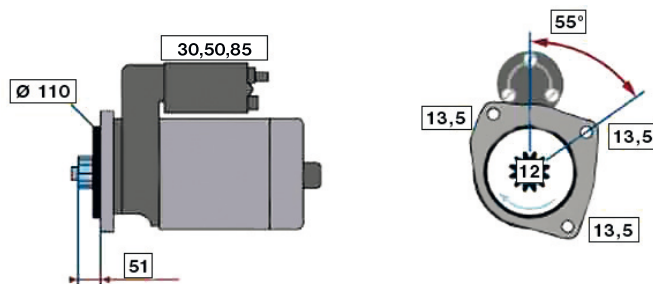

DAF XF105 (06 -)

ALTERNATOR 24V 80 - 110A PK7						
OBJEDNACÍ ČÍSLO / ORDER CODE	BOSCH ČÍSLO / BOSCH NR.	DAF ČÍSLO / DAF OEM CODE	TYP VOZU / TYPE OF THE TRUCK	ROK VÝROBY / YEAR OF THE PRODUCTION	TYP MOTORU / TYPE OF THE ENGINE	OBSAH ccm / POWER ENGINE ccm
723454	0124655014	1649066	XF105	02/06-	MX300	12900
			XF105	02/06-	MX340	12900
			XF105	02/06-	MX375	12900
723276	F00M144120	1687115	Regulátor napětí/Regulator