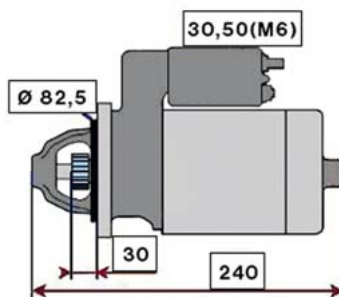

MERCEDES VARIO (96 -)

ALTERNATOR 12V 90A						
OBJEDNACÍ ČÍSLO / ORDER CODE	BOSCH ČÍSLO / BOSCH NR.	MERCEDES ČÍSLO / MERCEDES OEM CODE	TYP VOZU / TYPE OF THE TRUCK	ROK VÝROBY / YEAR OF THE PRODUCTION	TYP MOTORU / TYPE OF THE ENGINE	OBSAH ccm / POWER ENGINE ccm
723493	0123320046	0111540002 0091540702	MB VARIO 512D	09/96-	602.684	2874
			MB VARIO 612D	09/96-	602.984	2874
			MB VARIO 812D	09/96-	602.985	2874
721627	1197311541	0031540706	Regulátor napětí/Regulator