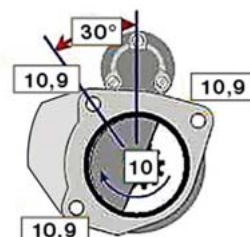

MAN TG-L, TG-M (05 -)

STARTER 24V 4kW 10 zubů / teeth						
OBJEDNACÍ ČÍSLO / ORDER CODE	BOSCH ČÍSLO / BOSCH NR.	MAN ČÍSLO / MAN OEM CODE	TYP VOZU / TYPE OF THE TRUCK	ROK VÝROBY / YEAR OF THE PRODUCTION	TYP MOTORU / TYPE OF THE ENGINE	OBSAH ccm / POWER ENGINE ccm
723451	0001231035	51.26201.7223	TG-L	04/05-	D0834LFL	4580
			TG-L	04/05-	D0836LFL	6871
			TG-M	04/05-	D0836LFL	6871

MAN TG-L, TG-M, TG-A (05 -)

STARTER 24V 4kW 11 zubů / teeth						
OBJEDNACÍ ČÍSLO / ORDER CODE	BOSCH ČÍSLO / BOSCH NR.	MAN ČÍSLO / MAN OEM CODE	TYP VOZU / TYPE OF THE TRUCK	ROK VÝROBY / YEAR OF THE PRODUCTION	TYP MOTORU / TYPE OF THE ENGINE	OBSAH ccm / POWER ENGINE ccm
723452	0001231034	51.26201.7222	TG-L	04/05-	D0834LFL	4580
			TG-L	11/02-	D0836LF	6871
			TG-M	10/05-	D0836LFL	6871
			TG-A	11/02-	D0836LF	6871