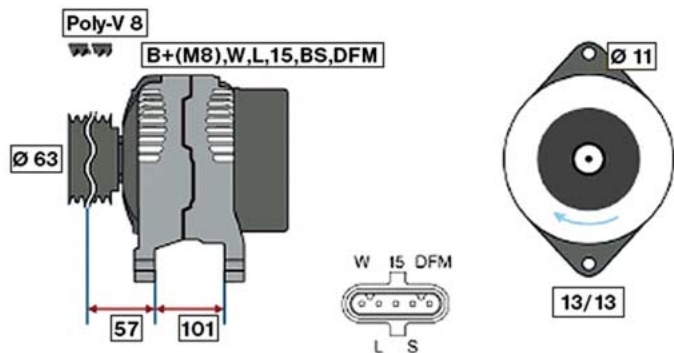

VOLVO FH / FM (93 - 01)

ALTERNATOR 24V 80A						
OBJEDNACÍ ČÍSLO / ORDER CODE	BOSCH ČÍSLO / BOSCH NR.	VOLVO ČÍSLO / VOLVO OEM CODE	TYP VOZU / TYPE OF THE TRUCK	ROK VÝROBY / YEAR OF THE PRODUCTION	TYP MOTORU / TYPE OF THE ENGINE	OBSAH ccm / POWER ENGINE ccm
723353	0120468135	8156717	FM 7	08/98-12/01	D7C	7300
			FM 12	08/93-12/01	D12A	12100
			FH 12	08/93-12/99	D12A	12100
			FH 16	08/93-12/99	D16A	16120
723413	1197311304	1625880	Regulátor napětí/Regulator