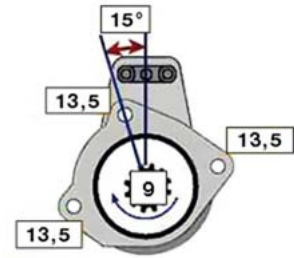

MAN F90 (88 - 95)

STARTER 24V 5,4kW 9 zubů / teeth						
OBJEDNACÍ ČÍSLO / ORDER CODE	BOSCH ČÍSLO / BOSCH NR.	MAN ČÍSLO / MAN OEM CODE	TYP VOZU / TYPE OF THE TRUCK	ROK VÝROBY / YEAR OF THE PRODUCTION	TYP MOTORU / TYPE OF THE ENGINE	OBSAH ccm / POWER ENGINE ccm
723306	0001416079	51.26101.7181	F90	05/88-04/95	D2865LF	9973
			F90	05/88-04/95	D2866LF	11967

MAN F90 (88 - 95)

STARTER 24V 6,6kW 9 zubů / teeth						
OBJEDNACÍ ČÍSLO / ORDER CODE	BOSCH ČÍSLO / BOSCH NR.	MAN ČÍSLO / MAN OEM CODE	TYP VOZU / TYPE OF THE TRUCK	ROK VÝROBY / YEAR OF THE PRODUCTION	TYP MOTORU / TYPE OF THE ENGINE	OBSAH ccm / POWER ENGINE ccm
723319	0001417001	51.26201.7057	F90	05/88-04/95	D2865LF	9973
			F90	05/88-04/95	D2866LF	11967
			F90	09/91-06/96	D2840LF	18273