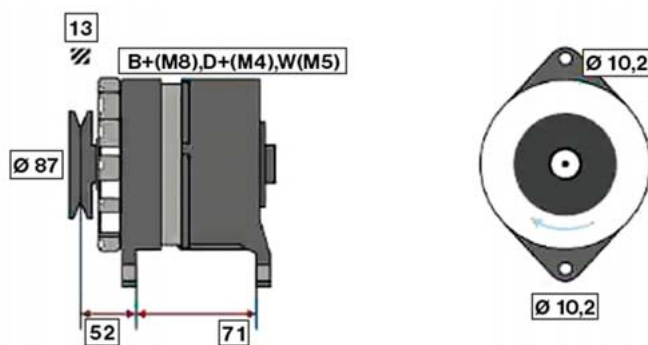

SCANIA 3-SÉRIE / SERIES (90 - 96)

ALTERNATOR 24V 80A						
OBJEDNACÍ ČÍSLO / ORDER CODE	BOSCH ČÍSLO / BOSCH NR.	SCANIA ČÍSLO / SCANIA OEM CODE	TYP VOZU / TYPE OF THE TRUCK	ROK VÝROBY / YEAR OF THE PRODUCTION	TYP MOTORU / TYPE OF THE ENGINE	OBSAH ccm / POWER ENGINE ccm
723253	0120468130	571518	113	01/90-12/96	DSC 11	11020
			143	01/90-12/96	DSC 14	14190
723413	1197311304	1117253	Regulátor napětí/Regulator