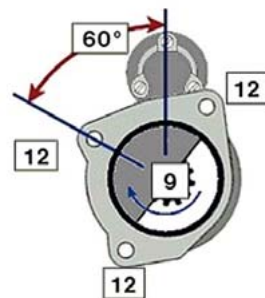

IVECO EUROCARGO (91 - 00)

STARTER 24V 3,2kW 9 zubů / teeth

OBJEDNACÍ ČÍSLO / ORDER CODE	BOSCH ČÍSLO / BOSCH NR.	IVECO ČÍSLO / IVECO OEM CODE	TYP VOZU / TYPE OF THE TRUCK	ROK VÝROBY / YEAR OF THE PRODUCTION	TYP MOTORU / TYPE OF THE ENGINE	OBSAH ccm / POWER ENGINE ccm
723249	0001363111	504072485	60E12	01/91-12/00	8040.25X.4000	3908
			75E12	01/91-12/00	8040.25X.4000	3908
			60E14K	01/91-12/00	8040.45.4000	3908
			75E14	01/91-12/00	8040.45.4000	3908

IVECO EUROCARGO (91 - 00)

STARTER 24V 4kW 9 zubů / teeth

OBJEDNACÍ ČÍSLO / ORDER CODE	BOSCH ČÍSLO / BOSCH NR.	IVECO ČÍSLO / IVECO OEM CODE	TYP VOZU / TYPE OF THE TRUCK	ROK VÝROBY / YEAR OF THE PRODUCTION	TYP MOTORU / TYPE OF THE ENGINE	OBSAH ccm / POWER ENGINE ccm
723517	0001231011	500325137	75E15	01/91-09/00	8060.25R.4200LTC	5861
			80E	01/91-09/00	8060.45.4100TCA	5861
			95E15W	01/91-09/00	8060.45R4750-5051	5861
			135E18W,23W	01/91-09/00	8060.25V4800	5861
			150E18	01/91-09/00	8060.25V4080	5861
			170E	01/91-09/00	8060.25V4080	5861
			180E	01/91-09/00	8060.45S TCA	5861
			260E	01/91-09/00	8060.45S.6000	5861
			280E	01/91-09/00	8060.45S.6000	5861