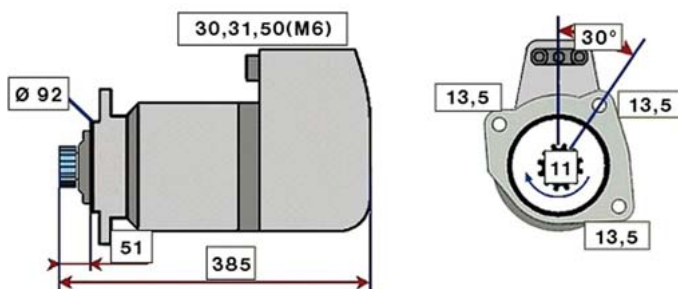

IVECO EUROTECH (93 - 02)

STARTER 24V 5,4 kW 11 zubů / teeth						
OBJEDNACÍ ČÍSLO / ORDER CODE	BOSCH ČÍSLO / BOSCH NR.	IVECO ČÍSLO / IVECO OEM CODE	TYP VOZU / TYPE OF THE TRUCK	ROK VÝROBY / YEAR OF THE PRODUCTION	TYP MOTORU / TYPE OF THE ENGINE	OBSAH ccm / POWER ENGINE ccm
723430	0001416052	4784747	Eurotech	01/93-11/04	8460.41C,K	9500