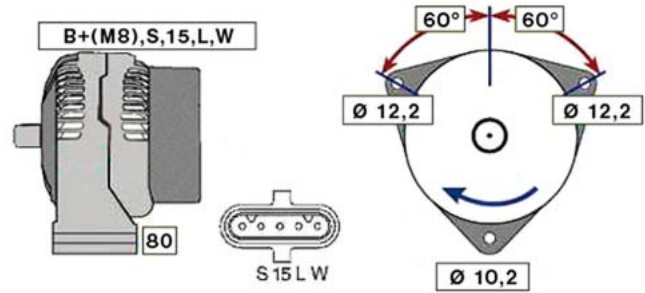

MAN M2000L (98 -), MAN M2000M (98 -)

ALTERNATOR 24V 55A						
OBJEDNACÍ ČÍSLO / ORDER CODE	BOSCH ČÍSLO / BOSCH NR.	MAN ČÍSLO / MAN OEM CODE	TYP VOZU / TYPE OF THE TRUCK	ROK VÝROBY / YEAR OF THE PRODUCTION	TYP MOTORU / TYPE OF THE ENGINE	OBSAH ccm / POWER ENGINE ccm
723332	0123325500	51.26101.7266	M2000L	06/98-	D0836LFL	6871
			M2000M	06/98-	D0836LFL	6871
			M2000	09/00-	D0836LFL	6871
723335	1197311558	51.25601.0025	Regulátor napětí/Regulator