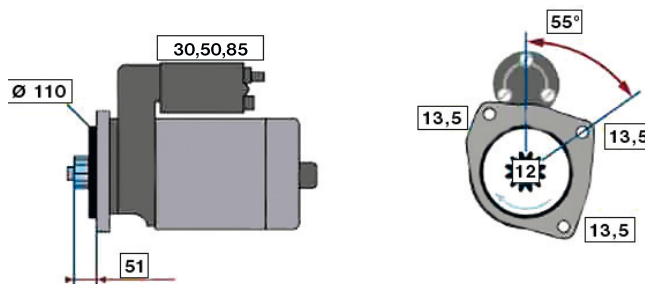

DAF XF95 (02 - 06)

STARTER 24V 6,2kW 11 zubů / teeth						
OBJEDNACÍ ČÍSLO / ORDER CODE	BOSCH ČÍSLO / BOSCH NR.	DAF ČÍSLO / DAF OEM CODE	TYP VOZU / TYPE OF THE TRUCK	ROK VÝROBY / YEAR OF THE PRODUCTION	TYP MOTORU / TYPE OF THE ENGINE	OBSAH ccm / POWER ENGINE ccm
723189	0001372008	1357212	XF95.380	09/02-12/06	XE280C	12580
			XF95.430	09/02-12/06	XE315C	12580
			XF95.480	09/02-12/06	XE355C	12580
			XF95.530	09/02-12/06	XE390C	12580