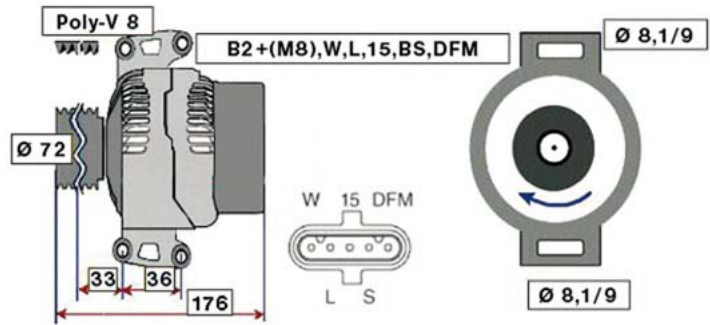

SCANIA P,G,R,T (04 -)

ALTERNATOR 24V 80 - 100A						
OBJEDNACÍ ČÍSLO / ORDER CODE	BOSCH ČÍSLO / BOSCH NR.	SCANIA ČÍSLO / SCANIA OEM CODE	TYP VOZU / TYPE OF THE TRUCK	ROK VÝROBY / YEAR OF THE PRODUCTION	TYP MOTORU / TYPE OF THE ENGINE	OBSAH ccm / POWER ENGINE ccm
723417	0124655007	1475569	P.G 230	09/07-	DC 9.	9300
			P.G 230	09/07-	DC 9.	8867
			P.R 270	09/04-	DC 9.	8867
			P.R 310	01/08-	DC 9.	8868
			G 340	08/06-	DC 12	11700
			G 420	03/04-	DT 12	11716
			G 480	03/08-	DT 12	11716
			P,R 380	09/05-	DC 11	10600
			P,R 380	09/05-	DC 12	11700
			P,R 420	08/06-	DC 12	11716
			P,R 500	04/04-	DC 16	15600
			P,R 620	11/06-	DT 16	15600
			R 400	03/08-	DC 13	12742
			R 420	03/08-	DC 13	12742
			R 470	04/04-	DC 12	11716
R 480	04/05-	DT 12	11716			
723337	F00M144123	1900934	Regulátor napětí/Regulator