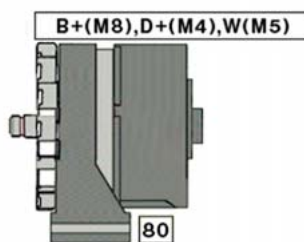

MERCEDES ATEGO (98 - 04)

ALTERNATOR 24V 80 - 100A						
OBJEDNACÍ ČÍSLO / ORDER CODE	BOSCH ČÍSLO / BOSCH NR.	MERCEDES ČÍSLO / MERCEDES OEM CODE	TYP VOZU / TYPE OF THE TRUCK	ROK VÝROBY / YEAR OF THE PRODUCTION	TYP MOTORU / TYPE OF THE ENGINE	OBSAH ccm / POWER ENGINE ccm
723469	0120468107	0071549202	MB Atego	01/98-10/04	OM 904	4250
			MB Atego	01/98-10/04	OM 906	6375
723413	1197311304	0021548406	Regulátor napětí/Regulator			

MERCEDES ATEGO (98 - 04)

STARTER 24V 4kW 9 zubů / teeth						
OBJEDNACÍ ČÍSLO / ORDER CODE	BOSCH ČÍSLO / BOSCH NR.	MERCEDES ČÍSLO / MERCEDES OEM CODE	TYP VOZU / TYPE OF THE TRUCK	ROK VÝROBY / YEAR OF THE PRODUCTION	TYP MOTORU / TYPE OF THE ENGINE	OBSAH ccm / POWER ENGINE ccm
723198	0001231002	0051512001	MB Atego	01/98-10/04	OM 904	4250
			MB Atego	01/98-10/04	OM 906	6374