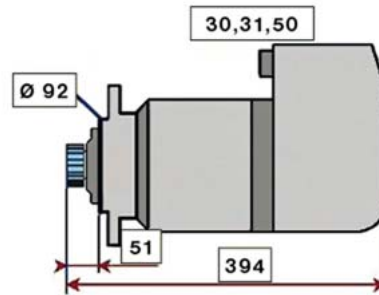

MAN F90 (88 - 95)

STARTER 24V 5,4kW 9 zubů / teeth						
OBJEDNACÍ ČÍSLO / ORDER CODE	BOSCH ČÍSLO / BOSCH NR.	MAN ČÍSLO / MAN OEM CODE	TYP VOZU / TYPE OF THE TRUCK	ROK VÝROBY / YEAR OF THE PRODUCTION	TYP MOTORU / TYPE OF THE ENGINE	OBSAH ccm / POWER ENGINE ccm
723306	0001416079	51.26101.7181	F90	05/88-04/95	D2865LF	9973
			F90	05/88-04/95	D2866LF	11967