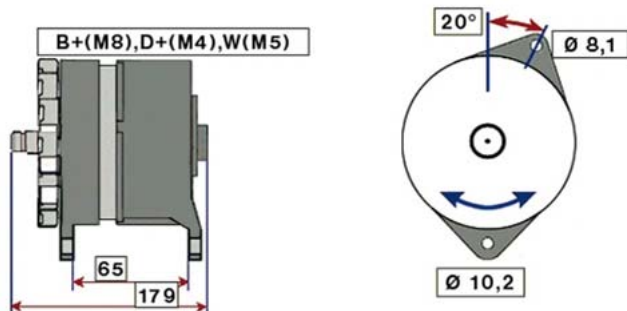

RENAULT MIDLINER (92 - 00)

STARTER 24V 4kW 10 zubů / teeth L-341mm						
OBJEDNACÍ ČÍSLO / ORDER CODE	BOSCH ČÍSLO / BOSCH NR.	RENAULT ČÍSLO / RENAULT OEM CODE	TYP VOZU / TYPE OF THE TRUCK	ROK VÝROBY / YEAR OF THE PRODUCTION	TYP MOTORU / TYPE OF THE ENGINE	OBSAH ccm / POWER ENGINE ccm
723449	0001368306	5010090683	Midliner	04/90-01/00	MIDR 06.02.26	6180