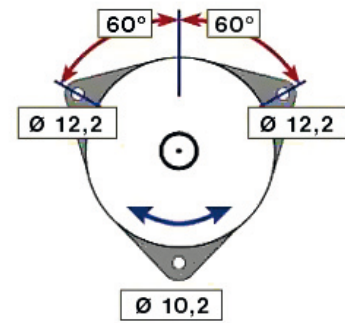

DAF 75CF (98 - 00)

ALTERNATOR 24V 55 - 110A						
OBJEDNACÍ ČÍSLO / ORDER CODE	BOSCH ČÍSLO / BOSCH NR.	DAF ČÍSLO / DAF OEM CODE	TYP VOZU / TYPE OF THE TRUCK	ROK VÝROBY / YEAR OF THE PRODUCTION	TYP MOTORU / TYPE OF THE ENGINE	OBSAH ccm / POWER ENGINE ccm
723469	0120468107	1298995	75CF.250	02/98-12/00	PF183M	9200
			75CF.290	02/98-12/00	PF212M	9200
			75CF.320	02/98-12/00	PF235M	9200
723413	1197311304	1676162	Regulátor napětí/Regulator			

DAF 75CF (98 - 00)

ALTERNATOR 24V 80 - 110A						
OBJEDNACÍ ČÍSLO / ORDER CODE	BOSCH ČÍSLO / BOSCH NR.	DAF ČÍSLO / DAF OEM CODE	TYP VOZU / TYPE OF THE TRUCK	ROK VÝROBY / YEAR OF THE PRODUCTION	TYP MOTORU / TYPE OF THE ENGINE	OBSAH ccm / POWER ENGINE ccm
723422	0124655003	1377860	75CF.250	02/98-12/00	PF183M	9200
			75CF.290	02/98-12/00	PF212M	9200
			75CF.320	02/98-12/00	PF235M	9200
723423	F00M144102	1810399	Regulátor napětí/Regulator