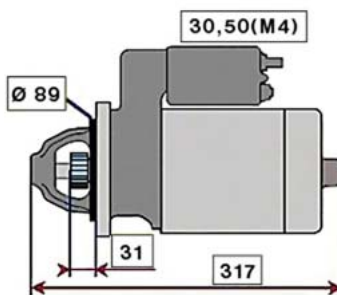

MAN LE2000 (00 -), M2000L (00 -)

STARTER 24V 4kW 10 zubů / teeth						
OBJEDNACÍ ČÍSLO / ORDER CODE	BOSCH ČÍSLO / BOSCH NR.	MAN ČÍSLO / MAN OEM CODE	TYP VOZU / TYPE OF THE TRUCK	ROK VÝROBY / YEAR OF THE PRODUCTION	TYP MOTORU / TYPE OF THE ENGINE	OBSAH ccm / POWER ENGINE ccm
723302	0001231029	51.26201.7212	M2000L	09/00-03/05	D0834LFL	4580
			LE2000	09/00-03/05	D0836LFL	6871