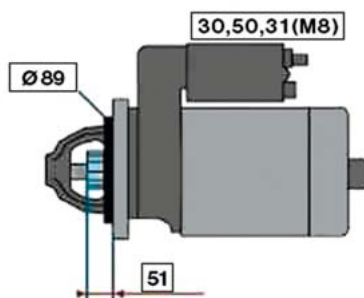

VOLVO FL (85 - 00)

STARTER 24V 4kW 9 zubů / teeth						
OBJEDNACÍ ČÍSLO / ORDER CODE	BOSCH ČÍSLO / BOSCH NR.	VOLVO ČÍSLO / VOLVO OEM CODE	TYP VOZU / TYPE OF THE TRUCK	ROK VÝROBY / YEAR OF THE PRODUCTION	TYP MOTORU / TYPE OF THE ENGINE	OBSAH ccm / POWER ENGINE ccm
723497	0001368017	466772	FL 6	09/85-03/00	D6A	5480

VOLVO FL / FS (93 - 98)

STARTER 24V 5,4kW 12 zubů / teeth						
OBJEDNACÍ ČÍSLO / ORDER CODE	BOSCH ČÍSLO / BOSCH NR.	VOLVO ČÍSLO / VOLVO OEM CODE	TYP VOZU / TYPE OF THE TRUCK	ROK VÝROBY / YEAR OF THE PRODUCTION	TYP MOTORU / TYPE OF THE ENGINE	OBSAH ccm / POWER ENGINE ccm
723601	0001416061	8113907	FS 7	09/94-03/96	D7B 260	6700
			FL 7	10/93-09/98	D7A 285	6700
			FM 7	08/98-12/01	D7A	7300