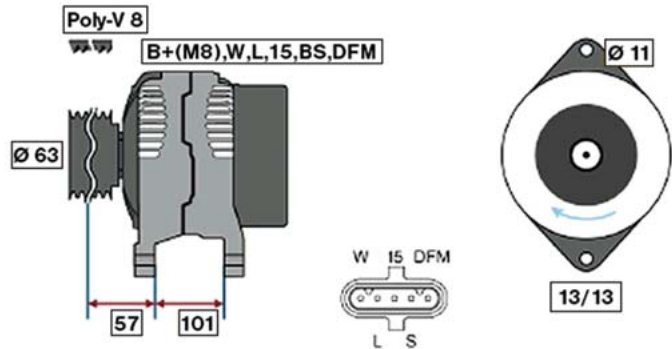

VOLVO FH / FM (03 – 05)

ALTERNATOR 24V 110A (regulace řídicí jednotkou vozidla / regulation by the vehicle control unit)						
OBJEDNACÍ ČÍSLO / ORDER CODE	BOSCH ČÍSLO / BOSCH NR.	VOLVO ČÍSLO / VOLVO OEM CODE	TYP VOZU / TYPE OF THE TRUCK	ROK VÝROBY / YEAR OF THE PRODUCTION	TYP MOTORU / TYPE OF THE ENGINE	OBSAH ccm / POWER ENGINE ccm
723356	0124655008	21429786	FH 12	02/03-08/05	D12	12100
			FM 12	02/03-08/05	D12	12100
723337	F00M144119	20523391	Regulátor napětí/Regulator