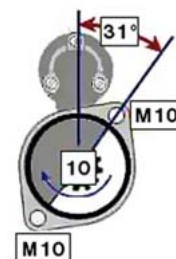

MERCEDES VARIO (96 -)

ALTERNATOR 12V 90A						
OBJEDNACÍ ČÍSLO / ORDER CODE	BOSCH ČÍSLO / BOSCH NR.	MERCEDES ČÍSLO / MERCEDES OEM CODE	TYP VOZU / TYPE OF THE TRUCK	ROK VÝROBY / YEAR OF THE PRODUCTION	TYP MOTORU / TYPE OF THE ENGINE	OBSAH ccm / POWER ENGINE ccm
723493	0123320046	0111540002 0091540702	MB VARIO 512D	09/96-	602.684	2874
			MB VARIO 612D	09/96-	602.984	2874
			MB VARIO 812D	09/96-	602.985	2874
721627	1197311541	0031540706	Regulátor napětí/Regulator