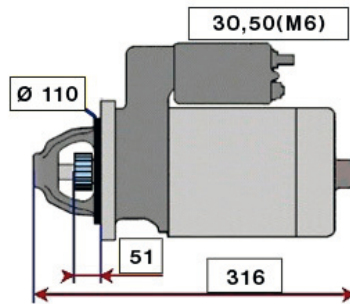

DAF 75CF (98 - 00)

STARTER 24V 4kW 11 zubů / teeth						
OBJEDNACÍ ČÍSLO / ORDER CODE	BOSCH ČÍSLO / BOSCH NR.	DAF ČÍSLO / DAF OEM CODE	TYP VOZU / TYPE OF THE TRUCK	ROK VÝROBY / YEAR OF THE PRODUCTION	TYP MOTORU / TYPE OF THE ENGINE	OBSAH ccm / POWER ENGINE ccm
723186	0001231013	1287890	75CF.250	02/98-12/00	PF183M	9200
			75CF.290	02/98-12/00	PF212M	9200
			75CF.320	02/98-12/00	PF235M	9200