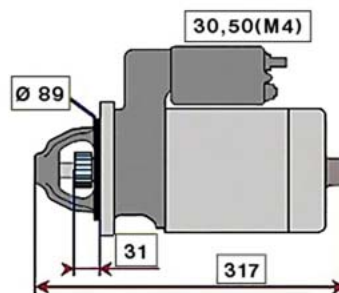

MAN M2000L (98 -), MAN M2000M (98 -)

STARTER 24V 4kW 11 zubů / teeth						
OBJEDNACÍ ČÍSLO / ORDER CODE	BOSCH ČÍSLO / BOSCH NR.	MAN ČÍSLO / MAN OEM CODE	TYP VOZU / TYPE OF THE TRUCK	ROK VÝROBY / YEAR OF THE PRODUCTION	TYP MOTORU / TYPE OF THE ENGINE	OBSAH ccm / POWER ENGINE ccm
723301	0001231030	51.26201.7213	M2000L	08/98-	D0836LFL	6871
			M2000M	08/98-	D0836LFL	6871