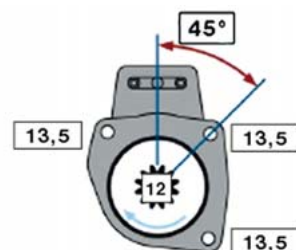

VOLVO FL (85 - 00)

STARTER 24V 4kW 9 zubů / teeth						
OBJEDNACÍ ČÍSLO / ORDER CODE	BOSCH ČÍSLO / BOSCH NR.	VOLVO ČÍSLO / VOLVO OEM CODE	TYP VOZU / TYPE OF THE TRUCK	ROK VÝROBY / YEAR OF THE PRODUCTION	TYP MOTORU / TYPE OF THE ENGINE	OBSAH ccm / POWER ENGINE ccm
723497	0001368017	466772	FL 6	09/85-03/00	D6A	5480