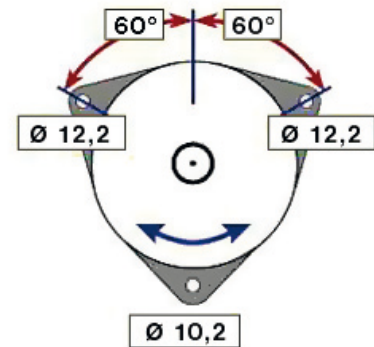

DAF 65CF (98 - 00)

ALTERNATOR 24V 55A						
OBJEDNACÍ ČÍSLO / ORDER CODE	BOSCH ČÍSLO / BOSCH NR.	DAF ČÍSLO / DAF OEM CODE	TYP VOZU / TYPE OF THE TRUCK	ROK VÝROBY / YEAR OF THE PRODUCTION	TYP MOTORU / TYPE OF THE ENGINE	OBSAH ccm / POWER ENGINE ccm
723322	0120469982	1274480	65CF180	02/98-12/00	NS133M	6240
			65CF210	02/98-12/00	NS156M	6240
			65CF240	02/98-12/00	NS177M	6240
723413	1197311304	1676162	Regulátor napětí/Regulator			

DAF 65CF (98 - 00)

ALTERNATOR 24V 55 - 110A						
OBJEDNACÍ ČÍSLO / ORDER CODE	BOSCH ČÍSLO / BOSCH NR.	DAF ČÍSLO / DAF OEM CODE	TYP VOZU / TYPE OF THE TRUCK	ROK VÝROBY / YEAR OF THE PRODUCTION	TYP MOTORU / TYPE OF THE ENGINE	OBSAH ccm / POWER ENGINE ccm
723469	0120468107	1298995	65CF180	02/98-12/00	NS133M	6240
			65CF210	02/98-12/00	NS156M	6240
			65CF240	02/98-12/00	NS177M	6240
723413	1197311304	1676162	Regulátor napětí/Regulator