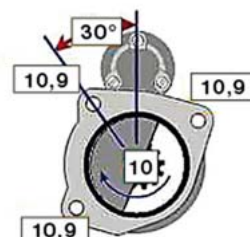

MAN M2000L (98 -), MAN M2000M (98 -)

STARTER 24V 4kW 10 zubů / teeth						
OBJEDNACÍ ČÍSLO / ORDER CODE	BOSCH ČÍSLO / BOSCH NR.	MAN ČÍSLO / MAN OEM CODE	TYP VOZU / TYPE OF THE TRUCK	ROK VÝROBY / YEAR OF THE PRODUCTION	TYP MOTORU / TYPE OF THE ENGINE	OBSAH ccm / POWER ENGINE ccm
723302	0001231029	51.26201.7212	M2000L	08/98-	D0836LFL	6871
			M2000M	08/98-	D0836LFL	6871