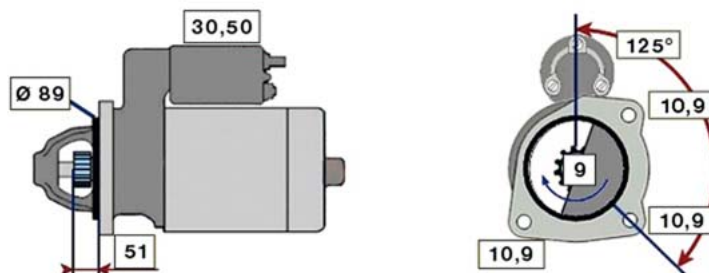

MERCEDES AXOR (02 - 04)

STARTER 24V 4kW 9 zubů / teeth						
OBJEDNACÍ ČÍSLO / ORDER CODE	BOSCH ČÍSLO / BOSCH NR.	MERCEDES ČÍSLO / MERCEDES OEM CODE	TYP VOZU / TYPE OF THE TRUCK	ROK VÝROBY / YEAR OF THE PRODUCTION	TYP MOTORU / TYPE OF THE ENGINE	OBSAH ccm / POWER ENGINE ccm
723198	0001231002	0051512001	MB Axor	01/02-10/04	OM 906	6374