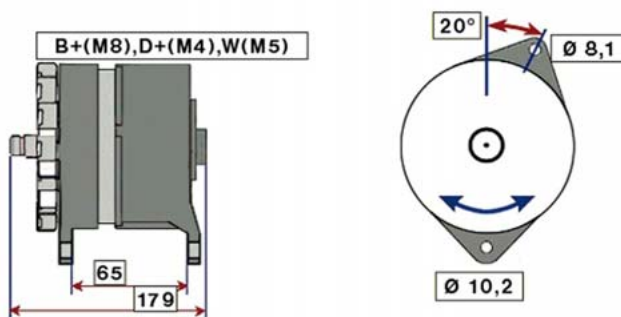

RENAULT MAGNUM (96 - 03/01)

ALTERNATOR 24V 80A						
OBJEDNACÍ ČÍSLO / ORDER CODE	BOSCH ČÍSLO / BOSCH NR.	RENAULT ČÍSLO / RENAULT OEM CODE	TYP VOZU / TYPE OF THE TRUCK	ROK VÝROBY / YEAR OF THE PRODUCTION	TYP MOTORU / TYPE OF THE ENGINE	OBSAH ccm / POWER ENGINE ccm
723458	0120468140	5010306801	Magnum	09/96-	MIDR 06.24.65	12000
			Magnum	09/96-	MIDR 06.35.40	12024
			Magnum	05/00-	Mack E.TECH A/46	12000
			Magnum	04/96-	Mack-EE9-560	16400
723439	1197311508	5001836319	Regulátor napětí/Regulator