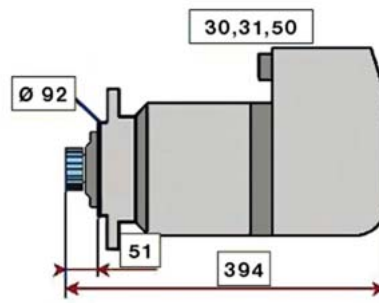

MAN F2000 (98 -)

STARTER 24V 5,4kW 9 zubů / teeth						
OBJEDNACÍ ČÍSLO / ORDER CODE	BOSCH ČÍSLO / BOSCH NR.	MAN ČÍSLO / MAN OEM CODE	TYP VOZU / TYPE OF THE TRUCK	ROK VÝROBY / YEAR OF THE PRODUCTION	TYP MOTORU / TYPE OF THE ENGINE	OBSAH ccm / POWER ENGINE ccm
723306	0001416079	51.26201.7265	F2000	06/98-	D2866LF	11967
			F2000	06/98-	D2876LF	12816
			F2000	06/98-	D2865LF	18273

MAN F2000 (98 -)

STARTER 24V 6,6kW 9 zubů / teeth						
OBJEDNACÍ ČÍSLO / ORDER CODE	BOSCH ČÍSLO / BOSCH NR.	MAN ČÍSLO / MAN OEM CODE	TYP VOZU / TYPE OF THE TRUCK	ROK VÝROBY / YEAR OF THE PRODUCTION	TYP MOTORU / TYPE OF THE ENGINE	OBSAH ccm / POWER ENGINE ccm
723319	0001417001	51.26201.7057	F2000	06/98-	D2866LF	11967
			F2000	06/98-	D2876LF	12816
			F2000	06/98-	D2865LF	18273