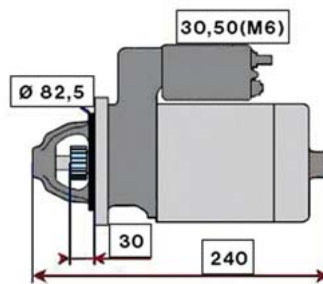

MERCEDES UNIMOG (96 -)

ALTERNATOR 12V 90A						
OBJEDNACÍ ČÍSLO / ORDER CODE	BOSCH ČÍSLO / BOSCH NR.	MERCEDES ČÍSLO / MERCEDES OEM CODE	TYP VOZU / TYPE OF THE TRUCK	ROK VÝROBY / YEAR OF THE PRODUCTION	TYP MOTORU / TYPE OF THE ENGINE	OBSAH ccm / POWER ENGINE ccm
723493	0123320046	0111540002 0091540702	MB UNIMOG	07/96-	602.981	2874
			MB UNIMOG	07/96-	602.989	2874
721627	1197311541	0031540706	Regulátor napětí/Regulator