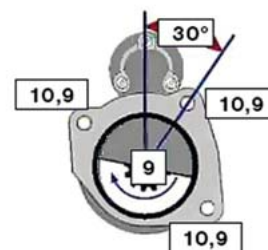

MERCEDES LK/N2 (84 - 98)

ALTERNATOR 24V 55A						
OBJEDNACÍ ČÍSLO / ORDER CODE	BOSCH ČÍSLO / BOSCH NR.	MERCEDES ČÍSLO / MERCEDES OEM CODE	TYP VOZU / TYPE OF THE TRUCK	ROK VÝROBY / YEAR OF THE PRODUCTION	TYP MOTORU / TYPE OF THE ENGINE	OBSAH ccm / POWER ENGINE ccm
723322	0120469982	0091540702	LK/N2	03/94-12/98	OM 354	3972
			LK/N2	03/84-12/98	OM 364	5958
723413	1197311304	002154806	Regulátor napětí/Regulator