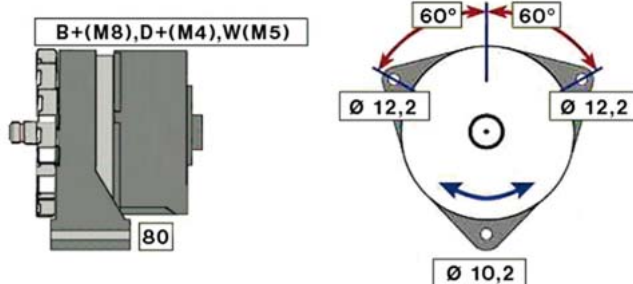

RENAULT MAGNUM AE (92 - 96)

ALTERNATOR 24V 55 - 110A						
OBJEDNACÍ ČÍSLO / ORDER CODE	BOSCH ČÍSLO / BOSCH NR.	RENAULT ČÍSLO / RENAULT OEM CODE	TYP VOZU / TYPE OF THE TRUCK	ROK VÝROBY / YEAR OF THE PRODUCTION	TYP MOTORU / TYPE OF THE ENGINE	OBSAH ccm / POWER ENGINE ccm
723469	0120468107	5010217961	AE 420	02/92-10/96	MIDR 06.35.40	12024
			AE 520	02/92-10/96	EE 9-530	16150
723413	11973113304	5001831960	Regulátor napětí/Regulator