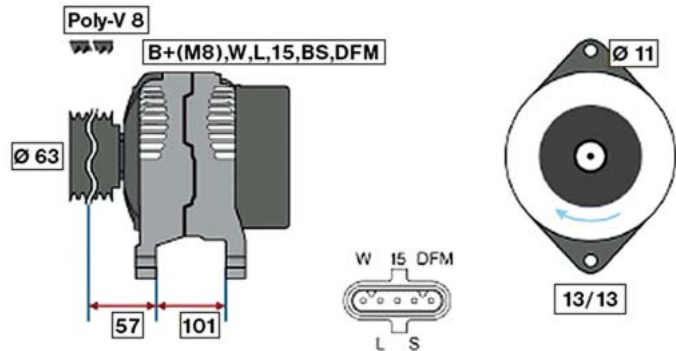

RENAULT PREMIUM (04 - 06)

ALTERNATOR 24V 80 - 110A						
OBJEDNACÍ ČÍSLO / ORDER CODE	BOSCH ČÍSLO / BOSCH NR.	RENAULT ČÍSLO / RENAULT OEM CODE	TYP VOZU / TYPE OF THE TRUCK	ROK VÝROBY / YEAR OF THE PRODUCTION	TYP MOTORU / TYPE OF THE ENGINE	OBSAH ccm / POWER ENGINE ccm
723356	0124655009	5010589525	Premium II	10/04-04/06	DXi 11	10800