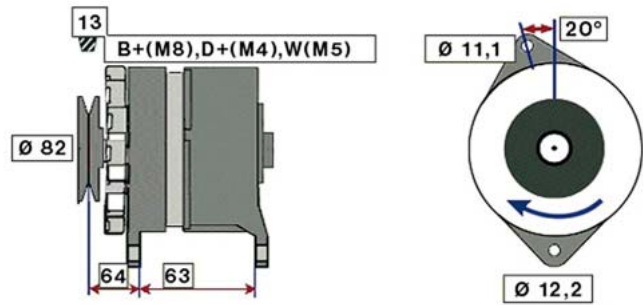

IVECO EUROTRAKKER (93 - 04)

ALTERNATOR 24V 55A						
OBJEDNACÍ ČÍSLO / ORDER CODE	BOSCH ČÍSLO / BOSCH NR.	IVECO ČÍSLO / IVECO OEM CODE	TYP VOZU / TYPE OF THE TRUCK	ROK VÝROBY / YEAR OF THE PRODUCTION	TYP MOTORU / TYPE OF THE ENGINE	OBSAH ccm / POWER ENGINE ccm
723252	0986039130	98422450	EuroTrakker MP260E30H	01/93-11/04	8460.41C	9500
			EuroTrakker MP190E37H	01/93-11/04	8210.42K	13798
723413	1197311304	93158421	Regulátor napětí/Regulator