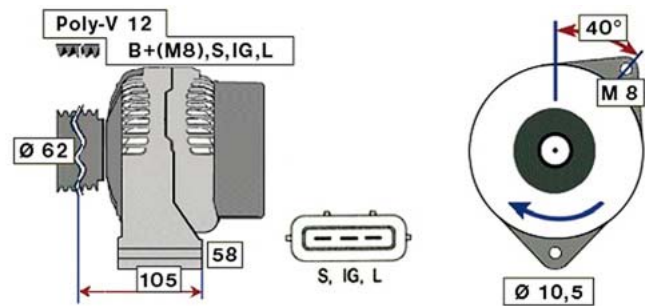

IVECO EUROTECH / EUROSTAR (98 - 02)

ALTERNATOR 24V 90A (motor / engine: CURSOR)						
OBJEDNACÍ ČÍSLO / ORDER CODE	BOSCH ČÍSLO / BOSCH NR.	IVECO ČÍSLO / IVECO OEM CODE	TYP VOZU / TYPE OF THE TRUCK	ROK VÝROBY / YEAR OF THE PRODUCTION	TYP MOTORU / TYPE OF THE ENGINE	OBSAH ccm / POWER ENGINE ccm
723522	0123525502	504028095	Eurotech/Eurostar	12/98-02/02	F3AE0681E,D	10300
723382	1197311543	42532975	Regulátor napětí/Regulator