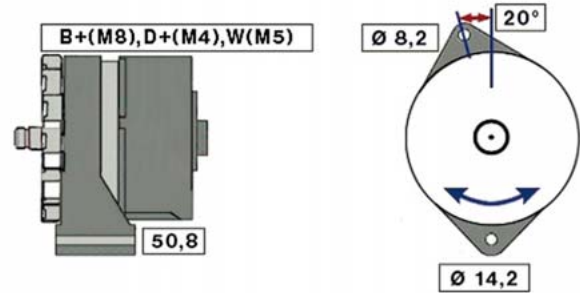

VOLVO F / FL / FS (92 - 00)

ALTERNATOR 24V 80A						
OBJEDNACÍ ČÍSLO / ORDER CODE	BOSCH ČÍSLO / BOSCH NR.	VOLVO ČÍSLO / VOLVO OEM CODE	TYP VOZU / TYPE OF THE TRUCK	ROK VÝROBY / YEAR OF THE PRODUCTION	TYP MOTORU / TYPE OF THE ENGINE	OBSAH ccm / POWER ENGINE ccm
723350	0120468114	1089862	FL 6	01/93-03/00	DA6	5480
			FL 7	12/95-03/00	D7B	6700
			FL 12	09/95-09/98	D12A	12100
			F 16	01/92-12/94	TD 163	16123
723413	1197311304	1625880	Regulátor napětí/Regulator			

VOLVO FL / FS (93 - 98)

ALTERNATOR 24V 80A						
OBJEDNACÍ ČÍSLO / ORDER CODE	BOSCH ČÍSLO / BOSCH NR.	VOLVO ČÍSLO / VOLVO OEM CODE	TYP VOZU / TYPE OF THE TRUCK	ROK VÝROBY / YEAR OF THE PRODUCTION	TYP MOTORU / TYPE OF THE ENGINE	OBSAH ccm / POWER ENGINE ccm
723353	0120468135	8156717	FS 7	09/94-03/96	D7B	6700
			FL 10	12/95-09/98	D10A	9600
			FL 12	10/95-09/98	D10A	9600
			FL 12	09/95-09/98	D12A	12100
723413	1197311304	1625880	Regulátor napětí/Regulator