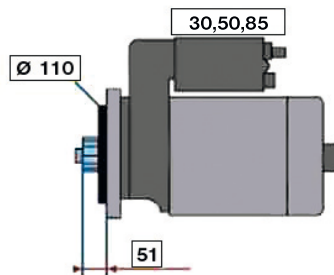

DAF 95XF (97 - 02)

ALTERNATOR 24V / 55 - 110A						
OBJEDNACÍ ČÍSLO / ORDER CODE	BOSCH ČÍSLO / BOSCH NR.	DAF ČÍSLO / DAF OEM CODE	TYP VOZU / TYPE OF THE TRUCK	ROK VÝROBY / YEAR OF THE PRODUCTION	TYP MOTORU / TYPE OF THE ENGINE	OBSAH ccm / POWER ENGINE ccm
723469	0120468107	1298995	95XF.380	01/97-09/02	XE280C	12580
			95XF.430	01/97-09/02	XE315C	12580
			95XF.480	01/97-09/02	XE355C	12580
			95XF.380	01/97-09/02	XF280M	12580
			95XF.430	01/97-09/02	XF315M	12580
			95XF.530	01/97-09/02	VF390M	14000
723413	1197311304	1676162	Regulátor napětí/Regulator