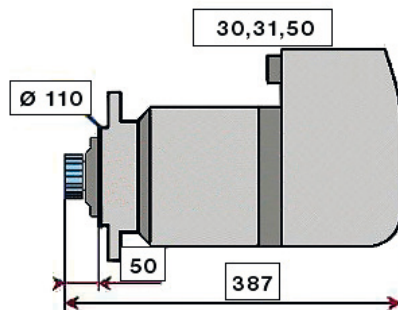

DAF 75 (92 - 98)

STARTER 24V 4kW 11 zubů / teeth

OBJEDNACÍ ČÍSLO / ORDER CODE	BOSCH ČÍSLO / BOSCH NR.	DAF ČÍSLO / DAF OEM CODE	TYP VOZU / TYPE OF THE TRUCK	ROK VÝROBY / YEAR OF THE PRODUCTION	TYP MOTORU / TYPE OF THE ENGINE	OBSAH ccm / POWER ENGINE ccm
723186	0001231013	1287890	75.240	07/92-02/98	RS180L,M	8650
			75.270	07/92-02/98	RS200L,M	8650
			75.300	07/92-02/98	RS222L,M	8650