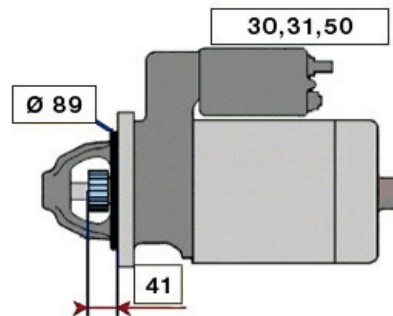

DAF 45 / 55 (95 - 00)

ALTERNATOR 24V 55A PK8						
OBJEDNACÍ ČÍSLO / ORDER CODE	BOSCH ČÍSLO / BOSCH NR.	DAF ČÍSLO / DAF OEM CODE	TYP VOZU / TYPE OF THE TRUCK	ROK VÝROBY / YEAR OF THE PRODUCTION	TYP MOTORU / TYPE OF THE ENGINE	OBSAH ccm / POWER ENGINE ccm
723490		1200583	45.180	05/95-12/00	CS133M	5880
			45.210	05/95-12/00	CS158M	5880
			55.210	05/95-12/00	CS158M	5880
			55.230	11/95-12/00	CS173M	5880