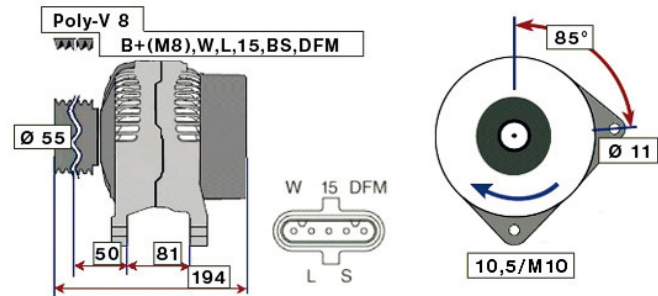

DAF CF65 (00 -)

ALTERNATOR 24V 80 - 110A PK8						
OBJEDNACÍ ČÍSLO / ORDER CODE	BOSCH ČÍSLO / BOSCH NR.	DAF ČÍSLO / DAF OEM CODE	TYP VOZU / TYPE OF THE TRUCK	ROK VÝROBY / YEAR OF THE PRODUCTION	TYP MOTORU / TYPE OF THE ENGINE	OBSAH ccm / POWER ENGINE ccm
723421	0124655006	1387388	CF65.180	01/01-04/06	CE136C	5880
			CF65.220	01/01-04/06	CE162C	5880
			CF65.250	01/01-04/06	CE184C	5880
			CF65.220	05/06-	GR165S1	5880
			CF65.250	05/06-	GR184S1	6700
			CF65.290	05/06-	GR210S1	6700
723337	F00M145297	1624197	Regulátor napětí/Regulator			

DAF CF65 (00 -)

STARTER 24V 4kW 10 zubů / teeth						
OBJEDNACÍ ČÍSLO / ORDER CODE	BOSCH ČÍSLO / BOSCH NR.	DAF ČÍSLO / DAF OEM CODE	TYP VOZU / TYPE OF THE TRUCK	ROK VÝROBY / YEAR OF THE PRODUCTION	TYP MOTORU / TYPE OF THE ENGINE	OBSAH ccm / POWER ENGINE ccm
723455	0001231017	1387383	CF65.180	01/01-04/06	CE136C	5880
			CF65.220	01/01-04/06	CE162C	5880
			CF65.250	01/01-04/06	CE184C	5880
			CF65.220	05/06-	GR165S1	6700
			CF65.250	05/06-	GR184S1	6700
			CF65.290	05/06-	GR210S1	6700