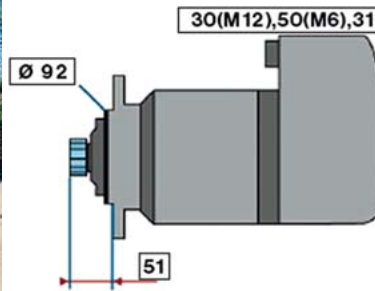

VOLVO FH (95 - 02)

STARTER 24V 6,6kW 10 zubů / teeth						
OBJEDNACÍ ČÍSLO / ORDER CODE	BOSCH ČÍSLO / BOSCH NR.	VOLVO ČÍSLO / VOLVO OEM CODE	TYP VOZU / TYPE OF THE TRUCK	ROK VÝROBY / YEAR OF THE PRODUCTION	TYP MOTORU / TYPE OF THE ENGINE	OBSAH ccm / POWER ENGINE ccm
723602	0001417076	85000441	FH 16	01/95-12/02	D16A	16120