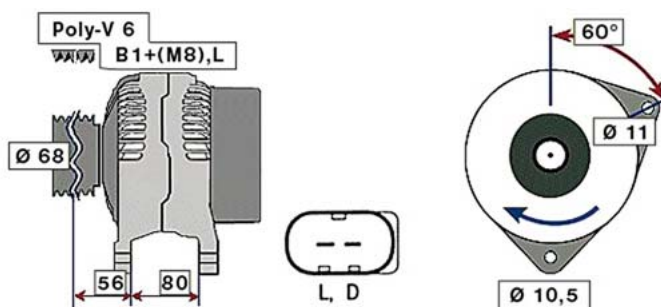

IVECO DAILY III (06 -)

ALTERNATOR 12V 90A						
OBJEDNACÍ ČÍSLO / ORDER CODE	BOSCH ČÍSLO / BOSCH NR.	IVECO ČÍSLO / IVECO OEM CODE	TYP VOZU / TYPE OF THE TRUCK	ROK VÝROBY / YEAR OF THE PRODUCTION	TYP MOTORU / TYPE OF THE ENGINE	OBSAH ccm / POWER ENGINE ccm
723210	0124320001	500317453	Daily III 35	05/06-	F1CE0481FA,HA	2998
			Daily III 40	05/06-	F1CE0481FA,HA	2998
			Daily III 50	05/06-	F1CE0481FA,HA	2998
			Daily III 65	05/06-	F1CE0481HC	2998
721622	F00M144128	42559751	Regulátor napětí/Regulator			

IVECO DAILY III (06 -)

ALTERNATOR 12V 120A						
OBJEDNACÍ ČÍSLO / ORDER CODE	BOSCH ČÍSLO / BOSCH NR.	IVECO ČÍSLO / IVECO OEM CODE	TYP VOZU / TYPE OF THE TRUCK	ROK VÝROBY / YEAR OF THE PRODUCTION	TYP MOTORU / TYPE OF THE ENGINE	OBSAH ccm / POWER ENGINE ccm
723211	0124515044	500335719	Daily III 35	05/06-	F1CE0481FA,HA	2998
			Daily III 40	05/06-	F1CE0481FA,HA	2998
			Daily III 50	05/06-	F1CE0481FA,HA	2998
			Daily III 65	05/06-	F1CE0481HC	2998
721622	F00M144128	42559751	Regulátor napětí/Regulator