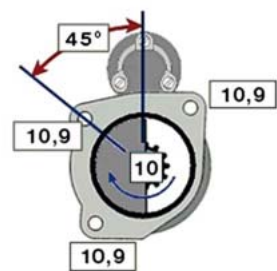

RENAULT MIDLINER (92 - 00)

STARTER 24V 4kW 10 zubů / teeth L-341mm						
OBJEDNACÍ ČÍSLO / ORDER CODE	BOSCH ČÍSLO / BOSCH NR.	RENAULT ČÍSLO / RENAULT OEM CODE	TYP VOZU / TYPE OF THE TRUCK	ROK VÝROBY / YEAR OF THE PRODUCTION	TYP MOTORU / TYPE OF THE ENGINE	OBSAH ccm / POWER ENGINE ccm
723449	0001368306	5010090683	Midliner	04/90-01/00	MIDR 06.02.26	6180