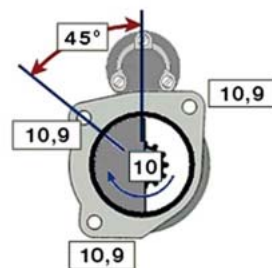

RENAULT PREMIUM (96 -)

ALTERNATOR 24V 80A						
OBJEDNACÍ ČÍSLO / ORDER CODE	BOSCH ČÍSLO / BOSCH NR.	RENAULT ČÍSLO / RENAULT OEM CODE	TYP VOZU / TYPE OF THE TRUCK	ROK VÝROBY / YEAR OF THE PRODUCTION	TYP MOTORU / TYPE OF THE ENGINE	OBSAH ccm / POWER ENGINE ccm
723458	0120468140	5010306801	Premium	04/96-	MIDR 06.02.26	9839
			Premium	08/00-	MIDR 06.23.56	11100
			Premium	08/00-	dCi 11	11100
723439	1197311308	5001836319	Regulátor napětí/Regulator