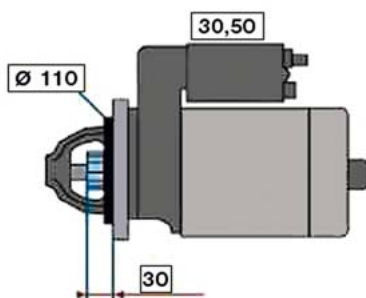

IVECO EUROCARGO (91 - 00)

STARTER 24V 3,2kW 9 zubů / teeth

OBJEDNACÍ ČÍSLO / ORDER CODE	BOSCH ČÍSLO / BOSCH NR.	IVECO ČÍSLO / IVECO OEM CODE	TYP VOZU / TYPE OF THE TRUCK	ROK VÝROBY / YEAR OF THE PRODUCTION	TYP MOTORU / TYPE OF THE ENGINE	OBSAH ccm / POWER ENGINE ccm
723249	0001363111	504072485	60E12	01/91-12/00	8040.25X.4000	3908
			75E12	01/91-12/00	8040.25X.4000	3908
			60E14K	01/91-12/00	8040.45.4000	3908
			75E14	01/91-12/00	8040.45.4000	3908