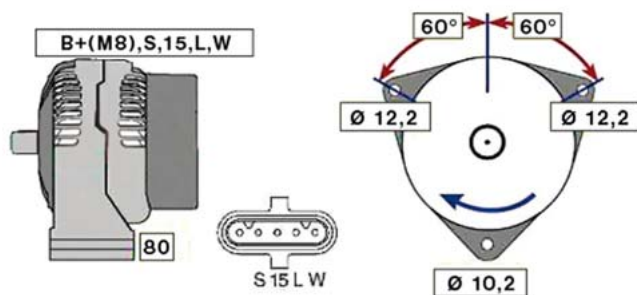

MAN F2000 (98 -)

ALTERNATOR 24V 55A						
OBJEDNACÍ ČÍSLO / ORDER CODE	BOSCH ČÍSLO / BOSCH NR.	MAN ČÍSLO / MAN OEM CODE	TYP VOZU / TYPE OF THE TRUCK	ROK VÝROBY / YEAR OF THE PRODUCTION	TYP MOTORU / TYPE OF THE ENGINE	OBSAH ccm / POWER ENGINE ccm
723332	0123325500	51.26101.7266	F2000	06/98-	D2866LF	11967
			F2000	06/98-	D2876LF	12816
			F2000	06/98-	D2865LF	18273
723335	1197311558	51.25601.0025	Regulátor napětí/Regulator