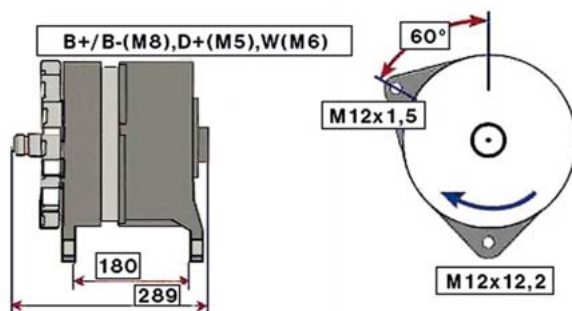

MERCEDES AXOR (02 - 04)

ALTERNATOR 24V 140A						
OBJEDNACÍ ČÍSLO / ORDER CODE	BOSCH ČÍSLO / BOSCH NR.	MERCEDES ČÍSLO / MERCEDES OEM CODE	TYP VOZU / TYPE OF THE TRUCK	ROK VÝROBY / YEAR OF THE PRODUCTION	TYP MOTORU / TYPE OF THE ENGINE	OBSAH ccm / POWER ENGINE ccm
723600	0120689571	0111545002	MB Axor 1835 LS	01/02-10/04	OM 457	11967
721629	1197311315	0021549606	Regulátor napětí/Regulator