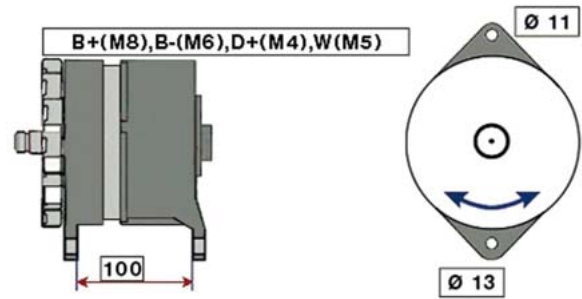

VOLVO FH / FM (93 - 01)

ALTERNATOR 24V 80A						
OBJEDNACÍ ČÍSLO / ORDER CODE	BOSCH ČÍSLO / BOSCH NR.	VOLVO ČÍSLO / VOLVO OEM CODE	TYP VOZU / TYPE OF THE TRUCK	ROK VÝROBY / YEAR OF THE PRODUCTION	TYP MOTORU / TYPE OF THE ENGINE	OBSAH ccm / POWER ENGINE ccm
723353	0120468135	8156717	FM 7	08/98-12/01	D7C	7300
			FM 12	08/93-12/01	D12A	12100
			FH 12	08/93-12/99	D12A	12100
			FH 16	08/93-12/99	D16A	16120
723413	1197311304	1625880	Regulátor napětí/Regulator			

VOLVO FH / FM (93 -)

ALTERNATOR 24V 110A (regulace řídicí jednotkou vozidla / regulation by the vehicle control unit)						
OBJEDNACÍ ČÍSLO / ORDER CODE	BOSCH ČÍSLO / BOSCH NR.	VOLVO ČÍSLO / VOLVO OEM CODE	TYP VOZU / TYPE OF THE TRUCK	ROK VÝROBY / YEAR OF THE PRODUCTION	TYP MOTORU / TYPE OF THE ENGINE	OBSAH ccm / POWER ENGINE ccm
723356	0124655008	21429786	FM 12	09/01-	D12D	12100
			FH 12	09/01-	D12D	12100
723337	F00M144119	20523391	Regulátor napětí/Regulator