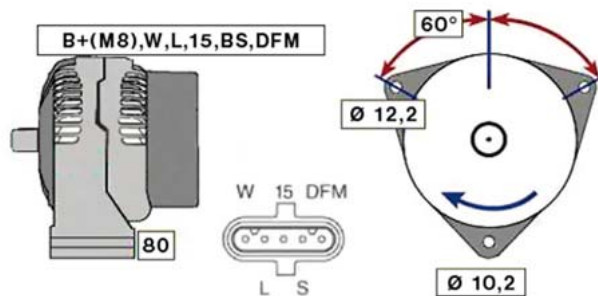

MAN TG-L (05 -), MAN TG-A (04 -)

ALTERNATOR 24V 120A (regulace řídicí jednotkou vozidla / regulation by the vehicle control unit)						
OBJEDNACÍ ČÍSLO / ORDER CODE	BOSCH ČÍSLO / BOSCH NR.	MAN ČÍSLO / MAN OEM CODE	TYP VOZU / TYPE OF THE TRUCK	ROK VÝROBY / YEAR OF THE PRODUCTION	TYP MOTORU / TYPE OF THE ENGINE	OBSAH ccm / POWER ENGINE ccm
723338	0124655025	51.26101.7283	TG-L	04/05-	D0834LFL	4580
			TG-A	05/04-	D2066LF	10518
			TG-A	05/04-	D2066LF	10518
			TG-A	04/06-	D2676LF	12412
			TG-S, X	10/07-	D2066LF	10518
			TG-S, X	10/07-	D2676LF	12412
723331	F00M144122	51.25601.0006	Regulátor napětí/Regulator