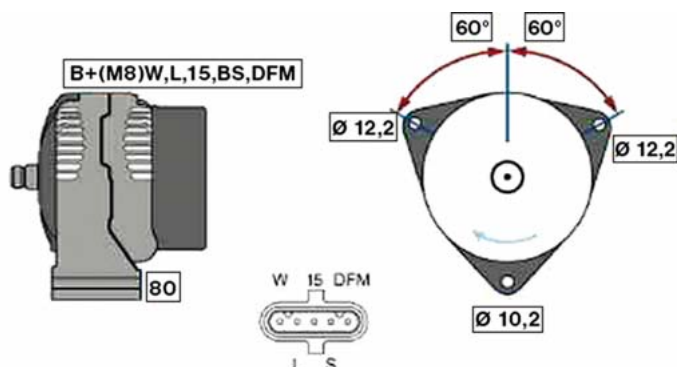

MERCEDES ACTROS II (03 -), MERCEDES ACTROS III (08 -)

ALTERNATOR 24V 80 - 110A (regulace řídicí jednotkou vozidla / regulation by the vehicle control unit)						
OBJEDNACÍ ČÍSLO / ORDER CODE	BOSCH ČÍSLO / BOSCH NR.	MERCEDES ČÍSLO / MERCEDES OEM CODE	TYP VOZU / TYPE OF THE TRUCK	ROK VÝROBY / YEAR OF THE PRODUCTION	TYP MOTORU / TYPE OF THE ENGINE	OBSAH ccm / POWER ENGINE ccm
723492	0124655016	0131547902	MB Actros II / III	04/03-	OM 541	11946
			MB Actros II / III	04/03-	OM 542	15928
721628	F00M144123	000154805	Regulátor napětí/Regulator