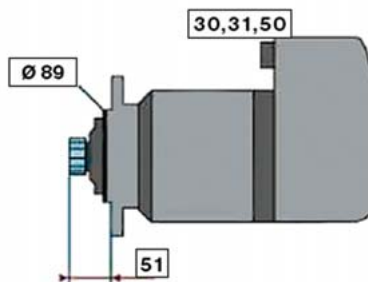

VOLVO FM (98 - 01)

STARTER 24V 4kW 12 zubů / teeth

OBJEDNACÍ ČÍSLO / ORDER CODE	BOSCH ČÍSLO / BOSCH NR.	VOLVO ČÍSLO / VOLVO OEM CODE	TYP VOZU / TYPE OF THE TRUCK	ROK VÝROBY / YEAR OF THE PRODUCTION	TYP MOTORU / TYPE OF THE ENGINE	OBSAH ccm / POWER ENGINE ccm
723340	0001231004	8192965	FM 7	09/98-12/01	D7C	7300