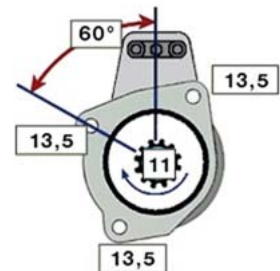

SCANIA 3-SÉRIE / SERIES (90 - 96)

STARTER 24V 6,6kW 11 zubů / teeth						
OBJEDNACÍ ČÍSLO / ORDER CODE	BOSCH ČÍSLO / BOSCH NR.	SCANIA ČÍSLO / SCANIA OEM CODE	TYP VOZU / TYPE OF THE TRUCK	ROK VÝROBY / YEAR OF THE PRODUCTION	TYP MOTORU / TYPE OF THE ENGINE	OBSAH ccm / POWER ENGINE ccm
723366	0001417045	571460	93	01/90-12/96	DSC 9	8475
			113	01/90-12/96	DSC 11	11020
			143	01/90-12/06	DSC 14	14190