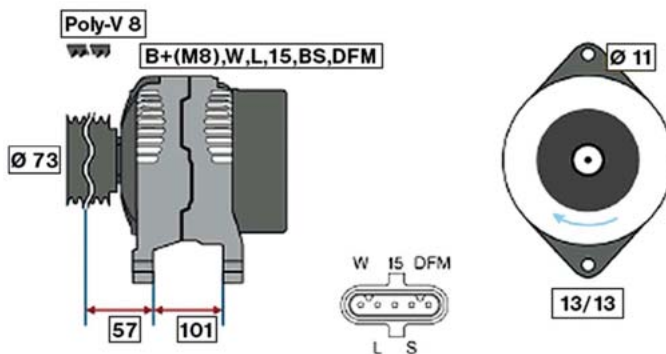

RENAULT MAGNUM (06 -)

ALTERNATOR 24V 80 - 110A						
OBJEDNACÍ ČÍSLO / ORDER CODE	BOSCH ČÍSLO / BOSCH NR.	RENAULT ČÍSLO / RENAULT OEM CODE	TYP VOZU / TYPE OF THE TRUCK	ROK VÝROBY / YEAR OF THE PRODUCTION	TYP MOTORU / TYPE OF THE ENGINE	OBSAH ccm / POWER ENGINE ccm
721619	0124655019	7421429789	Magnum	05/06-	DXi 13	12800
723337	F00M144119	7420523391	Regulátor napětí/Regulator