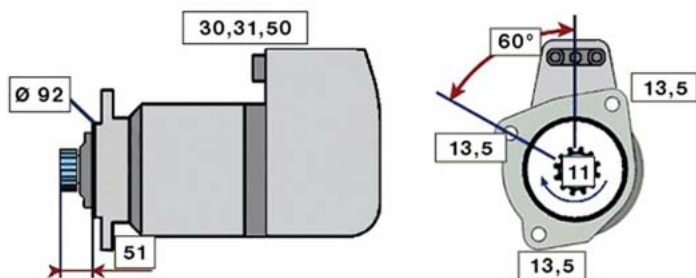

SCANIA P (04 -)

ALTERNATOR 24V 80A						
OBJEDNACÍ ČÍSLO / ORDER CODE	BOSCH ČÍSLO / BOSCH NR.	SCANIA ČÍSLO / SCANIA OEM CODE	TYP VOZU / TYPE OF THE TRUCK	ROK VÝROBY / YEAR OF THE PRODUCTION	TYP MOTORU / TYPE OF THE ENGINE	OBSAH ccm / POWER ENGINE ccm
723411	0120468131	571474	P230	03/04-	DC9.01	9000
723413	1197311304	1117253	Regulátor napětí/Regulator