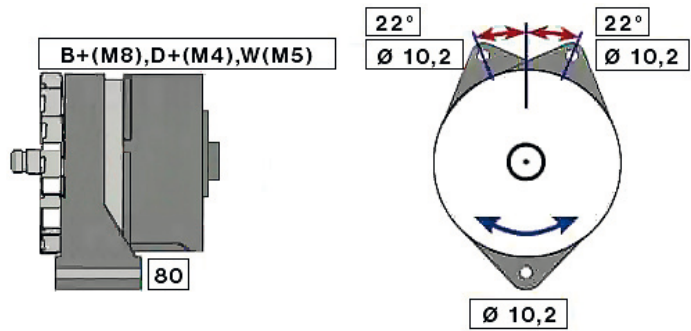

DAF 95 (87 - 98)

ALTERNATOR 24V 55A						
OBJEDNACÍ ČÍSLO / ORDER CODE	BOSCH ČÍSLO / BOSCH NR.	DAF ČÍSLO / DAF OEM CODE	TYP VOZU / TYPE OF THE TRUCK	ROK VÝROBY / YEAR OF THE PRODUCTION	TYP MOTORU / TYPE OF THE ENGINE	OBSAH ccm / POWER ENGINE ccm
723504	0120469891	890967	95.360	09/87-01/98	WS268G,L,M	11600
			95.400	09/87-01/98	WS295G,L,M	11600
723413	1197311304	694060	Regulátor napětí/Regulator