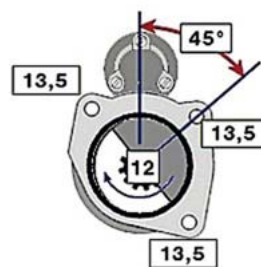

VOLVO FM (98 - 01)

STARTER 24V 4kW 12 zubů / teeth

OBJEDNACÍ ČÍSLO / ORDER CODE	BOSCH ČÍSLO / BOSCH NR.	VOLVO ČÍSLO / VOLVO OEM CODE	TYP VOZU / TYPE OF THE TRUCK	ROK VÝROBY / YEAR OF THE PRODUCTION	TYP MOTORU / TYPE OF THE ENGINE	OBSAH ccm / POWER ENGINE ccm
723340	0001231004	8192965	FM 7	09/98-12/01	D7C	7300

VOLVO FM (99 - 01)

STARTER 24V 5,4kW 11 zubů / teeth

OBJEDNACÍ ČÍSLO / ORDER CODE	BOSCH ČÍSLO / BOSCH NR.	VOLVO ČÍSLO / VOLVO OEM CODE	TYP VOZU / TYPE OF THE TRUCK	ROK VÝROBY / YEAR OF THE PRODUCTION	TYP MOTORU / TYPE OF THE ENGINE	OBSAH ccm / POWER ENGINE ccm
723341	0001416005	8113905	FM 10,12	04/99-12/01	D10A,B 360	9600