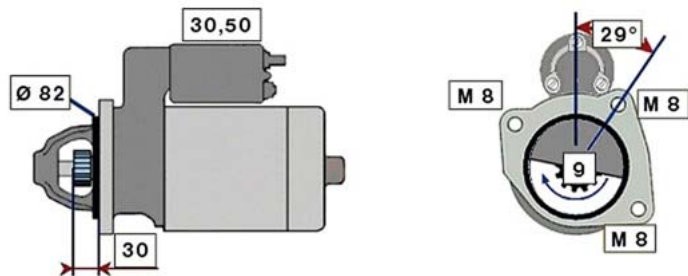

IVECO DAILY III (06 -)

STARTER 12V 2,3kW 9 zubů / teeth						
OBJEDNACÍ ČÍSLO / ORDER CODE	BOSCH ČÍSLO / BOSCH NR.	IVECO ČÍSLO / IVECO OEM CODE	TYP VOZU / TYPE OF THE TRUCK	ROK VÝROBY / YEAR OF THE PRODUCTION	TYP MOTORU / TYPE OF THE ENGINE	OBSAH ccm / POWER ENGINE ccm
723214	0001223003	69502571	Daily III 35	05/06-	F1CE0481FA,HA	2998
			Daily III 40	05/06-	F1CE0481FA,HA	2998
			Daily III 50	05/06-	F1CE0481FA,HA	2998
			Daily III 65	05/06-	F1CE0481HC	2998
			Daily III 29	05/06-	F1AE0481FA,GA,HA	2287
			Daily III 35	05/06-	F1AE0481FA,GA,HA	2287