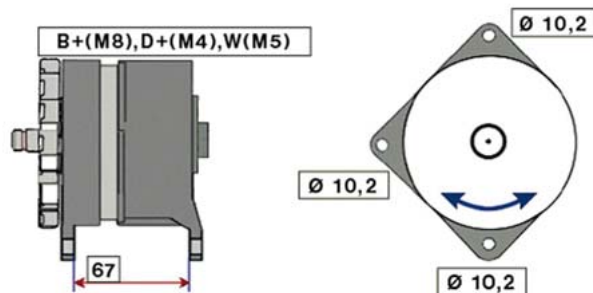

SCANIA 4-SÉRIE / SERIES (96 -)

ALTERNATOR 24V 80A						
OBJEDNACÍ ČÍSLO / ORDER CODE	BOSCH ČÍSLO / BOSCH NR.	SCANIA ČÍSLO / SCANIA OEM CODE	TYP VOZU / TYPE OF THE TRUCK	ROK VÝROBY / YEAR OF THE PRODUCTION	TYP MOTORU / TYPE OF THE ENGINE	OBSAH ccm / POWER ENGINE ccm
723411	0120468131	571474	S4 114C	03/98-	DC 11.02-04	10600
			S4 114G	09/96-	DSC 11.79	11000
			S4 124C	09/96-	DSC 12.02	11700
			S4 124G	05/96-	DT 12.02	11716
			S4 124L	01/01-	DT 12.08	11716
			S4 144C	09/96-	DSC14.15	14200
723413	1197311304	1117253	Regulátor napětí/Regulator			

SCANIA 4-SÉRIE / SERIES (96 -)

ALTERNATOR 24V 80A						
OBJEDNACÍ ČÍSLO / ORDER CODE	BOSCH ČÍSLO / BOSCH NR.	SCANIA ČÍSLO / SCANIA OEM CODE	TYP VOZU / TYPE OF THE TRUCK	ROK VÝROBY / YEAR OF THE PRODUCTION	TYP MOTORU / TYPE OF THE ENGINE	OBSAH ccm / POWER ENGINE ccm
723415	0120468132	571499	S4 T 114	03/98-	DC 11.02-04	10600
			S4 124C	09/96-	DSC 12.02	11700
			S4 T 124	01/01-	DSC 12.01	11716
			S4 144C	09/96-	DSC14.15	14200
			S4 164C	05/00-	DC 16.02	15600
723439	1197311308	1318552	Regulátor napětí/Regulator