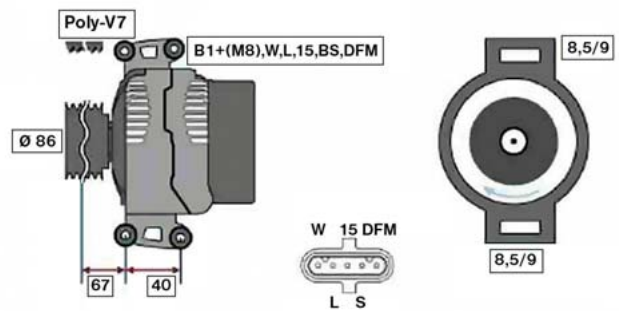

DAF XF95 (05 - 06)

ALTERNATOR 24V 110A						
OBJEDNACÍ ČÍSLO / ORDER CODE	BOSCH ČÍSLO / BOSCH NR.	DAF ČÍSLO / DAF OEM CODE	TYP VOZU / TYPE OF THE TRUCK	ROK VÝROBY / YEAR OF THE PRODUCTION	TYP MOTORU / TYPE OF THE ENGINE	OBSAH ccm / POWER ENGINE ccm
723422	0124655003	1377860	XF95.380	09/02-12/06	XF250C	12580
			XF95.430	09/02-12/06	XF280C	12580
			XF95.480	09/02-12/06	XF315C	12580
			XF95.530	09/02-12/06	XF355C	12580
723423	F000M144102	1810399	Regulátor napětí/Regulator