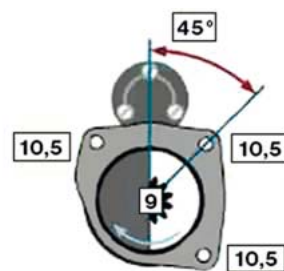

VOLVO FL (85 - 00)

STARTER 24V 4kW 9 zubů / teeth						
OBJEDNACÍ ČÍSLO / ORDER CODE	BOSCH ČÍSLO / BOSCH NR.	VOLVO ČÍSLO / VOLVO OEM CODE	TYP VOZU / TYPE OF THE TRUCK	ROK VÝROBY / YEAR OF THE PRODUCTION	TYP MOTORU / TYPE OF THE ENGINE	OBSAH ccm / POWER ENGINE ccm
723497	0001368017	466772	FL 6	09/85-03/00	D6A	5480

VOLVO FL / FS (93 - 98)

STARTER 24V 5,4kW 12 zubů / teeth						
OBJEDNACÍ ČÍSLO / ORDER CODE	BOSCH ČÍSLO / BOSCH NR.	VOLVO ČÍSLO / VOLVO OEM CODE	TYP VOZU / TYPE OF THE TRUCK	ROK VÝROBY / YEAR OF THE PRODUCTION	TYP MOTORU / TYPE OF THE ENGINE	OBSAH ccm / POWER ENGINE ccm
723601	0001416061	8113907	FS 7	09/94-03/96	D7B 260	6700
			FL 7	10/93-09/98	D7A 285	6700
			FM 7	08/98-12/01	D7A	7300