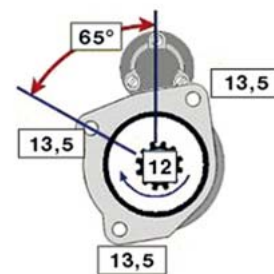

SCANIA P,G,R,T (04 -)

STARTER 24V 5,5kW 12 zubů / teeth						
OBJEDNACÍ ČÍSLO / ORDER CODE	BOSCH ČÍSLO / BOSCH NR.	SCANIA ČÍSLO / SCANIA OEM CODE	TYP VOZU / TYPE OF THE TRUCK	ROK VÝROBY / YEAR OF THE PRODUCTION	TYP MOTORU / TYPE OF THE ENGINE	OBSAH ccm / POWER ENGINE ccm
723394	0001241001	1447911	P,R 270-310	09/04-	DC 9.	8867
			P,G 230	09/07-	DC 9.	8867
			P,G 230	09/07-	DC 9.	9300
			P,R 270	09/04-	DC 9.	8867
			G 340-480	08/06-	DC 12	11700
			P,R 380	09/05-	DC 11	10600
			P,R 380-420	09/05-	DC 12	11700
			R 400-420	03/08-	DC 13	12742
R 470-480	04/04-	DC 12	11716			

SCANIA P,G,R,T (04 -)

STARTER 24V 6kW 12 zubů / teeth						
OBJEDNACÍ ČÍSLO / ORDER CODE	BOSCH ČÍSLO / BOSCH NR.	SCANIA ČÍSLO / SCANIA OEM CODE	TYP VOZU / TYPE OF THE TRUCK	ROK VÝROBY / YEAR OF THE PRODUCTION	TYP MOTORU / TYPE OF THE ENGINE	OBSAH ccm / POWER ENGINE ccm
723406	0001330008	1447912	P,R 500-620	04/04-	DC 16	15600
			R 500-620	04/06-	DT 16	15600