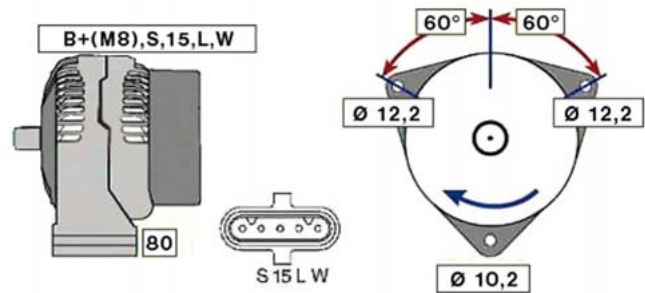

MAN M2000L (98 -), MAN M2000M (98 -)

ALTERNATOR 24V 100A						
OBJEDNACÍ ČÍSLO / ORDER CODE	BOSCH ČÍSLO / BOSCH NR.	MAN ČÍSLO / MAN OEM CODE	TYP VOZU / TYPE OF THE TRUCK	ROK VÝROBY / YEAR OF THE PRODUCTION	TYP MOTORU / TYPE OF THE ENGINE	OBSAH ccm / POWER ENGINE ccm
723336	0123525501	51.26101.7265	M2000L	06/98-	D0836LFL	6871
			M2000M	06/98-	D0836LFL	6871
			M2000	09/00-	D0836LFL	6871
723335	1197311558	51.25601.0025	Regulátor napětí/Regulator