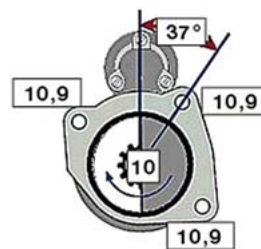

DAF LF45 (06 -)

STARTER 24V 4kW 10 zubů / teeth						
OBJEDNACÍ ČÍSLO / ORDER CODE	BOSCH ČÍSLO / BOSCH NR.	DAF ČÍSLO / DAF OEM CODE	TYP VOZU / TYPE OF THE TRUCK	ROK VÝROBY / YEAR OF THE PRODUCTION	TYP MOTORU / TYPE OF THE ENGINE	OBSAH ccm / POWER ENGINE ccm
723437	0001231012	1340895	LF45.220	05/06-	GR165S1	6700
			LF45.250	03/06-	GR184S1	6700