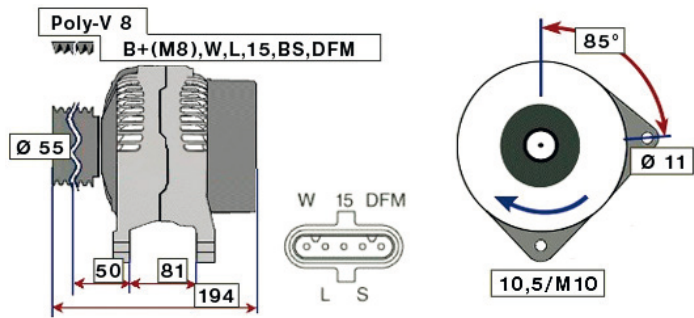

DAF LF55 (01 -)

ALTERNATOR 24V 110A						
OBJEDNACÍ ČÍSLO / ORDER CODE	BOSCH ČÍSLO / BOSCH NR.	DAF ČÍSLO / DAF OEM CODE	TYP VOZU / TYPE OF THE TRUCK	ROK VÝROBY / YEAR OF THE PRODUCTION	TYP MOTORU / TYPE OF THE ENGINE	OBSAH ccm / POWER ENGINE ccm
723421	0124655006	1387388	LF55.170	01/01-	BE123C	3920
			LF55.180	01/01-	CE136C	5880
			LF55.180	05/06-	FR136S1	5880
			LF55.220	01/01-	CE162C	5880
			LF55.220	05/06-	GR165S1	6700
			LF55.250	01/01-	CE184C	5880
			LF55.250	05/06-	CE184C	6700
723337	F00M145297	1624197	Regulátor napětí/Regulator			

DAF LF55 (01 -)

STARTER 24V 4kW 10 zubů / teeth						
OBJEDNACÍ ČÍSLO / ORDER CODE	BOSCH ČÍSLO / BOSCH NR.	DAF ČÍSLO / DAF OEM CODE	TYP VOZU / TYPE OF THE TRUCK	ROK VÝROBY / YEAR OF THE PRODUCTION	TYP MOTORU / TYPE OF THE ENGINE	OBSAH ccm / POWER ENGINE ccm
723455	0001231017	1387383	LF55.170	01/01	BE123C	3920
			LF55.180	01/01-	CE136C	5880
			LF55.180	05/06-	FR136S1	5880
			LF55.220	01/01-	CE162C	5880
			LF55.220	05/06-	GR165S1	6700
			LF55.250	01/01-	CE184C	5880
			LF55.250	05/06-	CE184C	6700
			LF55.290	05/06-	GR210S1	6700