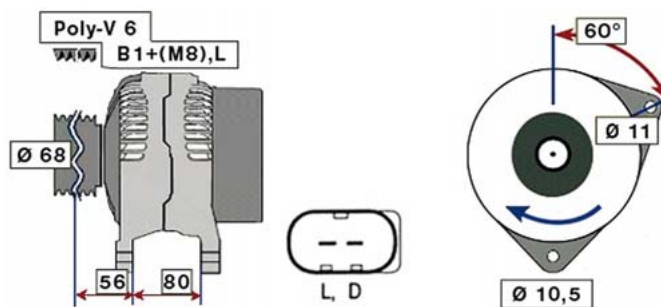

IVECO DAILY III (06 -)

ALTERNATOR 12V 90A						
OBJEDNACÍ ČÍSLO / ORDER CODE	BOSCH ČÍSLO / BOSCH NR.	IVECO ČÍSLO / IVECO OEM CODE	TYP VOZU / TYPE OF THE TRUCK	ROK VÝROBY / YEAR OF THE PRODUCTION	TYP MOTORU / TYPE OF THE ENGINE	OBSAH ccm / POWER ENGINE ccm
723210	0124320001	500317453	Daily III 35	05/06-	F1CE0481FA,HA	2998
			Daily III 40	05/06-	F1CE0481FA,HA	2998
			Daily III 50	05/06-	F1CE0481FA,HA	2998
			Daily III 65	05/06-	F1CE0481HC	2998
721622	F00M144128	42559751	Regulátor napětí/Regulator