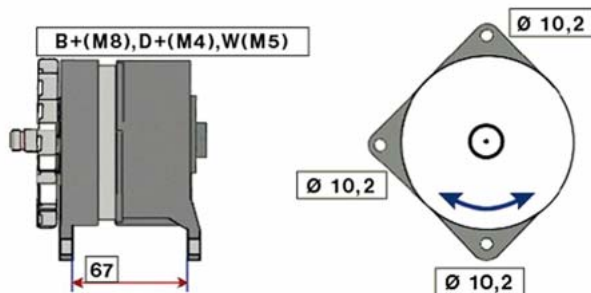

SCANIA P (04 -)

ALTERNATOR 24V 80A						
OBJEDNACÍ ČÍSLO / ORDER CODE	BOSCH ČÍSLO / BOSCH NR.	SCANIA ČÍSLO / SCANIA OEM CODE	TYP VOZU / TYPE OF THE TRUCK	ROK VÝROBY / YEAR OF THE PRODUCTION	TYP MOTORU / TYPE OF THE ENGINE	OBSAH ccm / POWER ENGINE ccm
723411	0120468131	571474	P230	03/04-	DC9.01	9000
723413	1197311304	1117253	Regulátor napětí/Regulator			

SCANIA P (04 -)

STARTER 24V 6,6kW 11 zubů / teeth						
OBJEDNACÍ ČÍSLO / ORDER CODE	BOSCH ČÍSLO / BOSCH NR.	SCANIA ČÍSLO / SCANIA OEM CODE	TYP VOZU / TYPE OF THE TRUCK	ROK VÝROBY / YEAR OF THE PRODUCTION	TYP MOTORU / TYPE OF THE ENGINE	OBSAH ccm / POWER ENGINE ccm
723366	0001417045	571460	P230	03/04-	DC9.01	9000