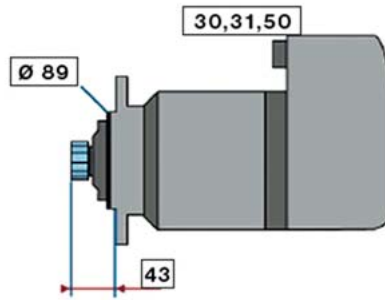

RENAULT PREMIUM (04/96 - 09/01)

STARTER 24V 6,6kW 12 zubů / teeth						
OBJEDNACÍ ČÍSLO / ORDER CODE	BOSCH ČÍSLO / BOSCH NR.	RENAULT ČÍSLO / RENAULT OEM CODE	TYP VOZU / TYPE OF THE TRUCK	ROK VÝROBY / YEAR OF THE PRODUCTION	TYP MOTORU / TYPE OF THE ENGINE	OBSAH ccm / POWER ENGINE ccm
723500	0001417053	5010508379	Premium	04/96-	MIDR 06.20.45	9839
			Premium	04/96-	MIDR 06.23.56	11100