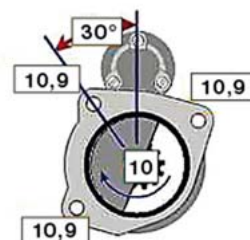

MAN M90 (90 - 96)

STARTER 24V 4kW 10 zubů / teeth						
OBJEDNACÍ ČÍSLO / ORDER CODE	BOSCH ČÍSLO / BOSCH NR.	MAN ČÍSLO / MAN OEM CODE	TYP VOZU / TYPE OF THE TRUCK	ROK VÝROBY / YEAR OF THE PRODUCTION	TYP MOTORU / TYPE OF THE ENGINE	OBSAH ccm / POWER ENGINE ccm
723302	0001231029	51.26201.7212	M90	07/90-06/96	D0826LF	6871

MAN M90 (90 - 95), MAN G90 (92 -)

STARTER 24V 4kW 11 zubů / teeth						
OBJEDNACÍ ČÍSLO / ORDER CODE	BOSCH ČÍSLO / BOSCH NR.	MAN ČÍSLO / MAN OEM CODE	TYP VOZU / TYPE OF THE TRUCK	ROK VÝROBY / YEAR OF THE PRODUCTION	TYP MOTORU / TYPE OF THE ENGINE	OBSAH ccm / POWER ENGINE ccm
723301	0001231030	51.26201.7213	M90	05/90-04/95	D0826LF Silent	6871
			G90	10/92-	D826GF	6871