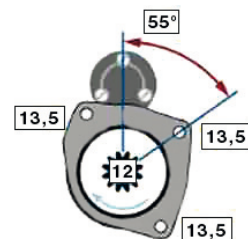

DAF CF85 (06 -)

STARTER 24V 5,5kW 12 zubů / teeth						
OBJEDNACÍ ČÍSLO / ORDER CODE	BOSCH ČÍSLO / BOSCH NR.	DAF ČÍSLO / DAF OEM CODE	TYP VOZU / TYPE OF THE TRUCK	ROK VÝROBY / YEAR OF THE PRODUCTION	TYP MOTORU / TYPE OF THE ENGINE	OBSAH ccm / POWER ENGINE ccm
723456	0001241007	16888720	CF85.360	10/06-	MX265	12900
			CF85.410	10/06-	MX300	12900
			CF85.460	10/06-	MX340	12900
			CF85.510	10/06-	MX375	12900

DAF CF85 (01 - 06)

STARTER 24V 6,2kW 11 zubů / teeth						
OBJEDNACÍ ČÍSLO / ORDER CODE	BOSCH ČÍSLO / BOSCH NR.	DAF ČÍSLO / DAF OEM CODE	TYP VOZU / TYPE OF THE TRUCK	ROK VÝROBY / YEAR OF THE PRODUCTION	TYP MOTORU / TYPE OF THE ENGINE	OBSAH ccm / POWER ENGINE ccm
723189	0001372008	1357212	CF85.340	01/01-09/06	XE250C	12580
			CF85.380	01/01-09/06	XE280C	12580
			CF85.430	01/01-09/06	XE315C	12580
			CF85.480	01/01-09/06	XE355C	12580