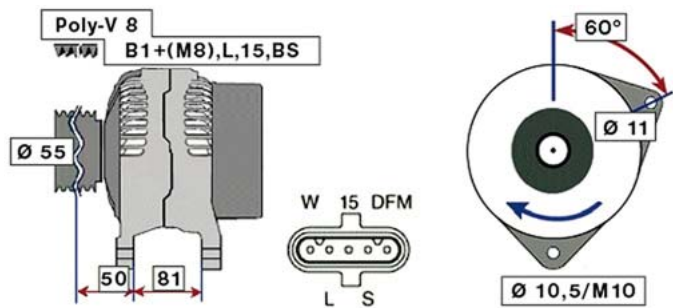

IVECO EUROCARGO (06 -)

ALTERNATOR 24V 90A (motor / engine: TECTOR)						
OBJEDNACÍ ČÍSLO / ORDER CODE	BOSCH ČÍSLO / BOSCH NR.	IVECO ČÍSLO / IVECO OEM CODE	TYP VOZU / TYPE OF THE TRUCK	ROK VÝROBY / YEAR OF THE PRODUCTION	TYP MOTORU / TYPE OF THE ENGINE	OBSAH ccm / POWER ENGINE ccm
723438	0124655005	4892320	E.Cargo Tector	09/06-	F4AE3481A,B,C,D	3920
			E.Cargo Tector	09/06-	F4AE3681C,B,D,E	5880
723337	F00M145246	42560643	Regulátor napětí/Regulator