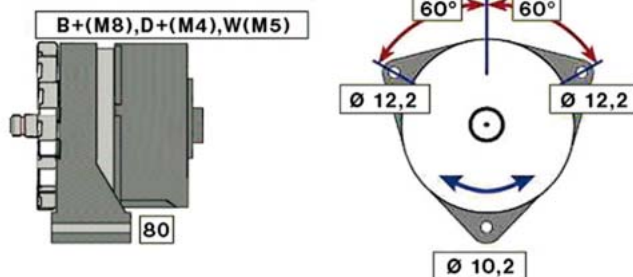

MERCEDES ACTROS (96 - 02)

ALTERNATOR 24V 80 - 100A						
OBJEDNACÍ ČÍSLO / ORDER CODE	BOSCH ČÍSLO / BOSCH NR.	MERCEDES ČÍSLO / MERCEDES OEM CODE	TYP VOZU / TYPE OF THE TRUCK	ROK VÝROBY / YEAR OF THE PRODUCTION	TYP MOTORU / TYPE OF THE ENGINE	OBSAH ccm / POWER ENGINE ccm
723469	0120468107	0071549202	MB Actros	04/96-10/02	OM 541	11946
			MB Actros	04/96-10/02	OM 542	15928
723413	1197311304	0021548406	Regulátor napětí/Regulator