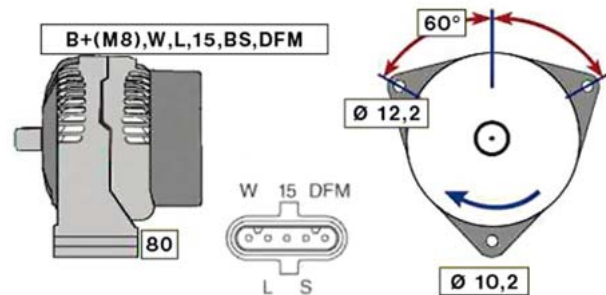

MAN TG-A (00 -)

ALTERNATOR 24V 80 - 110A (regulace řídicí jednotkou vozidla / regulation by the vehicle control unit)						
OBJEDNACÍ ČÍSLO / ORDER CODE	BOSCH ČÍSLO / BOSCH NR.	MAN ČÍSLO / MAN OEM CODE	TYP VOZU / TYPE OF THE TRUCK	ROK VÝROBY / YEAR OF THE PRODUCTION	TYP MOTORU / TYPE OF THE ENGINE	OBSAH ccm / POWER ENGINE ccm
723339	0124655011	51.26101.7268	TG-A	10/00-12/05	D2866LF	11967
			TG-A	09/02-12/05	D2876LF	12816
723331	F00M144122	51.25601.0006	Regulátor napětí/Regulator