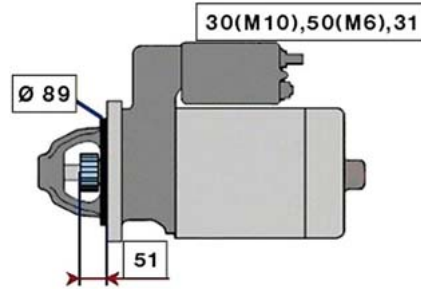

IVECO EUROCARGO (00 -)

STARTER 24V 4kW 10 zubů / teeth (motor / engine: TECTOR)						
OBJEDNACÍ ČÍSLO / ORDER CODE	BOSCH ČÍSLO / BOSCH NR.	IVECO ČÍSLO / IVECO OEM CODE	TYP VOZU / TYPE OF THE TRUCK	ROK VÝROBY / YEAR OF THE PRODUCTION	TYP MOTORU / TYPE OF THE ENGINE	OBSAH ccm / POWER ENGINE ccm
723248	0001231016	4892338	E.Cargo Tector	09/00-	F4AE0481A,C,D	3920
			E.Cargo Tector	09/00-	F4AE0681A,B,E,D,E	5880
			E.Cargo Tector	09/00-	F4AE3681C,B,D,E	5880