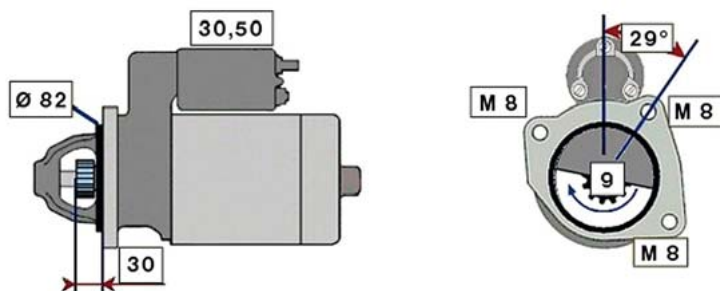

IVECO DAILY II (99 -)

STARTER 12V 2,3kW 9 zubů / teeth						
OBJEDNACÍ ČÍSLO / ORDER CODE	BOSCH ČÍSLO / BOSCH NR.	IVECO ČÍSLO / IVECO OEM CODE	TYP VOZU / TYPE OF THE TRUCK	ROK VÝROBY / YEAR OF THE PRODUCTION	TYP MOTORU / TYPE OF THE ENGINE	OBSAH ccm / POWER ENGINE ccm
723214	0001223003	69502571	Daily II 29	05/99-04/06	8140.43C	2798
			Daily II 29	05/99-04/06	8140.43S	2798
			Daily II 35	05/99-04/06	8140.43N	2798
			Daily II 50	05/99-04/06	8140.43S	2798
			Daily II 65	05/99-04/06	8140.43N	2798
			Daily II 35	09/04-04/06	F1CE0481A	2998
			Daily II 40	09/04-04/06	F1CE0481A	2998
			Daily II 50	09/04-04/06	F1CE0481B	2998
Daily II 65	09/04-04/06	F1CE0481B	2998