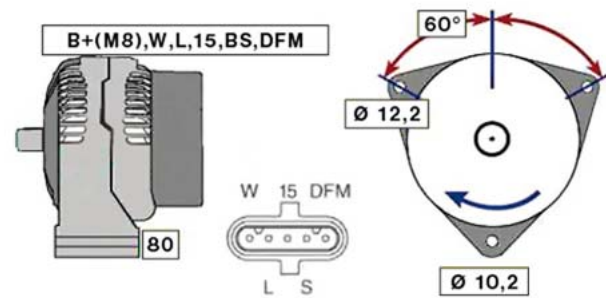

MAN LE2000 (00 -), M2000L (00 -)

ALTERNATOR 24V 80 - 110A (regulace řídicí jednotkou vozidla / regulation by the vehicle control unit)						
OBJEDNACÍ ČÍSLO / ORDER CODE	BOSCH ČÍSLO / BOSCH NR.	MAN ČÍSLO / MAN OEM CODE	TYP VOZU / TYPE OF THE TRUCK	ROK VÝROBY / YEAR OF THE PRODUCTION	TYP MOTORU / TYPE OF THE ENGINE	OBSAH ccm / POWER ENGINE ccm
723329	0124655009	51.26101.7270	M2000L	09/00-03/05	D0834LFL	4580
			LE2000	09/00-03/05	D0836LFL	6871
723331	F00M144122	51.25601.0006	Regulátor napětí/Regulator