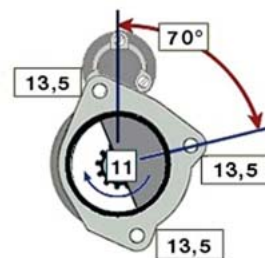

SCANIA 4-SÉRIE / SERIES (96 -)

STARTÉR 24V 6,7 kW 11 zubů / teeth						
OBJEDNACÍ ČÍSLO / ORDER CODE	BOSCH ČÍSLO / BOSCH NR.	SCANIA ČÍSLO / SCANIA OEM CODE	TYP VOZU / TYPE OF THE TRUCK	ROK VÝROBY / YEAR OF THE PRODUCTION	TYP MOTORU / TYPE OF THE ENGINE	OBSAH ccm / POWER ENGINE ccm
723391	0001371004	571462	S4 94	08/96-	DSC 9	9000
			S4 T 144	03/97-	DSC 14	14200

SCANIA 4-SÉRIE / SERIES (96 -)

STARTER 24V 6,7kW 11 zubů / teeth						
OBJEDNACÍ ČÍSLO / ORDER CODE	BOSCH ČÍSLO / BOSCH NR.	SCANIA ČÍSLO / SCANIA OEM CODE	TYP VOZU / TYPE OF THE TRUCK	ROK VÝROBY / YEAR OF THE PRODUCTION	TYP MOTORU / TYPE OF THE ENGINE	OBSAH ccm / POWER ENGINE ccm
723393	0001371007	571463	S4 114C	03/98-	DC 11.02-04	10600
			S4 T 114	03/98-	DC 11.02-04	10600
			S4 114G	09/96-	DSC 11.79	11000
			S4 T 114	03/98-	DSC 11.79	11000
			S4 T 124	02/97-	DSC 12.01	11700
			S4 124G	05/96-	DSC 12.01	11700
			S4 124L	09/96-	DSC 12.01	11700
			S4 124G	05/96-	DT 12.02	11716
			S4 124L	01/01-	DT 12.08	11716
			S4 164C	05/00-	DC 16.02	15600