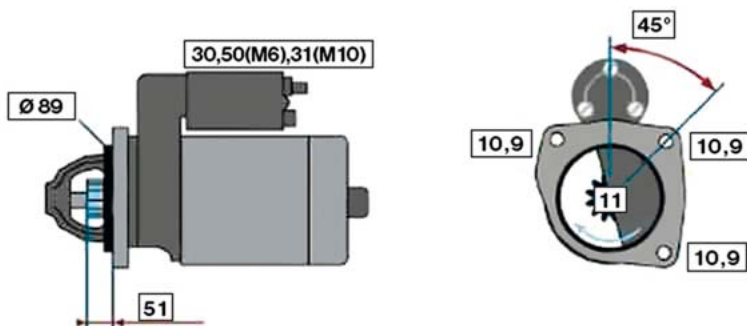

VOLVO FL (00 -)

ALTERNATOR 24V 80A						
OBJEDNACÍ ČÍSLO / ORDER CODE	BOSCH ČÍSLO / BOSCH NR.	VOLVO ČÍSLO / VOLVO OEM CODE	TYP VOZU / TYPE OF THE TRUCK	ROK VÝROBY / YEAR OF THE PRODUCTION	TYP MOTORU / TYPE OF THE ENGINE	OBSAH ccm / POWER ENGINE ccm
723350	0120468114	1089862	FL 180-250	03/00-05/06	D6B	5480
723413	1197311304	1625880	Regulátor napětí/Regulator