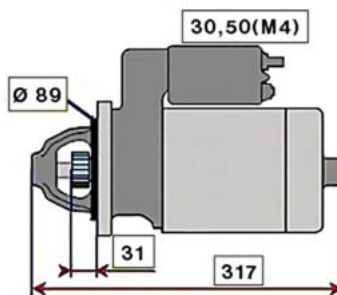

MAN M90 (90 - 96)

STARTER 24V 4kW 10 zubů / teeth						
OBJEDNACÍ ČÍSLO / ORDER CODE	BOSCH ČÍSLO / BOSCH NR.	MAN ČÍSLO / MAN OEM CODE	TYP VOZU / TYPE OF THE TRUCK	ROK VÝROBY / YEAR OF THE PRODUCTION	TYP MOTORU / TYPE OF THE ENGINE	OBSAH ccm / POWER ENGINE ccm
723302	0001231029	51.26201.7212	M90	07/90-06/96	D0826LF	6871

MAN M90 (90 - 95), MAN G90 (92 -)

STARTER 24V 4kW 11 zubů / teeth						
OBJEDNACÍ ČÍSLO / ORDER CODE	BOSCH ČÍSLO / BOSCH NR.	MAN ČÍSLO / MAN OEM CODE	TYP VOZU / TYPE OF THE TRUCK	ROK VÝROBY / YEAR OF THE PRODUCTION	TYP MOTORU / TYPE OF THE ENGINE	OBSAH ccm / POWER ENGINE ccm
723301	0001231030	51.26201.7213	M90	05/90-04/95	D0826LF Silent	6871
			G90	10/92-	D826GF	6871