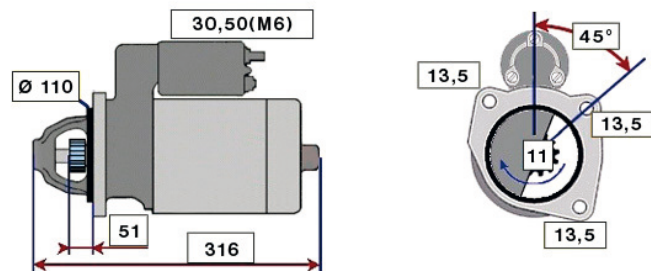

DAF CF75 (01 -)

ALTERNATOR 24V 80 - 110A						
OBJEDNACÍ ČÍSLO / ORDER CODE	BOSCH ČÍSLO / BOSCH NR.	DAF ČÍSLO / DAF OEM CODE	TYP VOZU / TYPE OF THE TRUCK	ROK VÝROBY / YEAR OF THE PRODUCTION	TYP MOTORU / TYPE OF THE ENGINE	OBSAH ccm / POWER ENGINE ccm
723422	0124655003	1377860	CF75.250	02/98-12/00	PF183M	9200
			CF75.290	02/98-12/00	PF212M	9200
			CF75.320	02/98-12/00	PF235M	9200
723423	F00M144102	1810399	Regulátor napětí/Regulator