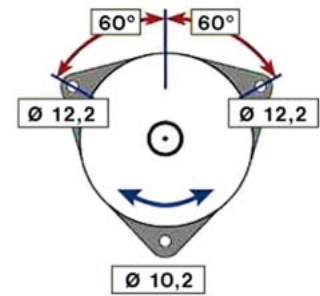

MAN F90 (88 - 95)

ALTERNATOR 24V 55A						
OBJEDNACÍ ČÍSLO / ORDER CODE	BOSCH ČÍSLO / BOSCH NR.	MAN ČÍSLO / MAN OEM CODE	TYP VOZU / TYPE OF THE TRUCK	ROK VÝROBY / YEAR OF THE PRODUCTION	TYP MOTORU / TYPE OF THE ENGINE	OBSAH ccm / POWER ENGINE ccm
723322	0120469982	51.26101.7201	M90	07/90-06/96	D0826LF	6871
			F90	05/88-04/95	D2865LF	9973
			F90	05/88-04/95	D2866LF	11967
			F90	09/91-06/96	D2840LF	18273
723413	11973113304	81.25601.6035	Regulátor napětí/Regulator			

MAN F90 (88 - 95)

ALTERNATOR 24V 55 - 110A						
OBJEDNACÍ ČÍSLO / ORDER CODE	BOSCH ČÍSLO / BOSCH NR.	MAN ČÍSLO / MAN OEM CODE	TYP VOZU / TYPE OF THE TRUCK	ROK VÝROBY / YEAR OF THE PRODUCTION	TYP MOTORU / TYPE OF THE ENGINE	OBSAH ccm / POWER ENGINE ccm
723469	0120468107	51.26101.7192	M90	07/90-06/96	D0826LF	6871
			F90	05/88-04/95	D2865LF	9973
			F90	05/88-04/95	D2866LF	11967
			F90	09/91-06/96	D2840LF	18273
723413	11973113304	81.25601.6035	Regulátor napětí/Regulator