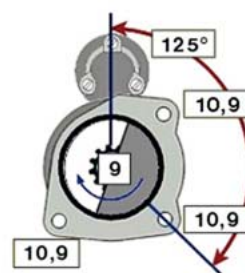

MERCEDES ATEGO (98 - 04)

ALTERNATOR 24V 80 - 100A						
OBJEDNACÍ ČÍSLO / ORDER CODE	BOSCH ČÍSLO / BOSCH NR.	MERCEDES ČÍSLO / MERCEDES OEM CODE	TYP VOZU / TYPE OF THE TRUCK	ROK VÝROBY / YEAR OF THE PRODUCTION	TYP MOTORU / TYPE OF THE ENGINE	OBSAH ccm / POWER ENGINE ccm
723469	0120468107	0071549202	MB Atego	01/98-10/04	OM 904	4250
			MB Atego	01/98-10/04	OM 906	6375
723413	1197311304	0021548406	Regulátor napětí/Regulator