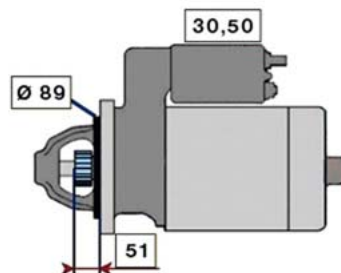

MERCEDES ATEGO (98 - 04)

ALTERNATOR 24V 80 - 100A						
OBJEDNACÍ ČÍSLO / ORDER CODE	BOSCH ČÍSLO / BOSCH NR.	MERCEDES ČÍSLO / MERCEDES OEM CODE	TYP VOZU / TYPE OF THE TRUCK	ROK VÝROBY / YEAR OF THE PRODUCTION	TYP MOTORU / TYPE OF THE ENGINE	OBSAH ccm / POWER ENGINE ccm
723469	0120468107	0071549202	MB Atego	01/98-10/04	OM 904	4250
			MB Atego	01/98-10/04	OM 906	6375
723413	1197311304	0021548406	Regulátor napětí/Regulator