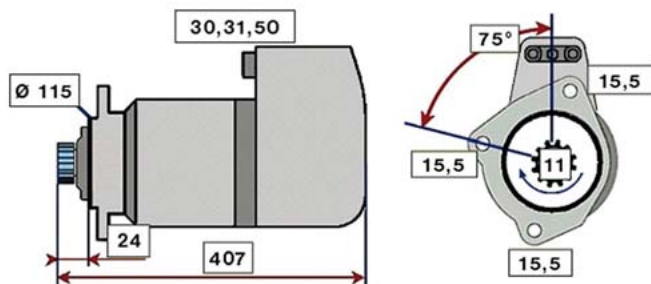

IVECO EUROTECH / EUROSTAR (93 - 02)

STARTER 24V 6,6kW 11 zubů / teeth (motor / engine: CURSOR)						
OBJEDNACÍ ČÍSLO / ORDER CODE	BOSCH ČÍSLO / BOSCH NR.	IVECO ČÍSLO / IVECO OEM CODE	TYP VOZU / TYPE OF THE TRUCK	ROK VÝROBY / YEAR OF THE PRODUCTION	TYP MOTORU / TYPE OF THE ENGINE	OBSAH ccm / POWER ENGINE ccm
723429	0001417005	500325102	Euro Star,Tech	01/93-01/02	8210.42L.400	13798
				01/93-01/02	8280.22	17173