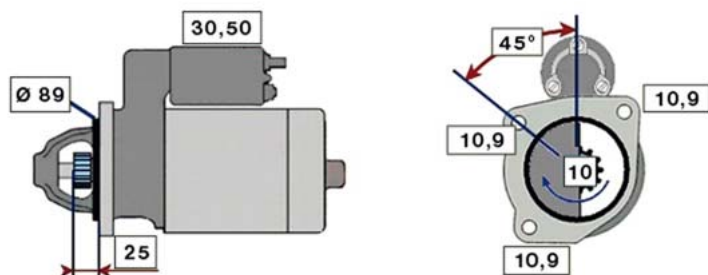

RENAULT MIDLUM (10/01 - 04/06)

STARTER 24V 4kW 10 zubů / teeth						
OBJEDNACÍ ČÍSLO / ORDER CODE	BOSCH ČÍSLO / BOSCH NR.	RENAULT ČÍSLO / RENAULT OEM CODE	TYP VOZU / TYPE OF THE TRUCK	ROK VÝROBY / YEAR OF THE PRODUCTION	TYP MOTORU / TYPE OF THE ENGINE	OBSAH ccm / POWER ENGINE ccm
723457	0001231009	5010508443	Midlum	01/00-	MIDR 04.02.26	4120
			Midlum	10/01-	dCi 4B	4120
			Midlum	01/00-	MIDR 06.02.26	6177
			Midlum	10/01-	dCi 6A	6177