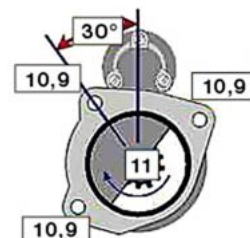

MAN M90 (90 - 96)

STARTER 24V 4kW 10 zubů / teeth						
OBJEDNACÍ ČÍSLO / ORDER CODE	BOSCH ČÍSLO / BOSCH NR.	MAN ČÍSLO / MAN OEM CODE	TYP VOZU / TYPE OF THE TRUCK	ROK VÝROBY / YEAR OF THE PRODUCTION	TYP MOTORU / TYPE OF THE ENGINE	OBSAH ccm / POWER ENGINE ccm
723302	0001231029	51.26201.7212	M90	07/90-06/96	D0826LF	6871