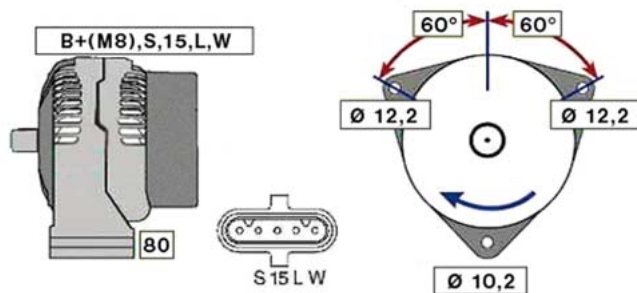

MAN F2000 (98 -)

ALTERNATOR 24V 55A						
OBJEDNACÍ ČÍSLO / ORDER CODE	BOSCH ČÍSLO / BOSCH NR.	MAN ČÍSLO / MAN OEM CODE	TYP VOZU / TYPE OF THE TRUCK	ROK VÝROBY / YEAR OF THE PRODUCTION	TYP MOTORU / TYPE OF THE ENGINE	OBSAH ccm / POWER ENGINE ccm
723332	0123325500	51.26101.7266	F2000	06/98-	D2866LF	11967
			F2000	06/98-	D2876LF	12816
			F2000	06/98-	D2865LF	18273
723335	1197311558	51.25601.0025	Regulátor napětí/Regulator			

MAN F2000 (98 -)

ALTERNATOR 24V 100A						
OBJEDNACÍ ČÍSLO / ORDER CODE	BOSCH ČÍSLO / BOSCH NR.	MAN ČÍSLO / MAN OEM CODE	TYP VOZU / TYPE OF THE TRUCK	ROK VÝROBY / YEAR OF THE PRODUCTION	TYP MOTORU / TYPE OF THE ENGINE	OBSAH ccm / POWER ENGINE ccm
723336	0123525501	51.26101.7265	F2000	06/98-	D2866LF	11967
			F2000	06/98-	D2876LF	12816
			F2000	06/98-	D2865LF	18273
723335	1197311558	51.25601.0025	Regulátor napětí/Regulator