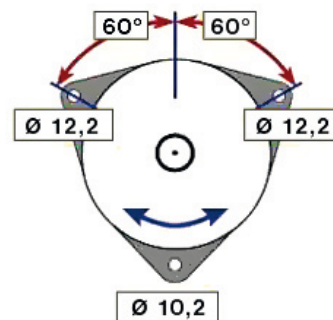

DAF 95 (90 - 98)

ALTERNATOR 24V 55A						
OBJEDNACÍ ČÍSLO / ORDER CODE	BOSCH ČÍSLO / BOSCH NR.	DAF ČÍSLO / DAF OEM CODE	TYP VOZU / TYPE OF THE TRUCK	ROK VÝROBY / YEAR OF THE PRODUCTION	TYP MOTORU / TYPE OF THE ENGINE	OBSAH ccm / POWER ENGINE ccm
723322	0120469982	1274480	95.360	08/90-01/98	WS268G,L,M	11600
			95.400	08/90-01/98	WS295G,L,M	11600
			95.430	02/92-01/98	WS315G,L,M	11600
723413	1197311304	1676162	Regulátor napětí/Regulator