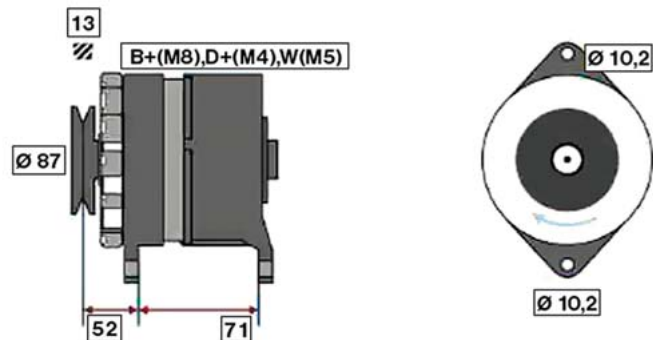

IVECO EUROTRAKKER (93 - 04)

ALTERNATOR 24V 80A						
OBJEDNACÍ ČÍSLO / ORDER CODE	BOSCH ČÍSLO / BOSCH NR.	IVECO ČÍSLO / IVECO OEM CODE	TYP VOZU / TYPE OF THE TRUCK	ROK VÝROBY / YEAR OF THE PRODUCTION	TYP MOTORU / TYPE OF THE ENGINE	OBSAH ccm / POWER ENGINE ccm
723253	0120468130	98449163	EuroTrakker	01/93-11/04	8460.41C,K	9500
			EuroTrakker	01/93-11/04	8210.42K,L	13798
			EuroTrakker	10/93-11/04	8280.22	17173
723413	1197311304	93158421	Regulátor napětí/Regulator