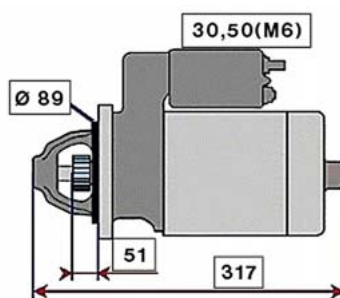

DAF LF55 (06 -)

STARTER 24V 4kw 10 zubů / teeth						
OBJEDNACÍ ČÍSLO / ORDER CODE	BOSCH ČÍSLO / BOSCH NR.	DAF ČÍSLO / DAF OEM CODE	TYP VOZU / TYPE OF THE TRUCK	ROK VÝROBY / YEAR OF THE PRODUCTION	TYP MOTORU / TYPE OF THE ENGINE	OBSAH ccm / POWER ENGINE ccm
723437	0001231012	1340895	LF55.220	05/06-	GR184S2	6700
			LF55.250	05/06-	GR184S3	6700
			LF55.290	05/06-	GR210S1	6700