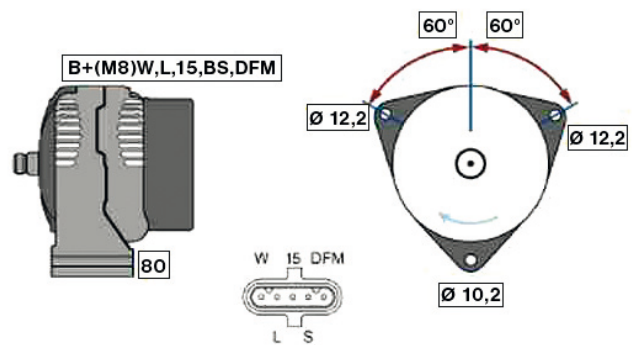

DAF CF85 (01 -)

ALTERNATOR 24V 110A						
OBJEDNACÍ ČÍSLO / ORDER CODE	BOSCH ČÍSLO / BOSCH NR.	DAF ČÍSLO / DAF OEM CODE	TYP VOZU / TYPE OF THE TRUCK	ROK VÝROBY / YEAR OF THE PRODUCTION	TYP MOTORU / TYPE OF THE ENGINE	OBSAH ccm / POWER ENGINE ccm
723422	0124655003	1377860	CF85.340	01/01-09/06	XE250C	12580
			CF85.380	01/01-09/06	XE280C	12580
			CF85.430	01/01-09/06	XE315C	12580
			CF85.480	01/01-09/06	XE355C	12580
723423	F000M144102	1810399	Regulátor napětí/Regulator			

DAF CF85 (06 -)

ALTERNATOR 24V 80 - 110A						
OBJEDNACÍ ČÍSLO / ORDER CODE	BOSCH ČÍSLO / BOSCH NR.	DAF ČÍSLO / DAF OEM CODE	TYP VOZU / TYPE OF THE TRUCK	ROK VÝROBY / YEAR OF THE PRODUCTION	TYP MOTORU / TYPE OF THE ENGINE	OBSAH ccm / POWER ENGINE ccm
723454	0124655014	1649066	CF85	10/06-	MX265	12900
			CF85	10/06-	MX300	12900
			CF85	10/06-	MX340	12900
			CF85	10/06-	MX375	12900
723276	F00M144120	1687115	Regulátor napětí/Regulator