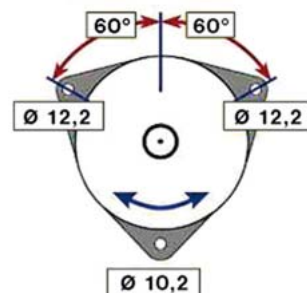

MERCEDES MK/SK (87 - 98), MERCEDES LK/N2 (84 - 98)

ALTERNATOR 24V 55 - 100A						
OBJEDNACÍ ČÍSLO / ORDER CODE	BOSCH ČÍSLO / BOSCH NR.	MERCEDES ČÍSLO / MERCEDES OEM CODE	TYP VOZU / TYPE OF THE TRUCK	ROK VÝROBY / YEAR OF THE PRODUCTION	TYP MOTORU / TYPE OF THE ENGINE	OBSAH ccm / POWER ENGINE ccm
723469	0120468107	0071549202	MK/SK	12/87-09/96	OM 356	5958
			MK/SK	12/87-09/97	OM 401	9572
			MK/SK	12/87-09/98	OM 441.960	10964
			MK/SK	12/87-09/98	OM 441.920	11309
723413	1197311304	0021548406	Regulátor napětí/Regulator