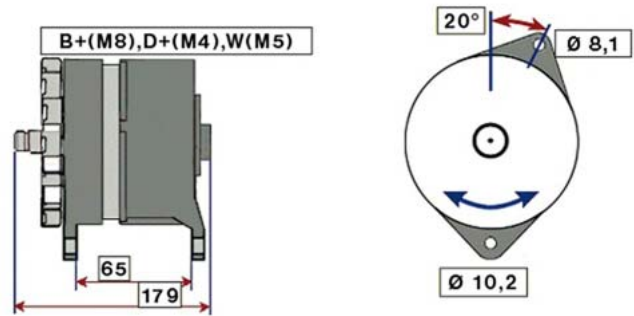

RENAULT KERAX (96 - 09/01)

ALTERNATOR 24V 80A						
OBJEDNACÍ ČÍSLO / ORDER CODE	BOSCH ČÍSLO / BOSCH NR.	RENAULT ČÍSLO / RENAULT OEM CODE	TYP VOZU / TYPE OF THE TRUCK	ROK VÝROBY / YEAR OF THE PRODUCTION	TYP MOTORU / TYPE OF THE ENGINE	OBSAH ccm / POWER ENGINE ccm
723458	0120468140	5010306801	Kerax	06/97-	MIDR 06.20.45D/41	9839
			Kerax	04/96-	MIDR 06.23.56	11100
			Kerax	01/01-	dCi 11	11100
723439	1197311308	5001836319	Regulátor napětí/Regulator