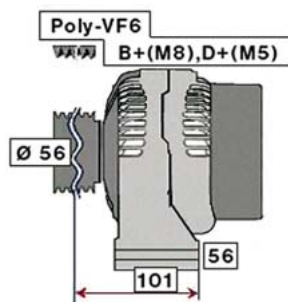

MERCEDES UNIMOG (96 -)

ALTERNATOR 12V 90A						
OBJEDNACÍ ČÍSLO / ORDER CODE	BOSCH ČÍSLO / BOSCH NR.	MERCEDES ČÍSLO / MERCEDES OEM CODE	TYP VOZU / TYPE OF THE TRUCK	ROK VÝROBY / YEAR OF THE PRODUCTION	TYP MOTORU / TYPE OF THE ENGINE	OBSAH ccm / POWER ENGINE ccm
723493	0123320046	0111540002 0091540702	MB UNIMOG	07/96-	602.981	2874
			MB UNIMOG	07/96-	602.989	2874
721627	1197311541	0031540706	Regulátor napětí/Regulator			

MERCEDES UNIMOG (96 -)

STARTER 12V 2kW 10 zubů / teeth						
OBJEDNACÍ ČÍSLO / ORDER CODE	BOSCH ČÍSLO / BOSCH NR.	MERCEDES ČÍSLO / MERCEDES OEM CODE	TYP VOZU / TYPE OF THE TRUCK	ROK VÝROBY / YEAR OF THE PRODUCTION	TYP MOTORU / TYPE OF THE ENGINE	OBSAH ccm / POWER ENGINE ccm
723487	0001109250	0071519201	MB UNIMOG	07/96-	602.981	2874
			MB UNIMOG	07/96-	602.989	2874