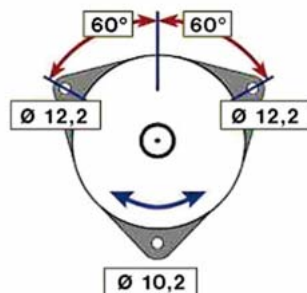

MERCEDES UNIMOG (92 -)

ALTERNATOR 24V 55A						
OBJEDNACÍ ČÍSLO / ORDER CODE	BOSCH ČÍSLO / BOSCH NR.	MERCEDES ČÍSLO / MERCEDES OEM CODE	TYP VOZU / TYPE OF THE TRUCK	ROK VÝROBY / YEAR OF THE PRODUCTION	TYP MOTORU / TYPE OF THE ENGINE	OBSAH ccm / POWER ENGINE ccm
723322	0120469982	0091540702	MB UNIMOG	04/92-	OM356	5998
723413	1197311304	0021548406	Regulátor napětí/Regulator			

MERCEDES UNIMOG (92 -)

STARTER 24V 5kW 9 zubů / teeth						
OBJEDNACÍ ČÍSLO / ORDER CODE	BOSCH ČÍSLO / BOSCH NR.	MERCEDES ČÍSLO / MERCEDES OEM CODE	TYP VOZU / TYPE OF THE TRUCK	ROK VÝROBY / YEAR OF THE PRODUCTION	TYP MOTORU / TYPE OF THE ENGINE	OBSAH ccm / POWER ENGINE ccm
723468	0001231003	0041518601	MB UNIMOG	04/92-	OM356	5998