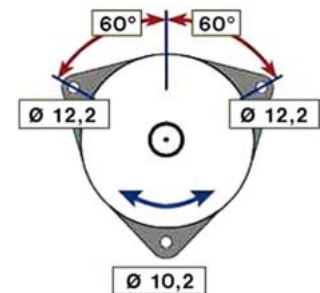

MAN F2000 (98 -)

ALTERNATOR 24V 55A						
OBJEDNACÍ ČÍSLO / ORDER CODE	BOSCH ČÍSLO / BOSCH NR.	MAN ČÍSLO / MAN OEM CODE	TYP VOZU / TYPE OF THE TRUCK	ROK VÝROBY / YEAR OF THE PRODUCTION	TYP MOTORU / TYPE OF THE ENGINE	OBSAH ccm / POWER ENGINE ccm
723322	0120469982	51.26101.7201	F2000	06/98-	D2866LF	11967
			F2000	06/98-	D2876LF	12816
			F2000	06/98-	D2865LF	18273
723413	11973113304	81.25601.6035	Regulátor napětí/Regulator