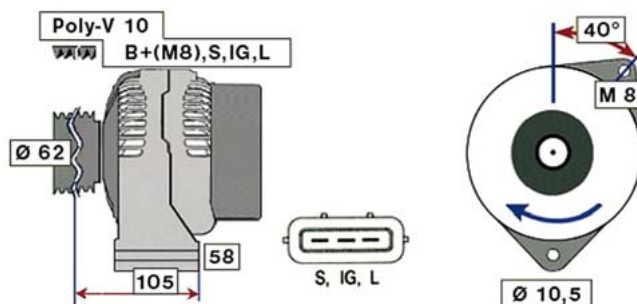

IVECO EUROTRAKKER (99 - 04)

ALTERNATOR 24V 90A (motor / engine: CURSOR)						
OBJEDNACÍ ČÍSLO / ORDER CODE	BOSCH ČÍSLO / BOSCH NR.	IVECO ČÍSLO / IVECO OEM CODE	TYP VOZU / TYPE OF THE TRUCK	ROK VÝROBY / YEAR OF THE PRODUCTION	TYP MOTORU / TYPE OF THE ENGINE	OBSAH ccm / POWER ENGINE ccm
723442	0123525500	500331736	EuroTrakker Cursor	09/99-11/04	F2BE0681A,B,D,C	7790
723382	1197311543	42532975	Regulátor napětí/Regulator