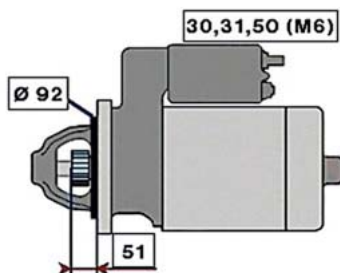

VOLVO FM (98 - 01)

STARTER 24V 4kW 12 zubů / teeth

OBJEDNACÍ ČÍSLO / ORDER CODE	BOSCH ČÍSLO / BOSCH NR.	VOLVO ČÍSLO / VOLVO OEM CODE	TYP VOZU / TYPE OF THE TRUCK	ROK VÝROBY / YEAR OF THE PRODUCTION	TYP MOTORU / TYPE OF THE ENGINE	OBSAH ccm / POWER ENGINE ccm
723340	0001231004	8192965	FM 7	09/98-12/01	D7C	7300

VOLVO FM (99 - 01)

STARTER 24V 5,4kW 11 zubů / teeth

OBJEDNACÍ ČÍSLO / ORDER CODE	BOSCH ČÍSLO / BOSCH NR.	VOLVO ČÍSLO / VOLVO OEM CODE	TYP VOZU / TYPE OF THE TRUCK	ROK VÝROBY / YEAR OF THE PRODUCTION	TYP MOTORU / TYPE OF THE ENGINE	OBSAH ccm / POWER ENGINE ccm
723341	0001416005	8113905	FM 10,12	04/99-12/01	D10A,B 360	9600