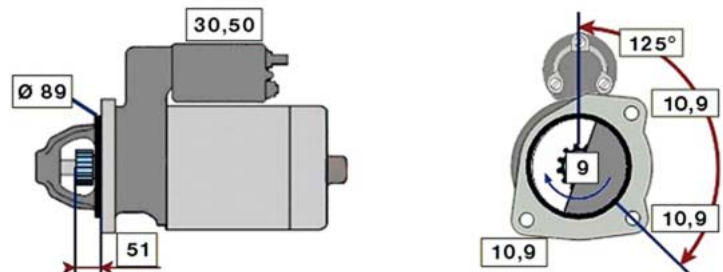

MERCEDES LK/N2 (96 - 98)

STARTER 24V 4kW 9 zubů / teeth						
OBJEDNACÍ ČÍSLO / ORDER CODE	BOSCH ČÍSLO / BOSCH NR.	MERCEDES ČÍSLO / MERCEDES OEM CODE	TYP VOZU / TYPE OF THE TRUCK	ROK VÝROBY / YEAR OF THE PRODUCTION	TYP MOTORU / TYPE OF THE ENGINE	OBSAH ccm / POWER ENGINE ccm
723198	0001231002	0051512001	LK/N2	03/96-12/98	OM 904.907	4249