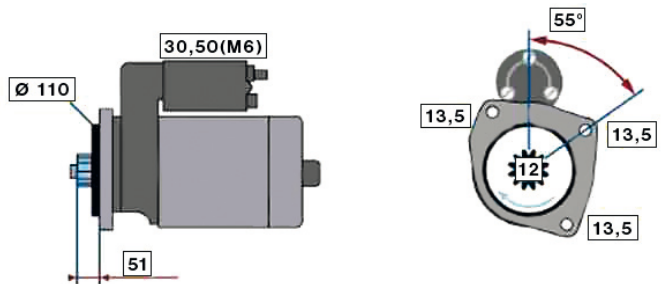

DAF XF105 (05 -)

ALTERNATOR 24V 80 - 110A PK7						
OBJEDNACÍ ČÍSLO / ORDER CODE	BOSCH ČÍSLO / BOSCH NR.	DAF ČÍSLO / DAF OEM CODE	TYP VOZU / TYPE OF THE TRUCK	ROK VÝROBY / YEAR OF THE PRODUCTION	TYP MOTORU / TYPE OF THE ENGINE	OBSAH ccm / POWER ENGINE ccm
723454	0124655014	1649066	XF105	10/05-	MX300	12900
			XF105	10/05-	MX340	12900
			XF105	10/05-	MX375	12900
723276	F00M144120	1687115	Regulátor napětí/Regulator