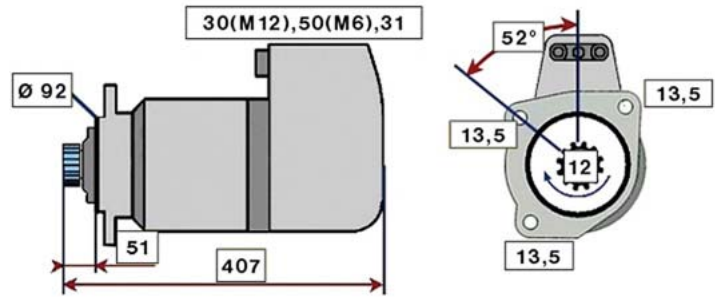

VOLVO FH / FM (93 -)

STARTER 24V 6,6kW 12 zubů / teeth						
OBJEDNACÍ ČÍSLO / ORDER CODE	BOSCH ČÍSLO / BOSCH NR.	VOLVO ČÍSLO / VOLVO OEM CODE	TYP VOZU / TYPE OF THE TRUCK	ROK VÝROBY / YEAR OF THE PRODUCTION	TYP MOTORU / TYPE OF THE ENGINE	OBSAH ccm / POWER ENGINE ccm
723342	0001417075	85000186	FH 12	08/93-09/05	D12A	12100
			FM 12	08/98-09/05	D12A	12100