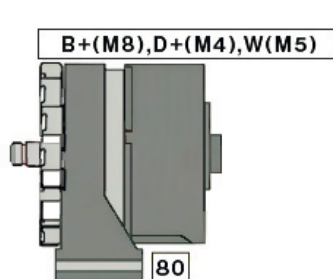

DAF 85 (92 - 98)

ALTERNATOR 24V 55 - 110A

OBJEDNACÍ ČÍSLO / ORDER CODE	BOSCH ČÍSLO / BOSCH NR.	DAF ČÍSLO / DAF OEM CODE	TYP VOZU / TYPE OF THE TRUCK	ROK VÝROBY / YEAR OF THE PRODUCTION	TYP MOTORU / TYPE OF THE ENGINE	OBSAH ccm / POWER ENGINE ccm
723469	0120468107	1298995	85.330	07/92-02/98	W242L,M,S	11600
			85.330	07/92-02/98	WS268L,M	11600
			85.330	07/92-02/98	WS295M	11600
723413	1197311304	1676162	Regulátor napětí/Regulator			

DAF 85 (92 - 98)

STARTER 24V 5,4kW 11 zubů / teeth

OBJEDNACÍ ČÍSLO / ORDER CODE	BOSCH ČÍSLO / BOSCH NR.	DAF ČÍSLO / DAF OEM CODE	TYP VOZU / TYPE OF THE TRUCK	ROK VÝROBY / YEAR OF THE PRODUCTION	TYP MOTORU / TYPE OF THE ENGINE	OBSAH ccm / POWER ENGINE ccm
723491	0001416062	365211	85.330	07/92-02/98	WS242L,M,S	11600