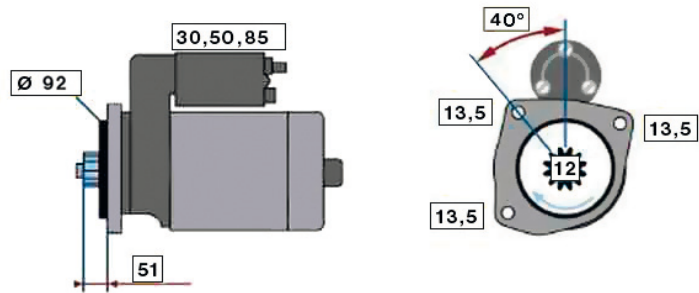

MAN TG-A (00 -)

STARTER 24V 5,5kW 12 zubů / teeth						
OBJEDNACÍ ČÍSLO / ORDER CODE	BOSCH ČÍSLO / BOSCH NR.	MAN ČÍSLO / MAN OEM CODE	TYP VOZU / TYPE OF THE TRUCK	ROK VÝROBY / YEAR OF THE PRODUCTION	TYP MOTORU / TYPE OF THE ENGINE	OBSAH ccm / POWER ENGINE ccm
723392	0001241005	51.26201.7239	TG-A	04/00-12/05	D2876LF	12816