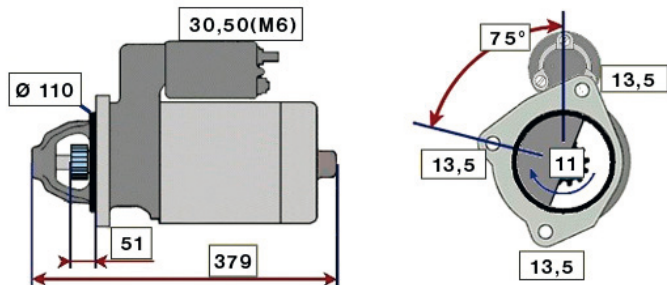

DAF 95XF (97 - 02)

STARTER 24V 6,2kW 11 zubů / teeth						
OBJEDNACÍ ČÍSLO / ORDER CODE	BOSCH ČÍSLO / BOSCH NR.	DAF ČÍSLO / DAF OEM CODE	TYP VOZU / TYPE OF THE TRUCK	ROK VÝROBY / YEAR OF THE PRODUCTION	TYP MOTORU / TYPE OF THE ENGINE	OBSAH ccm / POWER ENGINE ccm
723191	0001372007	1357210	95XF.380	01/97-02/02	XE280C, XF280M	12580
			95XF.430	01/97-09/02	XE315C, XF315M	12580
			95XF.480	01/97-09/02	XE355C, XF355M	12580
			95XF.530	01/97-09/02	VF390M	14000