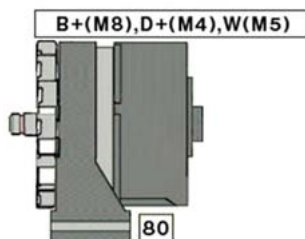

MAN M2000L (95 -), MAN M2000M (95 -)

ALTERNATOR 24V 50A						
OBJEDNACÍ ČÍSLO / ORDER CODE	BOSCH ČÍSLO / BOSCH NR.	MAN ČÍSLO / MAN OEM CODE	TYP VOZU / TYPE OF THE TRUCK	ROK VÝROBY / YEAR OF THE PRODUCTION	TYP MOTORU / TYPE OF THE ENGINE	OBSAH ccm / POWER ENGINE ccm
723322	0120469982	51.26101.7201	M2000L	08/95-	D0824LFL	4580
			M2000L	08/95-	D0826LFL	6871
			M2000M	08/95-	D0826LFL	6871
723413	11973113304	81.25601.6035	Regulátor napětí/Regulator			

MAN M2000L (95 -), MAN M2000M (95 -)

ALTERNATOR 24V 55 - 110A						
OBJEDNACÍ ČÍSLO / ORDER CODE	BOSCH ČÍSLO / BOSCH NR.	MAN ČÍSLO / MAN OEM CODE	TYP VOZU / TYPE OF THE TRUCK	ROK VÝROBY / YEAR OF THE PRODUCTION	TYP MOTORU / TYPE OF THE ENGINE	OBSAH ccm / POWER ENGINE ccm
723469	0120468107	51.26101.7192	M2000L	08/95-	D0824LFL	4580
			M2000L	08/95-	D0826LFL	6871
			M2000M	08/95-	D0826LFL	6871
723413	11973113304	81.25601.6035	Regulátor napětí/Regulator