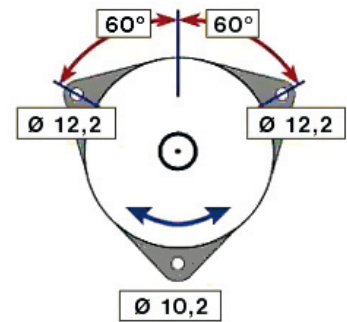

DAF 75 (92 - 98)

ALTERNATOR 24V / 55A						
OBJEDNACÍ ČÍSLO / ORDER CODE	BOSCH ČÍSLO / BOSCH NR.	DAF ČÍSLO / DAF OEM CODE	TYP VOZU / TYPE OF THE TRUCK	ROK VÝROBY / YEAR OF THE PRODUCTION	TYP MOTORU / TYPE OF THE ENGINE	OBSAH ccm / POWER ENGINE ccm
723322	0120469982	1274480	75.240	01/92-02/98	RS180L,M	8650
			75.270	07/92-02/98	RS200L,M	8650
			75.300	07/92-02/98	RS222L,M	8650
723413	1197311304	1676162	Regulátor napětí/Regulator