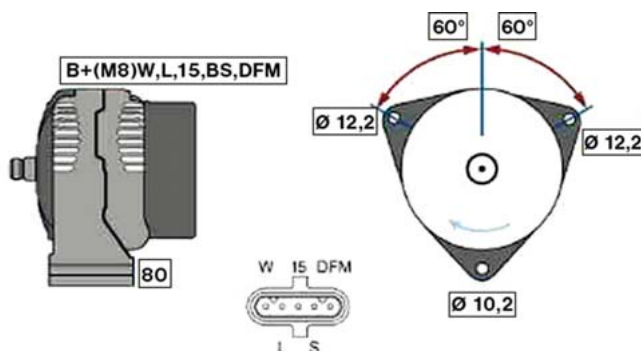

MERCEDES UNIMOG (00 -)

ALTERNATOR 24V 80A - 110A (regulace řídicí jednotkou vozidla / regulation by the vehicle control unit)						
OBJEDNACÍ ČÍSLO / ORDER CODE	BOSCH ČÍSLO / BOSCH NR.	MERCEDES ČÍSLO / MERCEDES OEM CODE	TYP VOZU / TYPE OF THE TRUCK	ROK VÝROBY / YEAR OF THE PRODUCTION	TYP MOTORU / TYPE OF THE ENGINE	OBSAH ccm / POWER ENGINE ccm
723492	0124655016	0131547902	MB UNIMOG	03/00-	OM 904.927	4249
			MB UNIMOG	02/02-	OM 906.967	6374
721628	F00M144123	0001543805	Regulátor napětí/Regulator