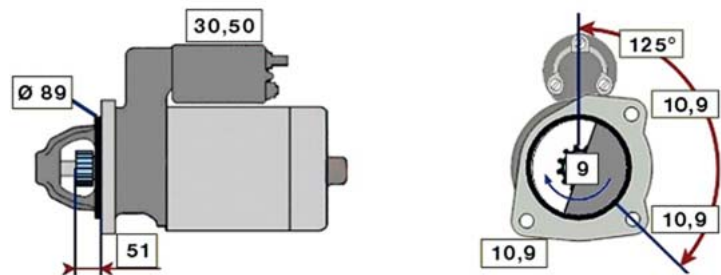

MERCEDES AXOR II (04 -)

STARTER 24V 4kW 9 zubů / teeth						
OBJEDNACÍ ČÍSLO / ORDER CODE	BOSCH ČÍSLO / BOSCH NR.	MERCEDES ČÍSLO / MERCEDES OEM CODE	TYP VOZU / TYPE OF THE TRUCK	ROK VÝROBY / YEAR OF THE PRODUCTION	TYP MOTORU / TYPE OF THE ENGINE	OBSAH ccm / POWER ENGINE ccm
723198	0001231002	0051512001	MB Axor II	10/04-	OM 902	6374
			MB Axor II	10/04-	OM 926	7201