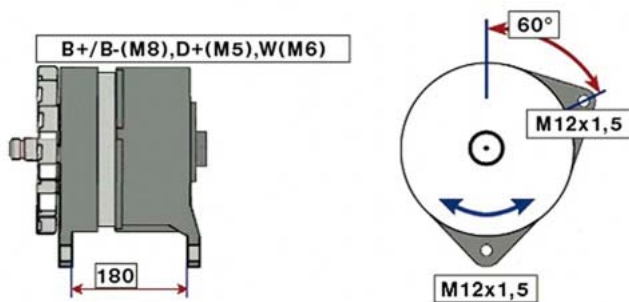

MERCEDES AXOR (02 - 04)

ALTERNATOR 24V 140A						
OBJEDNACÍ ČÍSLO / ORDER CODE	BOSCH ČÍSLO / BOSCH NR.	MERCEDES ČÍSLO / MERCEDES OEM CODE	TYP VOZU / TYPE OF THE TRUCK	ROK VÝROBY / YEAR OF THE PRODUCTION	TYP MOTORU / TYPE OF THE ENGINE	OBSAH ccm / POWER ENGINE ccm
723277	0120689567	0091547702	MB Axor 1835 LS	01/02-10/04	OM 457.937	11967
721629	1197311315	0021549606	Regulátor napětí/Regulator