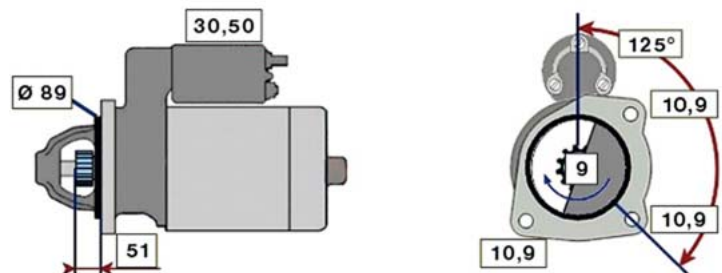

MERCEDES VARIO (96 -)

STARTER 24V 4kW 9 zubů / teeth						
OBJEDNACÍ ČÍSLO / ORDER CODE	BOSCH ČÍSLO / BOSCH NR.	MERCEDES ČÍSLO / MERCEDES OEM CODE	TYP VOZU / TYPE OF THE TRUCK	ROK VÝROBY / YEAR OF THE PRODUCTION	TYP MOTORU / TYPE OF THE ENGINE	OBSAH ccm / POWER ENGINE ccm
723198	0001231002	0051512001	MB VARIO	09/96-	OM 904.923	4250
			MB VARIO	09/06-	OM 904.964	4249