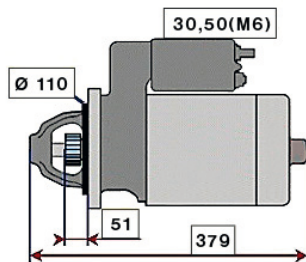

DAF CF85 (06 -)

STARTER 24V 5,5kW 12 zubů / teeth						
OBJEDNACÍ ČÍSLO / ORDER CODE	BOSCH ČÍSLO / BOSCH NR.	DAF ČÍSLO / DAF OEM CODE	TYP VOZU / TYPE OF THE TRUCK	ROK VÝROBY / YEAR OF THE PRODUCTION	TYP MOTORU / TYPE OF THE ENGINE	OBSAH ccm / POWER ENGINE ccm
723456	0001241007	16888720	CF85.360	10/06-	MX265	12900
			CF85.410	10/06-	MX300	12900
			CF85.460	10/06-	MX340	12900
			CF85.510	10/06-	MX375	12900