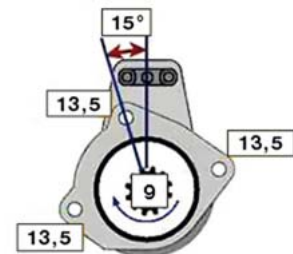

MAN F2000 (98 -)

STARTER 24V 5,4kW 9 zubů / teeth						
OBJEDNACÍ ČÍSLO / ORDER CODE	BOSCH ČÍSLO / BOSCH NR.	MAN ČÍSLO / MAN OEM CODE	TYP VOZU / TYPE OF THE TRUCK	ROK VÝROBY / YEAR OF THE PRODUCTION	TYP MOTORU / TYPE OF THE ENGINE	OBSAH ccm / POWER ENGINE ccm
723306	0001416079	51.26201.7265	F2000	06/98-	D2866LF	11967
			F2000	06/98-	D2876LF	12816
			F2000	06/98-	D2865LF	18273