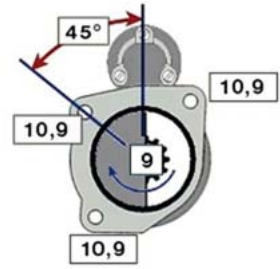

SCANIA 3-SÉRIE / SERIES (90 - 96)

STARTER 24V 4kW 9 zubů / teeth						
OBJEDNACÍ ČÍSLO / ORDER CODE	BOSCH ČÍSLO / BOSCH NR.	SCANIA ČÍSLO / SCANIA OEM CODE	TYP VOZU / TYPE OF THE TRUCK	ROK VÝROBY / YEAR OF THE PRODUCTION	TYP MOTORU / TYPE OF THE ENGINE	OBSAH ccm / POWER ENGINE ccm
723357	0001368301	571451	93	01/90-12/96	DSC 9	8475