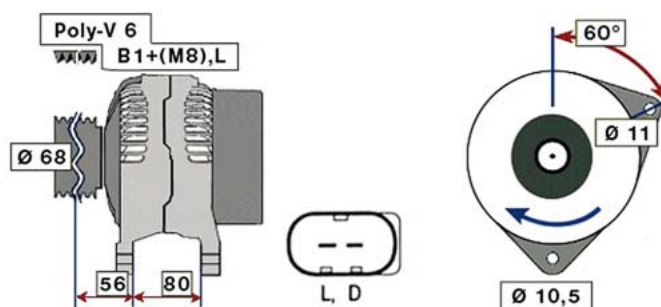

IVECO DAILY II (99 -)

ALTERNATOR 12V 90A						
OBJEDNACÍ ČÍSLO / ORDER CODE	BOSCH ČÍSLO / BOSCH NR.	IVECO ČÍSLO / IVECO OEM CODE	TYP VOZU / TYPE OF THE TRUCK	ROK VÝROBY / YEAR OF THE PRODUCTION	TYP MOTORU / TYPE OF THE ENGINE	OBSAH ccm / POWER ENGINE ccm
723210	0124320001	500317453	Daily II 29	05/99-04/06	8140.43C	2798
			Daily II 29	05/99-04/06	8140.43S	2798
			Daily II 35	05/99-04/06	8140.43N	2798
			Daily II 50	05/99-04/06	8140.43S	2798
			Daily II 65	05/99-04/06	8140.43N	2798
721622	F00M144128	42559751	Regulátor napětí/Regulator