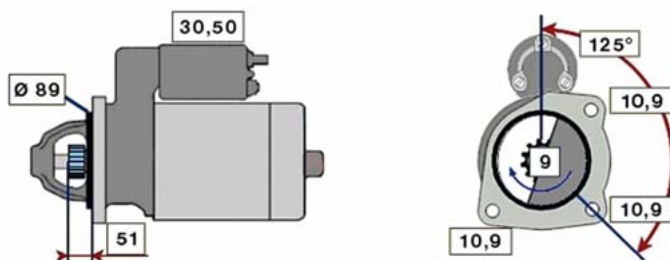

MERCEDES UNIMOG (00 -)

STARTER 24V 4kW 9 zubů / teeth						
OBJEDNACÍ ČÍSLO / ORDER CODE	BOSCH ČÍSLO / BOSCH NR.	MERCEDES ČÍSLO / MERCEDES OEM CODE	TYP VOZU / TYPE OF THE TRUCK	ROK VÝROBY / YEAR OF THE PRODUCTION	TYP MOTORU / TYPE OF THE ENGINE	OBSAH ccm / POWER ENGINE ccm
723198	0001231002	0051512001	MB UNIMOG	03/00-	OM 904.927	4249
			MB UNIMOG	02/02-	OM 906.967	6374