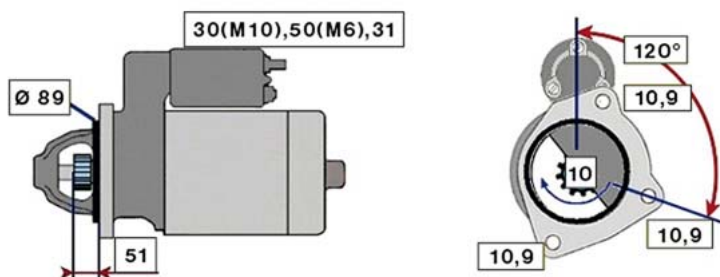

IVECO EUROCARGO (05 -)

STARTER 24V 4kW 10 zubů / teeth (motor / engine: TECTOR)

OBJEDNACÍ ČÍSLO / ORDER CODE	BOSCH ČÍSLO / BOSCH NR.	IVECO ČÍSLO / IVECO OEM CODE	TYP VOZU / TYPE OF THE TRUCK	ROK VÝROBY / YEAR OF THE PRODUCTION	TYP MOTORU / TYPE OF THE ENGINE	OBSAH ccm / POWER ENGINE ccm
723248	0001231016	4892338	E.Cargo Tector	09/06-	F4AE3481A,B,C,D	3920
			E.Cargo Tector	05/05-	F4AE3681D,E	5880