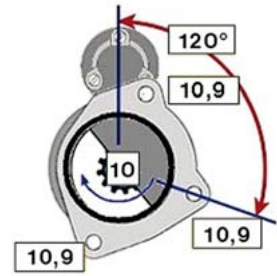

IVECO EUROCARGO (00 -)

STARTER 24V 4kW 10 zubů / teeth (motor / engine: TECTOR)						
OBJEDNACÍ ČÍSLO / ORDER CODE	BOSCH ČÍSLO / BOSCH NR.	IVECO ČÍSLO / IVECO OEM CODE	TYP VOZU / TYPE OF THE TRUCK	ROK VÝROBY / YEAR OF THE PRODUCTION	TYP MOTORU / TYPE OF THE ENGINE	OBSAH ccm / POWER ENGINE ccm
723248	0001231016	4892338	E.Cargo Tector	09/00-	F4AE0481A,C,D	3920
			E.Cargo Tector	09/00-	F4AE0681A,B,E,D,E	5880
			E.Cargo Tector	09/00-	F4AE3681C,B,D,E	5880