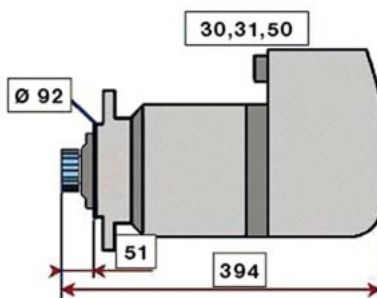

MERCEDES MK/SK (87 - 98)

STARTER 24V 5,4kW 9 zubů / teeth						
OBJEDNACÍ ČÍSLO / ORDER CODE	BOSCH ČÍSLO / BOSCH NR.	MERCEDES ČÍSLO / MERCEDES OEM CODE	TYP VOZU / TYPE OF THE TRUCK	ROK VÝROBY / YEAR OF THE PRODUCTION	TYP MOTORU / TYPE OF THE ENGINE	OBSAH ccm / POWER ENGINE ccm
723306	0001416079	0051512701	MK/SK	12/87-09/96	OM 356	5958
			MK/SK	12/87-09/97	OM 401	9572
			MK/SK	12/87-09/98	OM 441.960	10964
			MK/SK	12/87-09/98	OM 441.920	11309
			MK/SK	12/87-09/96	OM 442.909	15090