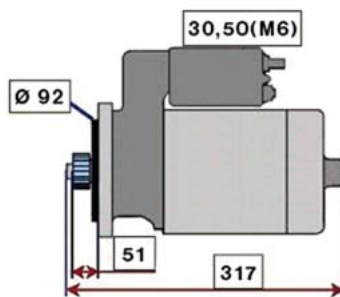

SCANIA P,G,R,T (04 -)

STARTER 24V 5,5kW 12 zubů / teeth						
OBJEDNACÍ ČÍSLO / ORDER CODE	BOSCH ČÍSLO / BOSCH NR.	SCANIA ČÍSLO / SCANIA OEM CODE	TYP VOZU / TYPE OF THE TRUCK	ROK VÝROBY / YEAR OF THE PRODUCTION	TYP MOTORU / TYPE OF THE ENGINE	OBSAH ccm / POWER ENGINE ccm
723394	0001241001	1447911	P,R 270-310	09/04-	DC 9.	8867
			P,G 230	09/07-	DC 9.	8867
			P,G 230	09/07-	DC 9.	9300
			P,R 270	09/04-	DC 9.	8867
			G 340-480	08/06-	DC 12	11700
			P,R 380	09/05-	DC 11	10600
			P,R 380-420	09/05-	DC 12	11700
			R 400-420	03/08-	DC 13	12742
R 470-480	04/04-	DC 12	11716			

SCANIA P,G,R,T (04 -)

STARTER 24V 6kW 12 zubů / teeth						
OBJEDNACÍ ČÍSLO / ORDER CODE	BOSCH ČÍSLO / BOSCH NR.	SCANIA ČÍSLO / SCANIA OEM CODE	TYP VOZU / TYPE OF THE TRUCK	ROK VÝROBY / YEAR OF THE PRODUCTION	TYP MOTORU / TYPE OF THE ENGINE	OBSAH ccm / POWER ENGINE ccm
723406	0001330008	1447912	P,R 500-620	04/04-	DC 16	15600
			R 500-620	04/06-	DT 16	15600