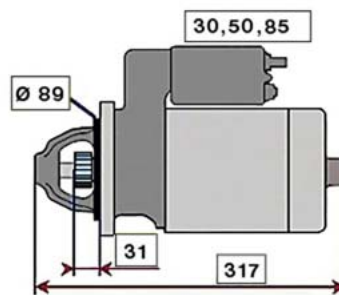

MAN TG-L, TG-M (05 -)

STARTER 24V 4kW 10 zubů / teeth						
OBJEDNACÍ ČÍSLO / ORDER CODE	BOSCH ČÍSLO / BOSCH NR.	MAN ČÍSLO / MAN OEM CODE	TYP VOZU / TYPE OF THE TRUCK	ROK VÝROBY / YEAR OF THE PRODUCTION	TYP MOTORU / TYPE OF THE ENGINE	OBSAH ccm / POWER ENGINE ccm
723451	0001231035	51.26201.7223	TG-L	04/05-	D0834LFL	4580
			TG-L	04/05-	D0836LFL	6871
			TG-M	04/05-	D0836LFL	6871