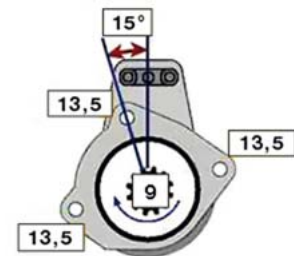

MAN F90 (88 - 95)

STARTER 24V 5,4kW 9 zubů / teeth						
OBJEDNACÍ ČÍSLO / ORDER CODE	BOSCH ČÍSLO / BOSCH NR.	MAN ČÍSLO / MAN OEM CODE	TYP VOZU / TYPE OF THE TRUCK	ROK VÝROBY / YEAR OF THE PRODUCTION	TYP MOTORU / TYPE OF THE ENGINE	OBSAH ccm / POWER ENGINE ccm
723306	0001416079	51.26101.7181	F90	05/88-04/95	D2865LF	9973
			F90	05/88-04/95	D2866LF	11967