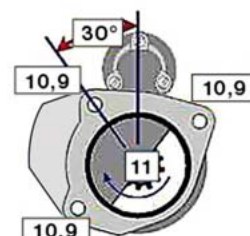

MAN TG-L, TG-M (05 -)

STARTER 24V 4kW 10 zubů / teeth						
OBJEDNACÍ ČÍSLO / ORDER CODE	BOSCH ČÍSLO / BOSCH NR.	MAN ČÍSLO / MAN OEM CODE	TYP VOZU / TYPE OF THE TRUCK	ROK VÝROBY / YEAR OF THE PRODUCTION	TYP MOTORU / TYPE OF THE ENGINE	OBSAH ccm / POWER ENGINE ccm
723451	0001231035	51.26201.7223	TG-L	04/05-	D0834LFL	4580
			TG-L	04/05-	D0836LFL	6871
			TG-M	04/05-	D0836LFL	6871