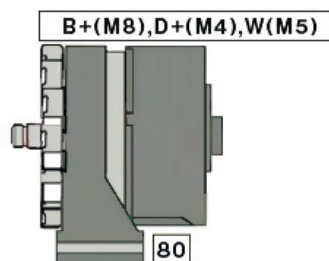

DAF 65CF (98 - 00)

ALTERNATOR 24V 55A						
OBJEDNACÍ ČÍSLO / ORDER CODE	BOSCH ČÍSLO / BOSCH NR.	DAF ČÍSLO / DAF OEM CODE	TYP VOZU / TYPE OF THE TRUCK	ROK VÝROBY / YEAR OF THE PRODUCTION	TYP MOTORU / TYPE OF THE ENGINE	OBSAH ccm / POWER ENGINE ccm
723322	0120469982	1274480	65CF180	02/98-12/00	NS133M	6240
			65CF210	02/98-12/00	NS156M	6240
			65CF240	02/98-12/00	NS177M	6240
723413	1197311304	1676162	Regulátor napětí/Regulator