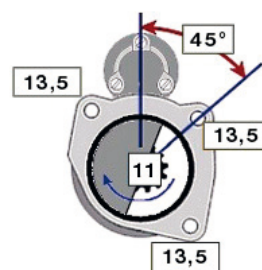

DAF 75 (92 - 98)

STARTER 24V 4kW 11 zubů / teeth

OBJEDNACÍ ČÍSLO / ORDER CODE	BOSCH ČÍSLO / BOSCH NR.	DAF ČÍSLO / DAF OEM CODE	TYP VOZU / TYPE OF THE TRUCK	ROK VÝROBY / YEAR OF THE PRODUCTION	TYP MOTORU / TYPE OF THE ENGINE	OBSAH ccm / POWER ENGINE ccm
723186	0001231013	1287890	75.240	07/92-02/98	RS180L,M	8650
			75.270	07/92-02/98	RS200L,M	8650
			75.300	07/92-02/98	RS222L,M	8650

DAF 75 (92 - 98)

STARTER 24V 5,4kW 11 zubů / teeth

OBJEDNACÍ ČÍSLO / ORDER CODE	BOSCH ČÍSLO / BOSCH NR.	DAF ČÍSLO / DAF OEM CODE	TYP VOZU / TYPE OF THE TRUCK	ROK VÝROBY / YEAR OF THE PRODUCTION	TYP MOTORU / TYPE OF THE ENGINE	OBSAH ccm / POWER ENGINE ccm
723491	0001416062	365211	75.300	07/92-02/98	RS222L,M	8650