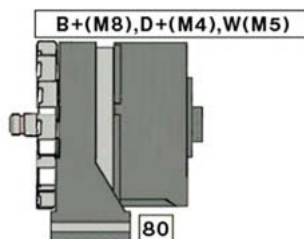

MAN M2000L (95 -), MAN M2000M (95 -)

ALTERNATOR 24V 50A						
OBJEDNACÍ ČÍSLO / ORDER CODE	BOSCH ČÍSLO / BOSCH NR.	MAN ČÍSLO / MAN OEM CODE	TYP VOZU / TYPE OF THE TRUCK	ROK VÝROBY / YEAR OF THE PRODUCTION	TYP MOTORU / TYPE OF THE ENGINE	OBSAH ccm / POWER ENGINE ccm
723322	0120469982	51.26101.7201	M2000L	08/95-	D0824LFL	4580
			M2000L	08/95-	D0826LFL	6871
			M2000M	08/95-	D0826LFL	6871
723413	11973113304	81.25601.6035	Regulátor napětí/Regulator