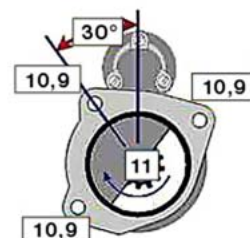

MAN M2000L (98 -), MAN M2000M (98 -)

STARTER 24V 4kW 11 zubů / teeth						
OBJEDNACÍ ČÍSLO / ORDER CODE	BOSCH ČÍSLO / BOSCH NR.	MAN ČÍSLO / MAN OEM CODE	TYP VOZU / TYPE OF THE TRUCK	ROK VÝROBY / YEAR OF THE PRODUCTION	TYP MOTORU / TYPE OF THE ENGINE	OBSAH ccm / POWER ENGINE ccm
723301	0001231030	51.26201.7213	M2000L	08/98-	D0836LFL	6871
			M2000M	08/98-	D0836LFL	6871