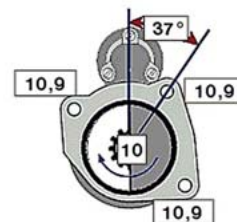

DAF CF65 (06 -)

STARTER 24V 4kW 10 zubů / teeth						
OBJEDNACÍ ČÍSLO / ORDER CODE	BOSCH ČÍSLO / BOSCH NR.	DAF ČÍSLO / DAF OEM CODE	TYP VOZU / TYPE OF THE TRUCK	ROK VÝROBY / YEAR OF THE PRODUCTION	TYP MOTORU / TYPE OF THE ENGINE	OBSAH ccm / POWER ENGINE ccm
723437	0001231012	1340895	CF65.220	05/06-	GR165S1	6700
			CF65.250	05/06-	GR184S1	6700
			CF65.290	05/06-	GR210S1	6700