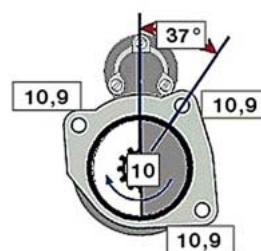

DAF 65 (93 - 98)

STARTER 24V 4kW 10 zubů / teeth						
OBJEDNACÍ ČÍSLO / ORDER CODE	BOSCH ČÍSLO / BOSCH NR.	DAF ČÍSLO / DAF OEM CODE	TYP VOZU / TYPE OF THE TRUCK	ROK VÝROBY / YEAR OF THE PRODUCTION	TYP MOTORU / TYPE OF THE ENGINE	OBSAH ccm / POWER ENGINE ccm
723437	0001231012	1340895	65.180	03/93-02/98	NS133L,M	6240
			65.210	03/93-02/98	NS156L,M	6240
			65.240	05/06-02/98	NS177M	6240