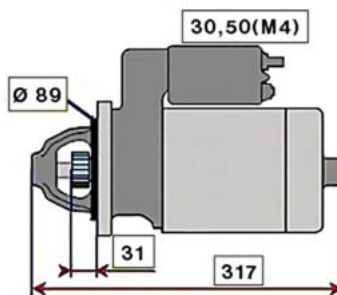

MAN LE2000 (00 -), M2000L (00 -)

STARTER 24V 4kW 10 zubů / teeth						
OBJEDNACÍ ČÍSLO / ORDER CODE	BOSCH ČÍSLO / BOSCH NR.	MAN ČÍSLO / MAN OEM CODE	TYP VOZU / TYPE OF THE TRUCK	ROK VÝROBY / YEAR OF THE PRODUCTION	TYP MOTORU / TYPE OF THE ENGINE	OBSAH ccm / POWER ENGINE ccm
723302	0001231029	51.26201.7212	M2000L	09/00-03/05	D0834LFL	4580
			LE2000	09/00-03/05	D0836LFL	6871

MAN LE2000 (00 -), M2000L (00 -)

STARTER 24V 4kW 11 zubů / teeth						
OBJEDNACÍ ČÍSLO / ORDER CODE	BOSCH ČÍSLO / BOSCH NR.	MAN ČÍSLO / MAN OEM CODE	TYP VOZU / TYPE OF THE TRUCK	ROK VÝROBY / YEAR OF THE PRODUCTION	TYP MOTORU / TYPE OF THE ENGINE	OBSAH ccm / POWER ENGINE ccm
723301	0001231030	51.26201.7213	M2000L	09/00-03/05	D0834LFL	4580
			LE2000	09/00-03/05	D0836LFL	6871