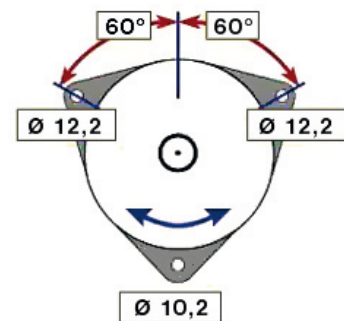

DAF 65CF (98 - 00)

ALTERNATOR 24V 55A						
OBJEDNACÍ ČÍSLO / ORDER CODE	BOSCH ČÍSLO / BOSCH NR.	DAF ČÍSLO / DAF OEM CODE	TYP VOZU / TYPE OF THE TRUCK	ROK VÝROBY / YEAR OF THE PRODUCTION	TYP MOTORU / TYPE OF THE ENGINE	OBSAH ccm / POWER ENGINE ccm
723322	0120469982	1274480	65CF180	02/98-12/00	NS133M	6240
			65CF210	02/98-12/00	NS156M	6240
			65CF240	02/98-12/00	NS177M	6240
723413	1197311304	1676162	Regulátor napětí/Regulator