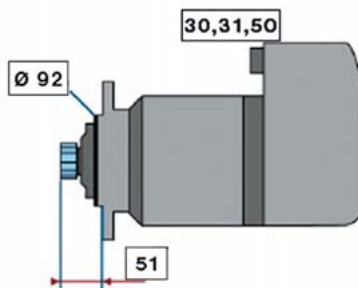

VOLVO FL (85 - 00)

STARTER 24V 4kW 9 zubů / teeth						
OBJEDNACÍ ČÍSLO / ORDER CODE	BOSCH ČÍSLO / BOSCH NR.	VOLVO ČÍSLO / VOLVO OEM CODE	TYP VOZU / TYPE OF THE TRUCK	ROK VÝROBY / YEAR OF THE PRODUCTION	TYP MOTORU / TYPE OF THE ENGINE	OBSAH ccm / POWER ENGINE ccm
723497	0001368017	466772	FL 6	09/85-03/00	D6A	5480