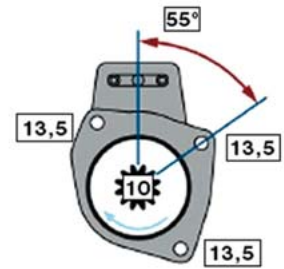

VOLVO FH (95 - 02)

STARTER 24V 6,6kW 10 zubů / teeth						
OBJEDNACÍ ČÍSLO / ORDER CODE	BOSCH ČÍSLO / BOSCH NR.	VOLVO ČÍSLO / VOLVO OEM CODE	TYP VOZU / TYPE OF THE TRUCK	ROK VÝROBY / YEAR OF THE PRODUCTION	TYP MOTORU / TYPE OF THE ENGINE	OBSAH ccm / POWER ENGINE ccm
723602	0001417076	85000441	FH 16	01/95-12/02	D16A	16120