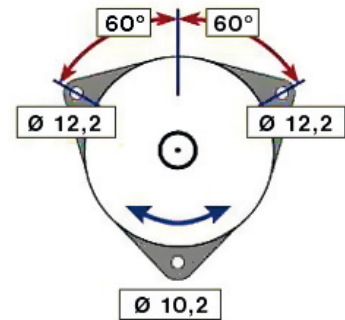

DAF 65 (93 - 98)

ALTERNATOR 24V 55A						
OBJEDNACÍ ČÍSLO / ORDER CODE	BOSCH ČÍSLO / BOSCH NR.	DAF ČÍSLO / DAF OEM CODE	TYP VOZU / TYPE OF THE TRUCK	ROK VÝROBY / YEAR OF THE PRODUCTION	TYP MOTORU / TYPE OF THE ENGINE	OBSAH ccm / POWER ENGINE ccm
723322	0120469982	1274480	65.180	03/93-02/98	NS133L,M	6240
			65.210	03/93-02/98	NS156L,M	6240
			65.240	03/93-02/98	NS177M	6240
723413	1197311304	1676162	Regulátor napětí/Regulator			

DAF 65 (93 - 98)

ALTERNATOR 24V 55 - 110A						
OBJEDNACÍ ČÍSLO / ORDER CODE	BOSCH ČÍSLO / BOSCH NR.	DAF ČÍSLO / DAF OEM CODE	TYP VOZU / TYPE OF THE TRUCK	ROK VÝROBY / YEAR OF THE PRODUCTION	TYP MOTORU / TYPE OF THE ENGINE	OBSAH ccm / POWER ENGINE ccm
723469	0120468107	1298995	65.210	03/93-02/98	NS156L,M	6240
			65.240	05/96-02/98	NS177M	6240
723413	1197311304	1676162	Regulátor napětí/Regulator