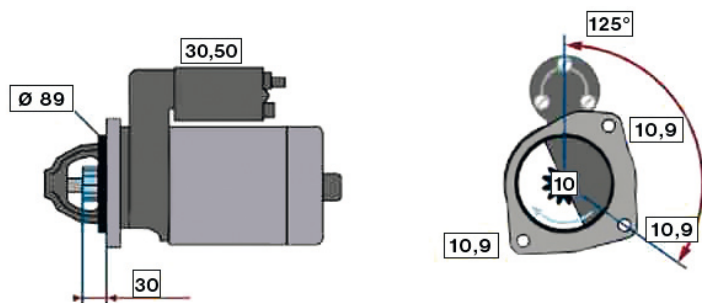

DAF LF45 (01 -)

ALTERNATOR 24V 80 - 110A PK8						
OBJEDNACÍ ČÍSLO / ORDER CODE	BOSCH ČÍSLO / BOSCH NR.	DAF ČÍSLO / DAF OEM CODE	TYP VOZU / TYPE OF THE TRUCK	ROK VÝROBY / YEAR OF THE PRODUCTION	TYP MOTORU / TYPE OF THE ENGINE	OBSAH ccm / POWER ENGINE ccm
723421	0124655006	1387388	LF45.130	12/05-	BE99C	3920
			LF45.140	05/06-	FR103S1	4500
			LF45.150	01/01-	BE110C	3920
			LF45.160	05/06-	FR118S1	4500
			LF45.170	01/01-	BE123C	3920
			LF45.180	05/06-	FR136S1	4500
			LF45.220	01/01-	CE162C	5880
723337	F00M145297	1624197	Regulátor napětí/Regulator