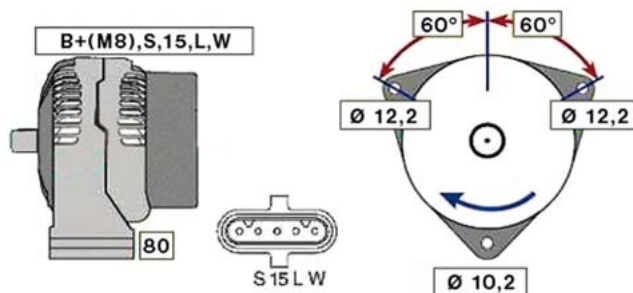

MAN TG-A (00 -)

ALTERNATOR 24V 55A						
OBJEDNACÍ ČÍSLO / ORDER CODE	BOSCH ČÍSLO / BOSCH NR.	MAN ČÍSLO / MAN OEM CODE	TYP VOZU / TYPE OF THE TRUCK	ROK VÝROBY / YEAR OF THE PRODUCTION	TYP MOTORU / TYPE OF THE ENGINE	OBSAH ccm / POWER ENGINE ccm
723332	0123325500	51.26101.7266	TG-A	04/00-12/05	D2866LF26,36	11967
			TG-A	04/00-12/05	D2876LF04-07	12826
723335	1197311558	51.25601.0025	Regulátor napětí/Regulator			

MAN TG-A (00 -)

ALTERNATOR 24V 100A						
OBJEDNACÍ ČÍSLO / ORDER CODE	BOSCH ČÍSLO / BOSCH NR.	MAN ČÍSLO / MAN OEM CODE	TYP VOZU / TYPE OF THE TRUCK	ROK VÝROBY / YEAR OF THE PRODUCTION	TYP MOTORU / TYPE OF THE ENGINE	OBSAH ccm / POWER ENGINE ccm
723336	0123525501	51.26101.7265	TG-A	04/00-12/05	D2866LF26,36	11967
			TG-A	04/00-12/05	D2876LF04-07	12826
723335	1197311558	51.25601.0025	Regulátor napětí/Regulator