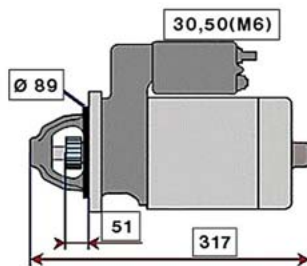

DAF CF65 (06 -)

STARTER 24V 4kW 10 zubů / teeth						
OBJEDNACÍ ČÍSLO / ORDER CODE	BOSCH ČÍSLO / BOSCH NR.	DAF ČÍSLO / DAF OEM CODE	TYP VOZU / TYPE OF THE TRUCK	ROK VÝROBY / YEAR OF THE PRODUCTION	TYP MOTORU / TYPE OF THE ENGINE	OBSAH ccm / POWER ENGINE ccm
723437	0001231012	1340895	CF65.220	05/06-	GR165S1	6700
			CF65.250	05/06-	GR184S1	6700
			CF65.290	05/06-	GR210S1	6700