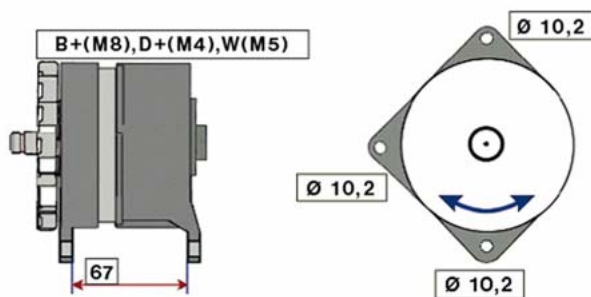

SCANIA 3-SÉRIE / SERIES (90 - 96)

ALTERNATOR 24V 80A						
OBJEDNACÍ ČÍSLO / ORDER CODE	BOSCH ČÍSLO / BOSCH NR.	SCANIA ČÍSLO / SCANIA OEM CODE	TYP VOZU / TYPE OF THE TRUCK	ROK VÝROBY / YEAR OF THE PRODUCTION	TYP MOTORU / TYPE OF THE ENGINE	OBSAH ccm / POWER ENGINE ccm
723411	0120468131	571474	93	01/90-12/96	DSC 9	8475
			113	01/90-12/96	DSC 11	11020
			143	01/90-12/06	DSC 14	14190
723413	1197311304	1117253	Regulátor napětí/Regulator