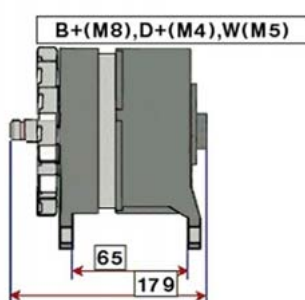

RENAULT PREMIUM (96 -)

ALTERNATOR 24V 80A						
OBJEDNACÍ ČÍSLO / ORDER CODE	BOSCH ČÍSLO / BOSCH NR.	RENAULT ČÍSLO / RENAULT OEM CODE	TYP VOZU / TYPE OF THE TRUCK	ROK VÝROBY / YEAR OF THE PRODUCTION	TYP MOTORU / TYPE OF THE ENGINE	OBSAH ccm / POWER ENGINE ccm
723458	0120468140	5010306801	Premium	04/96-	MIDR 06.02.26	9839
			Premium	08/00-	MIDR 06.23.56	11100
			Premium	08/00-	dCi 11	11100
723439	1197311308	5001836319	Regulátor napětí/Regulator			

RENAULT PREMIUM (96 -)

STARTER 24V 4kW 10 zubů / teeth						
OBJEDNACÍ ČÍSLO / ORDER CODE	BOSCH ČÍSLO / BOSCH NR.	RENAULT ČÍSLO / RENAULT OEM CODE	TYP VOZU / TYPE OF THE TRUCK	ROK VÝROBY / YEAR OF THE PRODUCTION	TYP MOTORU / TYPE OF THE ENGINE	OBSAH ccm / POWER ENGINE ccm
723457	0001231009	5010508443	Premium	04/96-	MIDR 06.02.26	6177