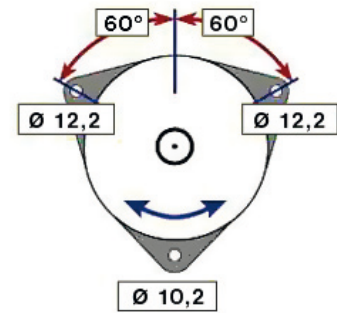

DAF 85CF (98 - 00)

ALTERNATOR 24V / 55A						
OBJEDNACÍ ČÍSLO / ORDER CODE	BOSCH ČÍSLO / BOSCH NR.	DAF ČÍSLO / DAF OEM CODE	TYP VOZU / TYPE OF THE TRUCK	ROK VÝROBY / YEAR OF THE PRODUCTION	TYP MOTORU / TYPE OF THE ENGINE	OBSAH ccm / POWER ENGINE ccm
723322	0120469982	1274480	85CF.340	02/98-12/00	XM250M	12580
			85CF.380	02/98-12/00	XM280M	12580
			85CF.430	02/98-12/00	XM315M	12580
723413	1197311304	1676162	Regulátor napětí/Regulator			

DAF 85CF (98 - 00)

ALTERNATOR 24V 55 - 110A						
OBJEDNACÍ ČÍSLO / ORDER CODE	BOSCH ČÍSLO / BOSCH NR.	DAF ČÍSLO / DAF OEM CODE	TYP VOZU / TYPE OF THE TRUCK	ROK VÝROBY / YEAR OF THE PRODUCTION	TYP MOTORU / TYPE OF THE ENGINE	OBSAH ccm / POWER ENGINE ccm
723469	0120468107	1298995	85CF.340	02/98-12/00	XF250M	12580
			85CF.380	02/98-12/00	XF280M	12580
			85CF.430	02/98-12/00	XF315M	12580
723413	1197311304	1676162	Regulátor napětí/Regulator