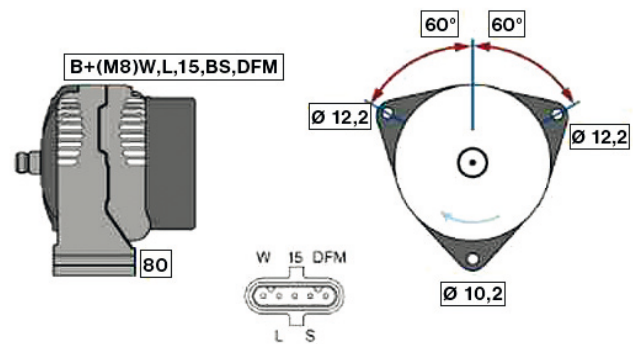

DAF XF95 (05 - 06)

ALTERNATOR 24V 110A						
OBJEDNACÍ ČÍSLO / ORDER CODE	BOSCH ČÍSLO / BOSCH NR.	DAF ČÍSLO / DAF OEM CODE	TYP VOZU / TYPE OF THE TRUCK	ROK VÝROBY / YEAR OF THE PRODUCTION	TYP MOTORU / TYPE OF THE ENGINE	OBSAH ccm / POWER ENGINE ccm
723422	0124655003	1377860	XF95.380	09/02-12/06	XF250C	12580
			XF95.430	09/02-12/06	XF280C	12580
			XF95.480	09/02-12/06	XF315C	12580
			XF95.530	09/02-12/06	XF355C	12580
723423	F000M144102	1810399	Regulátor napětí/Regulator			

DAF XF95 (05 - 06)

ALTERNATOR 24V 80 - 110A PK7						
OBJEDNACÍ ČÍSLO / ORDER CODE	BOSCH ČÍSLO / BOSCH NR.	DAF ČÍSLO / DAF OEM CODE	TYP VOZU / TYPE OF THE TRUCK	ROK VÝROBY / YEAR OF THE PRODUCTION	TYP MOTORU / TYPE OF THE ENGINE	OBSAH ccm / POWER ENGINE ccm
723454	0124655014	1649066	XF95.380	12/05-12/06	XF280C	12580
			XF95.430	12/05-12/06	XF315C	12580
			XF95.480	12/05-12/06	XF355C	12580
			XF95.530	12/05-12/06	XF390C	12580
723276	F00M144120	1687115	Regulátor napětí/Regulator