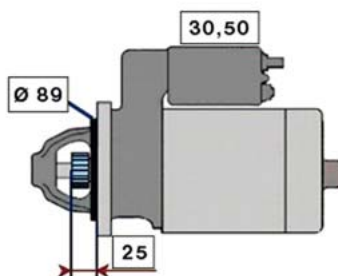

RENAULT PREMIUM (96 -)

ALTERNATOR 24V 80A						
OBJEDNACÍ ČÍSLO / ORDER CODE	BOSCH ČÍSLO / BOSCH NR.	RENAULT ČÍSLO / RENAULT OEM CODE	TYP VOZU / TYPE OF THE TRUCK	ROK VÝROBY / YEAR OF THE PRODUCTION	TYP MOTORU / TYPE OF THE ENGINE	OBSAH ccm / POWER ENGINE ccm
723458	0120468140	5010306801	Premium	04/96-	MIDR 06.02.26	9839
			Premium	08/00-	MIDR 06.23.56	11100
			Premium	08/00-	dCi 11	11100
723439	1197311308	5001836319	Regulátor napětí/Regulator