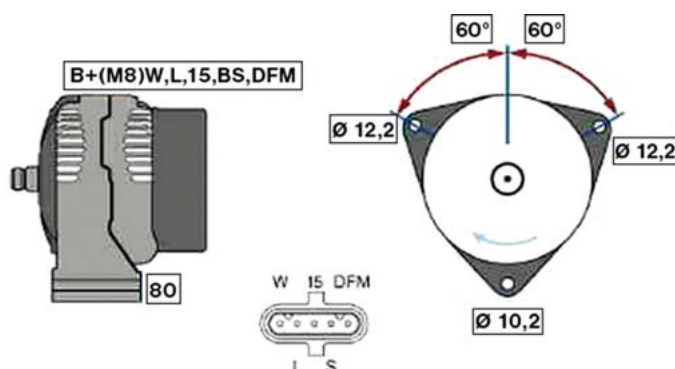

MERCEDES ATEGO (98 - 04)

STARTER 24V 4kW 9 zubů / teeth						
OBJEDNACÍ ČÍSLO / ORDER CODE	BOSCH ČÍSLO / BOSCH NR.	MERCEDES ČÍSLO / MERCEDES OEM CODE	TYP VOZU / TYPE OF THE TRUCK	ROK VÝROBY / YEAR OF THE PRODUCTION	TYP MOTORU / TYPE OF THE ENGINE	OBSAH ccm / POWER ENGINE ccm
723198	0001231002	0051512001	MB Atego	01/98-10/04	OM 904	4250
			MB Atego	01/98-10/04	OM 906	6374