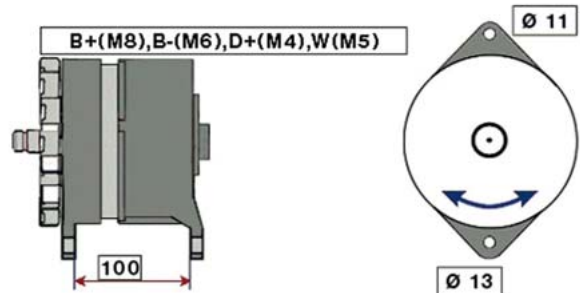

VOLVO F / FL / FS (92 - 00)

ALTERNATOR 24V 80A						
OBJEDNACÍ ČÍSLO / ORDER CODE	BOSCH ČÍSLO / BOSCH NR.	VOLVO ČÍSLO / VOLVO OEM CODE	TYP VOZU / TYPE OF THE TRUCK	ROK VÝROBY / YEAR OF THE PRODUCTION	TYP MOTORU / TYPE OF THE ENGINE	OBSAH ccm / POWER ENGINE ccm
723350	0120468114	1089862	FL 6	01/93-03/00	DA6	5480
			FL 7	12/95-03/00	D7B	6700
			FL 12	09/95-09/98	D12A	12100
			F 16	01/92-12/94	TD 163	16123
723413	1197311304	1625880	Regulátor napětí/Regulator