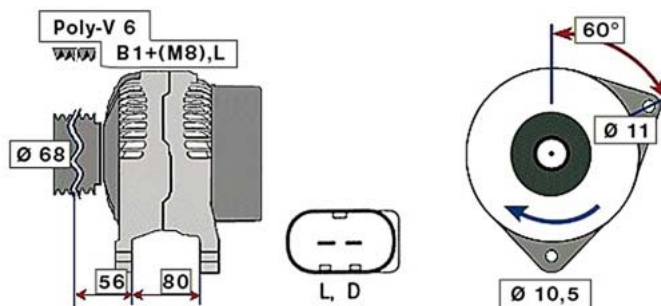

IVECO DAILY II (99 -)

ALTERNATOR 12V 90A						
OBJEDNACÍ ČÍSLO / ORDER CODE	BOSCH ČÍSLO / BOSCH NR.	IVECO ČÍSLO / IVECO OEM CODE	TYP VOZU / TYPE OF THE TRUCK	ROK VÝROBY / YEAR OF THE PRODUCTION	TYP MOTORU / TYPE OF THE ENGINE	OBSAH ccm / POWER ENGINE ccm
723210	0124320001	500317453	Daily II 29	05/99-04/06	8140.43C	2798
			Daily II 29	05/99-04/06	8140.43S	2798
			Daily II 35	05/99-04/06	8140.43N	2798
			Daily II 50	05/99-04/06	8140.43S	2798
			Daily II 65	05/99-04/06	8140.43N	2798
721622	F00M144128	42559751	Regulátor napětí/Regulator			

IVECO DAILY II (99 -)

ALTERNATOR 12V 120A						
OBJEDNACÍ ČÍSLO / ORDER CODE	BOSCH ČÍSLO / BOSCH NR.	IVECO ČÍSLO / IVECO OEM CODE	TYP VOZU / TYPE OF THE TRUCK	ROK VÝROBY / YEAR OF THE PRODUCTION	TYP MOTORU / TYPE OF THE ENGINE	OBSAH ccm / POWER ENGINE ccm
723211	0124515044	500335719	Daily II 29	05/99-04/06	8140.43C	2798
			Daily II 29	05/99-04/06	8140.43S	2798
			Daily II 35	05/99-04/06	8140.43N	2798
			Daily II 50	05/99-04/06	8140.43S	2798
			Daily II 65	05/99-04/06	8140.43N	2798
			Daily II 35	09/04-04/06	F1CE0481A	2998
			Daily II 40	09/04-04/06	F1CE0481A	2998
			Daily II 50	09/04-04/06	F1CE0481B	2998
721622	F00M144128	42559751	Regulátor napětí/Regulator