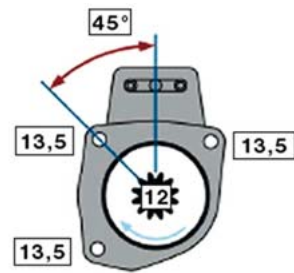

RENAULT PREMIUM (04/96 - 09/01)

STARTER 24V 6,6kW 12 zubů / teeth						
OBJEDNACÍ ČÍSLO / ORDER CODE	BOSCH ČÍSLO / BOSCH NR.	RENAULT ČÍSLO / RENAULT OEM CODE	TYP VOZU / TYPE OF THE TRUCK	ROK VÝROBY / YEAR OF THE PRODUCTION	TYP MOTORU / TYPE OF THE ENGINE	OBSAH ccm / POWER ENGINE ccm
723500	0001417053	5010508379	Premium	04/96-	MIDR 06.20.45	9839
			Premium	04/96-	MIDR 06.23.56	11100