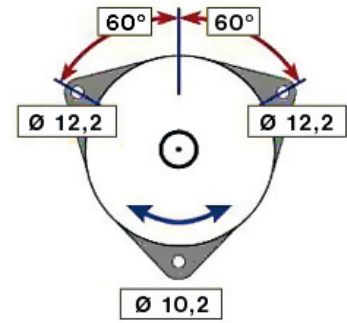

DAF 75 (92 - 98)

ALTERNATOR 24V / 55A						
OBJEDNACÍ ČÍSLO / ORDER CODE	BOSCH ČÍSLO / BOSCH NR.	DAF ČÍSLO / DAF OEM CODE	TYP VOZU / TYPE OF THE TRUCK	ROK VÝROBY / YEAR OF THE PRODUCTION	TYP MOTORU / TYPE OF THE ENGINE	OBSAH ccm / POWER ENGINE ccm
723322	0120469982	1274480	75.240	01/92-02/98	RS180L,M	8650
			75.270	07/92-02/98	RS200L,M	8650
			75.300	07/92-02/98	RS222L,M	8650
723413	1197311304	1676162	Regulátor napětí/Regulator			

DAF 75 (92 - 98)

ALTERNATOR 24V / 55 - 110A						
OBJEDNACÍ ČÍSLO / ORDER CODE	BOSCH ČÍSLO / BOSCH NR.	DAF ČÍSLO / DAF OEM CODE	TYP VOZU / TYPE OF THE TRUCK	ROK VÝROBY / YEAR OF THE PRODUCTION	TYP MOTORU / TYPE OF THE ENGINE	OBSAH ccm / POWER ENGINE ccm
723469	0120468107	1298995	75.240	07/92-02/98	RS180L,M	8650
			75.270	07/92-02/98	RS200L,M	8650
			75.300	07/92-02/98	RS222L,M	8650
723413	1197311304	1676162	Regulátor napětí/Regulator