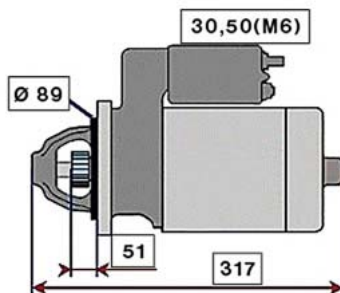

DAF 65 (93 - 98)

STARTER 24V 4kW 10 zubů / teeth						
OBJEDNACÍ ČÍSLO / ORDER CODE	BOSCH ČÍSLO / BOSCH NR.	DAF ČÍSLO / DAF OEM CODE	TYP VOZU / TYPE OF THE TRUCK	ROK VÝROBY / YEAR OF THE PRODUCTION	TYP MOTORU / TYPE OF THE ENGINE	OBSAH ccm / POWER ENGINE ccm
723437	0001231012	1340895	65.180	03/93-02/98	NS133L,M	6240
			65.210	03/93-02/98	NS156L,M	6240
			65.240	05/06-02/98	NS177M	6240