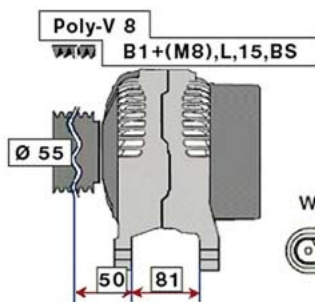

IVECO EUROCARGO (91 - 00)

ALTERNATOR 24V 35A						
OBJEDNACÍ ČÍSLO / ORDER CODE	BOSCH ČÍSLO / BOSCH NR.	IVECO ČÍSLO / IVECO OEM CODE	TYP VOZU / TYPE OF THE TRUCK	ROK VÝROBY / YEAR OF THE PRODUCTION	TYP MOTORU / TYPE OF THE ENGINE	OBSAH ccm / POWER ENGINE ccm
723251	0120469253	98417212	65E-75E 12	01/91-12/00	8040.25X.4200	3908
			95E-135E 15W	11/93-10/00	8060.45R.5051	5861
721626	RTT119B	8190407	Regulátor napětí/Regulator