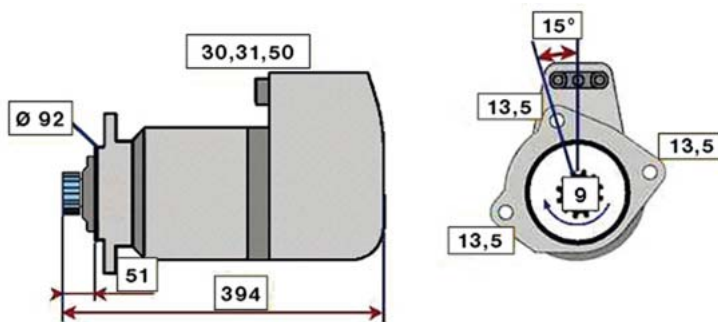

MERCEDES SK (88 - 94)

STARTER 24V 6,6kW 9 zubů / teeth						
OBJEDNACÍ ČÍSLO / ORDER CODE	BOSCH ČÍSLO / BOSCH NR.	MERCEDES ČÍSLO / MERCEDES OEM CODE	TYP VOZU / TYPE OF THE TRUCK	ROK VÝROBY / YEAR OF THE PRODUCTION	TYP MOTORU / TYPE OF THE ENGINE	OBSAH ccm / POWER ENGINE ccm
723319	0001417001	0041516101	MB SK	07/97-08/96	OM 445	10964
			MB SK	07/88-08/94	OM 443	18270