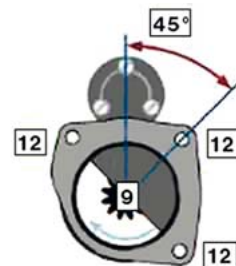

IVECO EUROCARGO (91 - 00)

STARTER 24V 3,2kW 9 zubů / teeth

OBJEDNACÍ ČÍSLO / ORDER CODE	BOSCH ČÍSLO / BOSCH NR.	IVECO ČÍSLO / IVECO OEM CODE	TYP VOZU / TYPE OF THE TRUCK	ROK VÝROBY / YEAR OF THE PRODUCTION	TYP MOTORU / TYPE OF THE ENGINE	OBSAH ccm / POWER ENGINE ccm
723249	0001363111	504072485	60E12	01/91-12/00	8040.25X.4000	3908
			75E12	01/91-12/00	8040.25X.4000	3908
			60E14K	01/91-12/00	8040.45.4000	3908
			75E14	01/91-12/00	8040.45.4000	3908