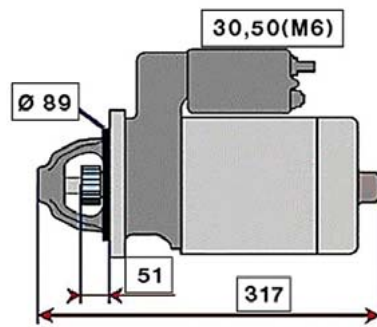

DAF 65CF (98 - 00)

STARTER 24V 4kW 10 zubů / teeth						
OBJEDNACÍ ČÍSLO / ORDER CODE	BOSCH ČÍSLO / BOSCH NR.	DAF ČÍSLO / DAF OEM CODE	TYP VOZU / TYPE OF THE TRUCK	ROK VÝROBY / YEAR OF THE PRODUCTION	TYP MOTORU / TYPE OF THE ENGINE	OBSAH ccm / POWER ENGINE ccm
723437	0001231012	1340895	65CF180	02/98-12/00	NS133M	6240
			65CF210	02/98-12/00	NS156M	6240
			65CF240	02/98-12/00	NS177M	6240