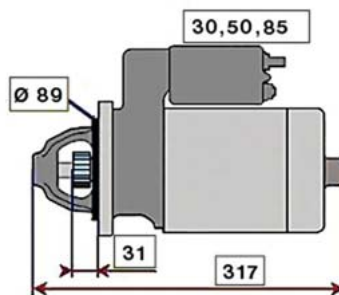

MAN TG-L, TG-M (05 -)

STARTER 24V 4kW 10 zubů / teeth						
OBJEDNACÍ ČÍSLO / ORDER CODE	BOSCH ČÍSLO / BOSCH NR.	MAN ČÍSLO / MAN OEM CODE	TYP VOZU / TYPE OF THE TRUCK	ROK VÝROBY / YEAR OF THE PRODUCTION	TYP MOTORU / TYPE OF THE ENGINE	OBSAH ccm / POWER ENGINE ccm
723451	0001231035	51.26201.7223	TG-L	04/05-	D0834LFL	4580
			TG-L	04/05-	D0836LFL	6871
			TG-M	04/05-	D0836LFL	6871

MAN TG-L, TG-M, TG-A (05 -)

STARTER 24V 4kW 11 zubů / teeth						
OBJEDNACÍ ČÍSLO / ORDER CODE	BOSCH ČÍSLO / BOSCH NR.	MAN ČÍSLO / MAN OEM CODE	TYP VOZU / TYPE OF THE TRUCK	ROK VÝROBY / YEAR OF THE PRODUCTION	TYP MOTORU / TYPE OF THE ENGINE	OBSAH ccm / POWER ENGINE ccm
723452	0001231034	51.26201.7222	TG-L	04/05-	D0834LFL	4580
			TG-L	11/02-	D0836LF	6871
			TG-M	10/05-	D0836LFL	6871
			TG-A	11/02-	D0836LF	6871