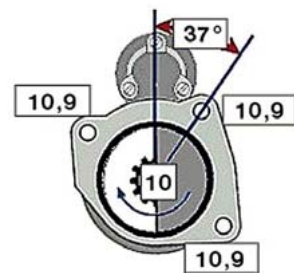

DAF 65CF (98 - 00)

STARTER 24V 4kW 10 zubů / teeth						
OBJEDNACÍ ČÍSLO / ORDER CODE	BOSCH ČÍSLO / BOSCH NR.	DAF ČÍSLO / DAF OEM CODE	TYP VOZU / TYPE OF THE TRUCK	ROK VÝROBY / YEAR OF THE PRODUCTION	TYP MOTORU / TYPE OF THE ENGINE	OBSAH ccm / POWER ENGINE ccm
723437	0001231012	1340895	65CF180	02/98-12/00	NS133M	6240
			65CF210	02/98-12/00	NS156M	6240
			65CF240	02/98-12/00	NS177M	6240