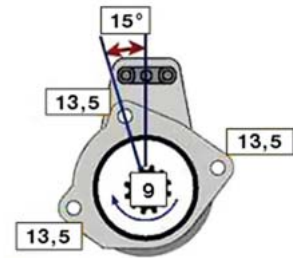

MAN F2000 (98 -)

STARTER 24V 5,4kW 9 zubů / teeth						
OBJEDNACÍ ČÍSLO / ORDER CODE	BOSCH ČÍSLO / BOSCH NR.	MAN ČÍSLO / MAN OEM CODE	TYP VOZU / TYPE OF THE TRUCK	ROK VÝROBY / YEAR OF THE PRODUCTION	TYP MOTORU / TYPE OF THE ENGINE	OBSAH ccm / POWER ENGINE ccm
723306	0001416079	51.26201.7265	F2000	06/98-	D2866LF	11967
			F2000	06/98-	D2876LF	12816
			F2000	06/98-	D2865LF	18273

MAN F2000 (98 -)

STARTER 24V 6,6kW 9 zubů / teeth						
OBJEDNACÍ ČÍSLO / ORDER CODE	BOSCH ČÍSLO / BOSCH NR.	MAN ČÍSLO / MAN OEM CODE	TYP VOZU / TYPE OF THE TRUCK	ROK VÝROBY / YEAR OF THE PRODUCTION	TYP MOTORU / TYPE OF THE ENGINE	OBSAH ccm / POWER ENGINE ccm
723319	0001417001	51.26201.7057	F2000	06/98-	D2866LF	11967
			F2000	06/98-	D2876LF	12816
			F2000	06/98-	D2865LF	18273