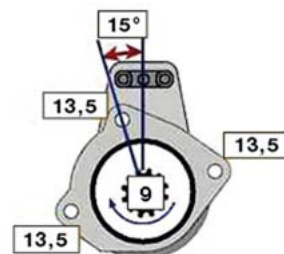

MERCEDES MK/SK (87 - 98)

STARTER 24V 5,4kW 9 zubů / teeth						
OBJEDNACÍ ČÍSLO / ORDER CODE	BOSCH ČÍSLO / BOSCH NR.	MERCEDES ČÍSLO / MERCEDES OEM CODE	TYP VOZU / TYPE OF THE TRUCK	ROK VÝROBY / YEAR OF THE PRODUCTION	TYP MOTORU / TYPE OF THE ENGINE	OBSAH ccm / POWER ENGINE ccm
723306	0001416079	0051512701	MK/SK	12/87-09/96	OM 356	5958
			MK/SK	12/87-09/97	OM 401	9572
			MK/SK	12/87-09/98	OM 441.960	10964
			MK/SK	12/87-09/98	OM 441.920	11309
			MK/SK	12/87-09/96	OM 442.909	15090