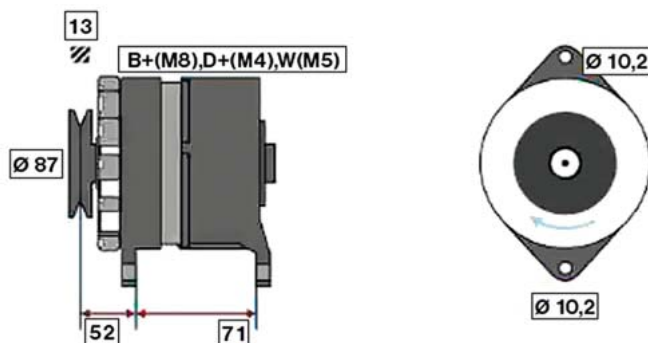

IVECO EUROTECH / EUROSTAR (93 - 02)

ALTERNATOR 24V 80A						
OBJEDNACÍ ČÍSLO / ORDER CODE	BOSCH ČÍSLO / BOSCH NR.	IVECO ČÍSLO / IVECO OEM CODE	TYP VOZU / TYPE OF THE TRUCK	ROK VÝROBY / YEAR OF THE PRODUCTION	TYP MOTORU / TYPE OF THE ENGINE	OBSAH ccm / POWER ENGINE ccm
723253	0120468130	98449163	Eurotech / Eurostar	01/93-01/02	8210.42L400	13798
			Eurotech / Eurostar	01/93-01/02	8280.22	17173
723413	1197311304	93158421	Regulátor napětí/Regulator