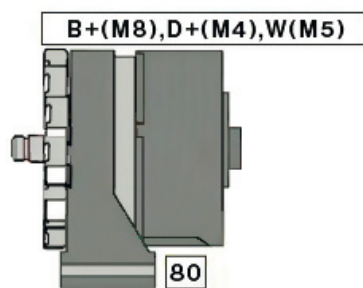

DAF 65CF (98 - 00)

ALTERNATOR 24V 55A						
OBJEDNACÍ ČÍSLO / ORDER CODE	BOSCH ČÍSLO / BOSCH NR.	DAF ČÍSLO / DAF OEM CODE	TYP VOZU / TYPE OF THE TRUCK	ROK VÝROBY / YEAR OF THE PRODUCTION	TYP MOTORU / TYPE OF THE ENGINE	OBSAH ccm / POWER ENGINE ccm
723322	0120469982	1274480	65CF180	02/98-12/00	NS133M	6240
			65CF210	02/98-12/00	NS156M	6240
			65CF240	02/98-12/00	NS177M	6240
723413	1197311304	1676162	Regulátor napětí/Regulator			

DAF 65CF (98 - 00)

ALTERNATOR 24V 55 - 110A						
OBJEDNACÍ ČÍSLO / ORDER CODE	BOSCH ČÍSLO / BOSCH NR.	DAF ČÍSLO / DAF OEM CODE	TYP VOZU / TYPE OF THE TRUCK	ROK VÝROBY / YEAR OF THE PRODUCTION	TYP MOTORU / TYPE OF THE ENGINE	OBSAH ccm / POWER ENGINE ccm
723469	0120468107	1298995	65CF180	02/98-12/00	NS133M	6240
			65CF210	02/98-12/00	NS156M	6240
			65CF240	02/98-12/00	NS177M	6240
723413	1197311304	1676162	Regulátor napětí/Regulator