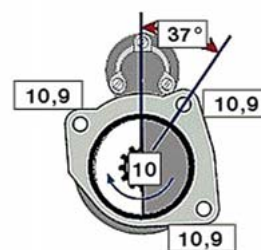

DAF LF55 (06 -)

STARTER 24V 4kw 10 zubů / teeth						
OBJEDNACÍ ČÍSLO / ORDER CODE	BOSCH ČÍSLO / BOSCH NR.	DAF ČÍSLO / DAF OEM CODE	TYP VOZU / TYPE OF THE TRUCK	ROK VÝROBY / YEAR OF THE PRODUCTION	TYP MOTORU / TYPE OF THE ENGINE	OBSAH ccm / POWER ENGINE ccm
723437	0001231012	1340895	LF55.220	05/06-	GR184S2	6700
			LF55.250	05/06-	GR184S3	6700
			LF55.290	05/06-	GR210S1	6700