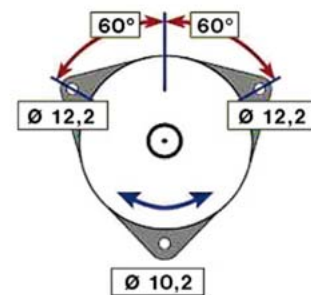

MERCEDES LK/N2 (84 - 98)

ALTERNATOR 24V 55A						
OBJEDNACÍ ČÍSLO / ORDER CODE	BOSCH ČÍSLO / BOSCH NR.	MERCEDES ČÍSLO / MERCEDES OEM CODE	TYP VOZU / TYPE OF THE TRUCK	ROK VÝROBY / YEAR OF THE PRODUCTION	TYP MOTORU / TYPE OF THE ENGINE	OBSAH ccm / POWER ENGINE ccm
723322	0120469982	0091540702	LK/N2	03/94-12/98	OM 354	3972
			LK/N2	03/84-12/98	OM 364	5958
723413	1197311304	002154806	Regulátor napětí/Regulator			

MERCEDES T2/LN1 (86 - 94), MERCEDES LK/N2 (84 - 98)

STARTER 24V 5kW 9 zubů / teeth						
OBJEDNACÍ ČÍSLO / ORDER CODE	BOSCH ČÍSLO / BOSCH NR.	MERCEDES ČÍSLO / MERCEDES OEM CODE	TYP VOZU / TYPE OF THE TRUCK	ROK VÝROBY / YEAR OF THE PRODUCTION	TYP MOTORU / TYPE OF THE ENGINE	OBSAH ccm / POWER ENGINE ccm
723468	0001231003	0041518601	T2/LN1	04/86-12/94	OM 364.906	3972
			LK/N2	03/94-12/98	OM 354	3972
			LK/N2	03/84-12/98	OM 364	5958