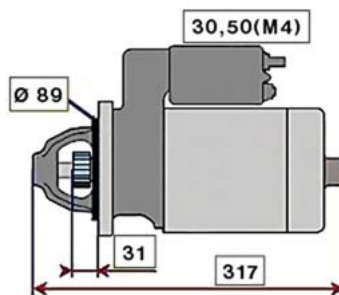

MAN M2000L (98 -), MAN M2000M (98 -)

STARTER 24V 4kW 10 zubů / teeth						
OBJEDNACÍ ČÍSLO / ORDER CODE	BOSCH ČÍSLO / BOSCH NR.	MAN ČÍSLO / MAN OEM CODE	TYP VOZU / TYPE OF THE TRUCK	ROK VÝROBY / YEAR OF THE PRODUCTION	TYP MOTORU / TYPE OF THE ENGINE	OBSAH ccm / POWER ENGINE ccm
723302	0001231029	51.26201.7212	M2000L	08/98-	D0836LFL	6871
			M2000M	08/98-	D0836LFL	6871