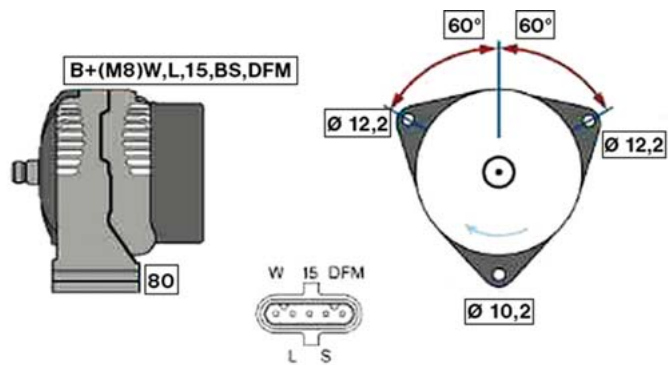

MERCEDES LK/N2 (96 - 98)

ALTERNATOR 24V 80 - 110A (regulace řídicí jednotkou vozidla / regulation by the vehicle control unit)							
OBJEDNACÍ ČÍSLO / ORDER CODE	BOSCH ČÍSLO / BOSCH NR.	MERCEDES ČÍSLO / MERCEDES OEM CODE	TYP VOZU / TYPE OF THE TRUCK	ROK VÝROBY / YEAR OF THE PRODUCTION	TYP MOTORU / TYPE OF THE ENGINE	OBSAH ccm / POWER ENGINE ccm	
723492	0124655016	0131547902	LK/N2	03/96-12/98	OM 904.907	4249	
721628	F00M144123	0001543805	Regulátor napětí/Regulator