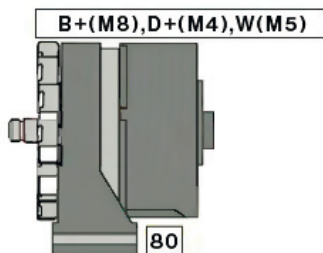

DAF 95 (90 - 98)

ALTERNATOR 24V 55A						
OBJEDNACÍ ČÍSLO / ORDER CODE	BOSCH ČÍSLO / BOSCH NR.	DAF ČÍSLO / DAF OEM CODE	TYP VOZU / TYPE OF THE TRUCK	ROK VÝROBY / YEAR OF THE PRODUCTION	TYP MOTORU / TYPE OF THE ENGINE	OBSAH ccm / POWER ENGINE ccm
723322	0120469982	1274480	95.360	08/90-01/98	WS268G,L,M	11600
			95.400	08/90-01/98	WS295G,L,M	11600
			95.430	02/92-01/98	WS315G,L,M	11600
723413	1197311304	1676162	Regulátor napětí/Regulator			

DAF 95 (90 - 98)

ALTERNATOR 24V 55 - 110A						
OBJEDNACÍ ČÍSLO / ORDER CODE	BOSCH ČÍSLO / BOSCH NR.	DAF ČÍSLO / DAF OEM CODE	TYP VOZU / TYPE OF THE TRUCK	ROK VÝROBY / YEAR OF THE PRODUCTION	TYP MOTORU / TYPE OF THE ENGINE	OBSAH ccm / POWER ENGINE ccm
723469	0120468107	1298995	95.360	08/90-01/98	WS268G,L,M	11600
			95.400	08/90-01/98	WS295G,L,M	11600
			95.430	02/92-01/98	WS315G,L,M	11600
723413	1197311304	1676162	Regulátor napětí/Regulator