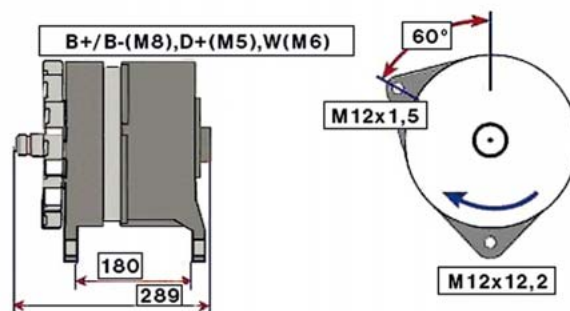

MERCEDES AXOR II (04 -)

ALTERNATOR 24V 140A						
OBJEDNACÍ ČÍSLO / ORDER CODE	BOSCH ČÍSLO / BOSCH NR.	MERCEDES ČÍSLO / MERCEDES OEM CODE	TYP VOZU / TYPE OF THE TRUCK	ROK VÝROBY / YEAR OF THE PRODUCTION	TYP MOTORU / TYPE OF THE ENGINE	OBSAH ccm / POWER ENGINE ccm
723600	0120689571	0111545002	MB Axor II 3335 LS	10/04-	OM 457.937	11967
			MB Axor II 3340 LS	10/04-	OM 457.956	11967
721629	1197311315	0021549606	Regulátor napětí/Regulator