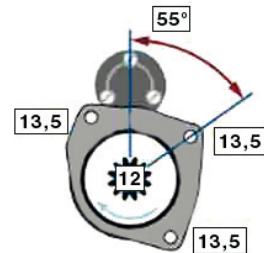

DAF 95XF (97 - 02)

ALTERNATOR 24V / 55 - 110A						
OBJEDNACÍ ČÍSLO / ORDER CODE	BOSCH ČÍSLO / BOSCH NR.	DAF ČÍSLO / DAF OEM CODE	TYP VOZU / TYPE OF THE TRUCK	ROK VÝROBY / YEAR OF THE PRODUCTION	TYP MOTORU / TYPE OF THE ENGINE	OBSAH ccm / POWER ENGINE ccm
723469	0120468107	1298995	95XF.380	01/97-09/02	XE280C	12580
			95XF.430	01/97-09/02	XE315C	12580
			95XF.480	01/97-09/02	XE355C	12580
			95XF.380	01/97-09/02	XF280M	12580
			95XF.430	01/97-09/02	XF315M	12580
			95XF.530	01/97-09/02	VF390M	14000
723413	1197311304	1676162	Regulátor napětí/Regulator