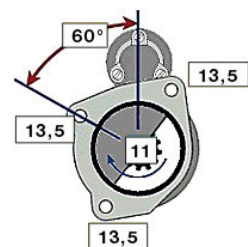

DAF CF85 (06 -)

STARTER 24V 5,5kW 12 zubů / teeth						
OBJEDNACÍ ČÍSLO / ORDER CODE	BOSCH ČÍSLO / BOSCH NR.	DAF ČÍSLO / DAF OEM CODE	TYP VOZU / TYPE OF THE TRUCK	ROK VÝROBY / YEAR OF THE PRODUCTION	TYP MOTORU / TYPE OF THE ENGINE	OBSAH ccm / POWER ENGINE ccm
723456	0001241007	16888720	CF85.360	10/06-	MX265	12900
			CF85.410	10/06-	MX300	12900
			CF85.460	10/06-	MX340	12900
			CF85.510	10/06-	MX375	12900