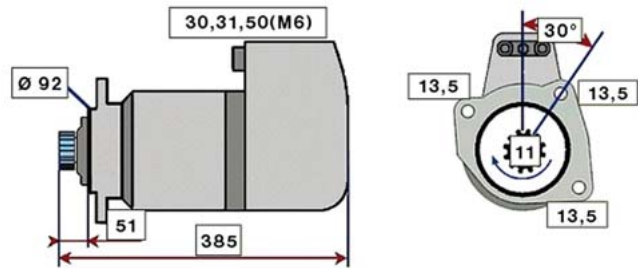

IVECO EUROTRAKKER (93 - 04)

STARTER 24V 5,4kW 11 zubů / teeth						
OBJEDNACÍ ČÍSLO / ORDER CODE	BOSCH ČÍSLO / BOSCH NR.	IVECO ČÍSLO / IVECO OEM CODE	TYP VOZU / TYPE OF THE TRUCK	ROK VÝROBY / YEAR OF THE PRODUCTION	TYP MOTORU / TYPE OF THE ENGINE	OBSAH ccm / POWER ENGINE ccm
723430	0001416052	4784747	EuroTrakker	01/93-11/04	8460.41C,K	9500