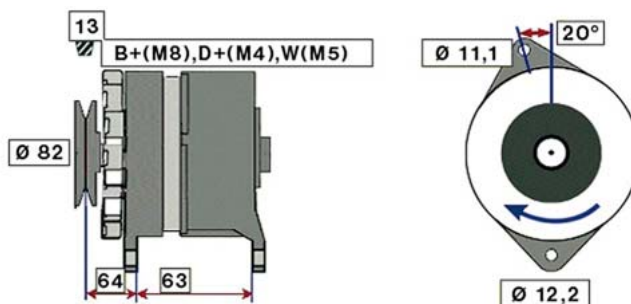

IVECO EUROTECH (93 - 02)

ALTERNATOR 24V 55A						
OBJEDNACÍ ČÍSLO / ORDER CODE	BOSCH ČÍSLO / BOSCH NR.	IVECO ČÍSLO / IVECO OEM CODE	TYP VOZU / TYPE OF THE TRUCK	ROK VÝROBY / YEAR OF THE PRODUCTION	TYP MOTORU / TYPE OF THE ENGINE	OBSAH ccm / POWER ENGINE ccm
723252	0986039130	98422450	Eurotech	01/93-11/04	8460.41C	9500
723413	1197311304	93158421	Regulátor napětí/Regulator