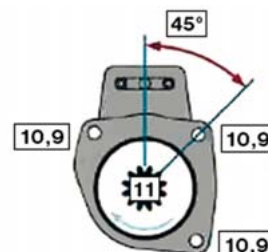

VOLVO FM (98 - 01)

STARTER 24V 4kW 12 zubů / teeth

OBJEDNACÍ ČÍSLO / ORDER CODE	BOSCH ČÍSLO / BOSCH NR.	VOLVO ČÍSLO / VOLVO OEM CODE	TYP VOZU / TYPE OF THE TRUCK	ROK VÝROBY / YEAR OF THE PRODUCTION	TYP MOTORU / TYPE OF THE ENGINE	OBSAH ccm / POWER ENGINE ccm
723340	0001231004	8192965	FM 7	09/98-12/01	D7C	7300