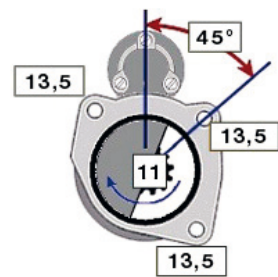

DAF 75CF (98 - 00)

STARTER 24V 4kW 11 zubů / teeth						
OBJEDNACÍ ČÍSLO / ORDER CODE	BOSCH ČÍSLO / BOSCH NR.	DAF ČÍSLO / DAF OEM CODE	TYP VOZU / TYPE OF THE TRUCK	ROK VÝROBY / YEAR OF THE PRODUCTION	TYP MOTORU / TYPE OF THE ENGINE	OBSAH ccm / POWER ENGINE ccm
723186	0001231013	1287890	75CF.250	02/98-12/00	PF183M	9200
			75CF.290	02/98-12/00	PF212M	9200
			75CF.320	02/98-12/00	PF235M	9200