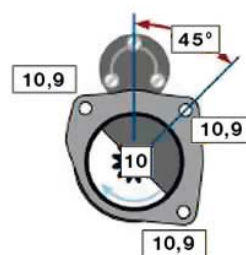

DAF 45 / 55 (95 - 00)

STARTER 4kW 9 zubů / teeth						
OBJEDNACÍ ČÍSLO / ORDER CODE	BOSCH ČÍSLO / BOSCH NR.	DAF ČÍSLO / DAF OEM CODE	TYP VOZU / TYPE OF THE TRUCK	ROK VÝROBY / YEAR OF THE PRODUCTION	TYP MOTORU / TYPE OF THE ENGINE	OBSAH ccm / POWER ENGINE ccm
723424	0001368083	1201327	45.180	12/97-12/00	CS133M	5880
			45.210	12/97-12/00	CS158M	5880
			55.210	12/97-12/00	CS158M	5880
			55.230	12/97-12/00	CS173M	5880