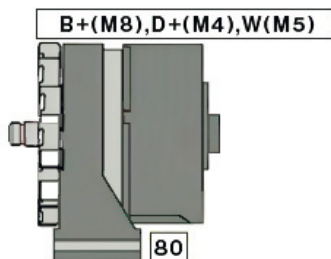

DAF 95 (90 - 98)

ALTERNATOR 24V 55A						
OBJEDNACÍ ČÍSLO / ORDER CODE	BOSCH ČÍSLO / BOSCH NR.	DAF ČÍSLO / DAF OEM CODE	TYP VOZU / TYPE OF THE TRUCK	ROK VÝROBY / YEAR OF THE PRODUCTION	TYP MOTORU / TYPE OF THE ENGINE	OBSAH ccm / POWER ENGINE ccm
723322	0120469982	1274480	95.360	08/90-01/98	WS268G,L,M	11600
			95.400	08/90-01/98	WS295G,L,M	11600
			95.430	02/92-01/98	WS315G,L,M	11600
723413	1197311304	1676162	Regulátor napětí/Regulator