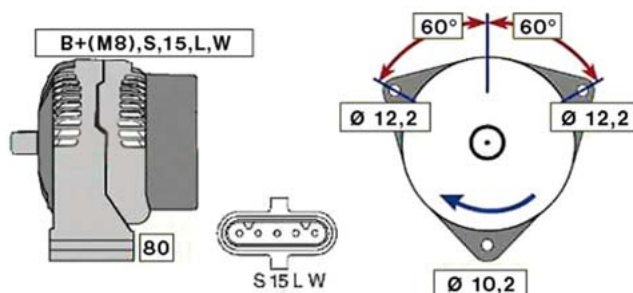

MAN TG-A (00 -)

ALTERNATOR 24V 55A						
OBJEDNACÍ ČÍSLO / ORDER CODE	BOSCH ČÍSLO / BOSCH NR.	MAN ČÍSLO / MAN OEM CODE	TYP VOZU / TYPE OF THE TRUCK	ROK VÝROBY / YEAR OF THE PRODUCTION	TYP MOTORU / TYPE OF THE ENGINE	OBSAH ccm / POWER ENGINE ccm
723332	0123325500	51.26101.7266	TG-A	04/00-12/05	D2866LF26,36	11967
			TG-A	04/00-12/05	D2876LF04-07	12826
723335	1197311558	51.25601.0025	Regulátor napětí/Regulator