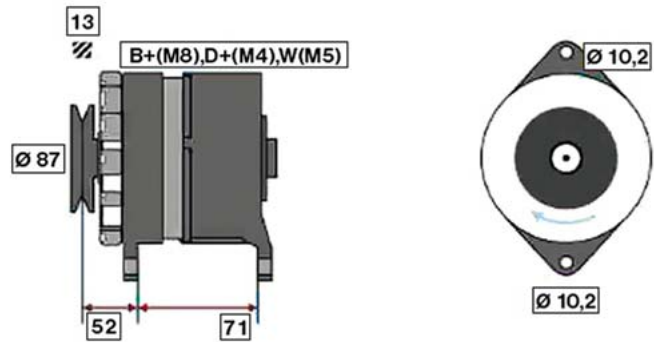

IVECO EUROCARGO (91 -)

ALTERNATOR 24V 80A						
OBJEDNACÍ ČÍSLO / ORDER CODE	BOSCH ČÍSLO / BOSCH NR.	IVECO ČÍSLO / IVECO OEM CODE	TYP VOZU / TYPE OF THE TRUCK	ROK VÝROBY / YEAR OF THE PRODUCTION	TYP MOTORU / TYPE OF THE ENGINE	OBSAH ccm / POWER ENGINE ccm
723253	0120468130	98449163	65E-75E 12	01/91-12/00	8040.25X.4200	3908
			95E-135E 15W	11/93-10/00	8060.45R.5051	5861
723413	1197311304	93158421	Regulátor napětí/Regulator