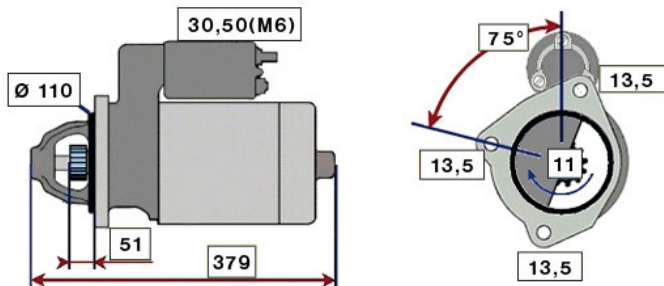

DAF 85CF (97 - 03)

STARTER 24V 6,2kW 11 zubů / teeth						
OBJEDNACÍ ČÍSLO / ORDER CODE	BOSCH ČÍSLO / BOSCH NR.	DAF ČÍSLO / DAF OEM CODE	TYP VOZU / TYPE OF THE TRUCK	ROK VÝROBY / YEAR OF THE PRODUCTION	TYP MOTORU / TYPE OF THE ENGINE	OBSAH ccm / POWER ENGINE ccm
723191	0001372007	1357210	85CF.340	01/97-09/03	XF250M	12580
			85CF.380	02/98-12/00	XF280M	12580
			85CF.430	02/98-12/00	XF315M	12580