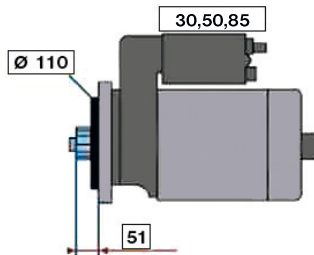

DAF CF85 (06 -)

STARTER 24V 5,5kW 12 zubů / teeth						
OBJEDNACÍ ČÍSLO / ORDER CODE	BOSCH ČÍSLO / BOSCH NR.	DAF ČÍSLO / DAF OEM CODE	TYP VOZU / TYPE OF THE TRUCK	ROK VÝROBY / YEAR OF THE PRODUCTION	TYP MOTORU / TYPE OF THE ENGINE	OBSAH ccm / POWER ENGINE ccm
723456	0001241007	16888720	CF85.360	10/06-	MX265	12900
			CF85.410	10/06-	MX300	12900
			CF85.460	10/06-	MX340	12900
			CF85.510	10/06-	MX375	12900

DAF CF85 (01 - 06)

STARTER 24V 6,2kW 11 zubů / teeth						
OBJEDNACÍ ČÍSLO / ORDER CODE	BOSCH ČÍSLO / BOSCH NR.	DAF ČÍSLO / DAF OEM CODE	TYP VOZU / TYPE OF THE TRUCK	ROK VÝROBY / YEAR OF THE PRODUCTION	TYP MOTORU / TYPE OF THE ENGINE	OBSAH ccm / POWER ENGINE ccm
723189	0001372008	1357212	CF85.340	01/01-09/06	XE250C	12580
			CF85.380	01/01-09/06	XE280C	12580
			CF85.430	01/01-09/06	XE315C	12580
			CF85.480	01/01-09/06	XE355C	12580