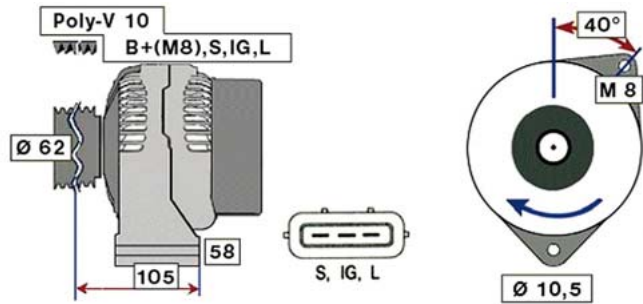

IVECO STRALIS (03 -), IVECO TRAKKER (04 -)

ALTERNATOR 24V 90A (motor / engine: CURSOR)						
OBJEDNACÍ ČÍSLO / ORDER CODE	BOSCH ČÍSLO / BOSCH NR.	IVECO ČÍSLO / IVECO OEM CODE	TYP VOZU / TYPE OF THE TRUCK	ROK VÝROBY / YEAR OF THE PRODUCTION	TYP MOTORU / TYPE OF THE ENGINE	OBSAH ccm / POWER ENGINE ccm
723442	0123525500	500331736	Stralis, Trakker	06/03-	F2BE0681A,B,D,C	7790
			Stralis, Trakker	12/06-	F2BE3681B	7790
723382	1197311543	42532975	Regulátor napětí/Regulator