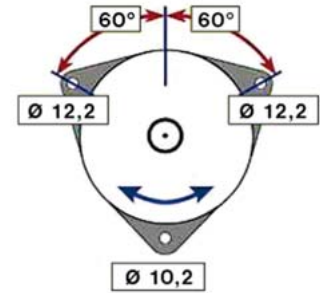

MAN LE2000 (00 -), M2000L (00 -)

ALTERNATOR 24V 55A						
OBJEDNACÍ ČÍSLO / ORDER CODE	BOSCH ČÍSLO / BOSCH NR.	MAN ČÍSLO / MAN OEM CODE	TYP VOZU / TYPE OF THE TRUCK	ROK VÝROBY / YEAR OF THE PRODUCTION	TYP MOTORU / TYPE OF THE ENGINE	OBSAH ccm / POWER ENGINE ccm
723322	0120469982	51.26101.7201	LE2000	09/00-	D0836LFL	6871
723413	11973113304	81.25601.6035	Regulátor napětí/Regulator