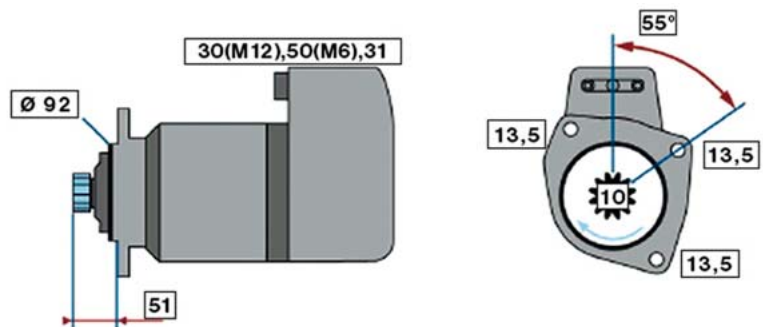

VOLVO F (92 - 94)

STARTER 24V 6,6kW 10 zubů / teeth						
OBJEDNACÍ ČÍSLO / ORDER CODE	BOSCH ČÍSLO / BOSCH NR.	VOLVO ČÍSLO / VOLVO OEM CODE	TYP VOZU / TYPE OF THE TRUCK	ROK VÝROBY / YEAR OF THE PRODUCTION	TYP MOTORU / TYPE OF THE ENGINE	OBSAH ccm / POWER ENGINE ccm
723602	0001417076	85000441	F16	01/92-12/94	TD163ES	16123