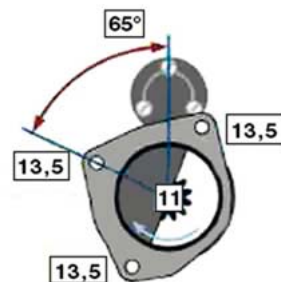

SCANIA 4-SÉRIE / SERIES (96 -)

STARTÉR 24V 6,7 kW 11 zubů / teeth						
OBJEDNACÍ ČÍSLO / ORDER CODE	BOSCH ČÍSLO / BOSCH NR.	SCANIA ČÍSLO / SCANIA OEM CODE	TYP VOZU / TYPE OF THE TRUCK	ROK VÝROBY / YEAR OF THE PRODUCTION	TYP MOTORU / TYPE OF THE ENGINE	OBSAH ccm / POWER ENGINE ccm
723391	0001371004	571462	S4 94	08/96-	DSC 9	9000
			S4 T 144	03/97-	DSC 14	14200