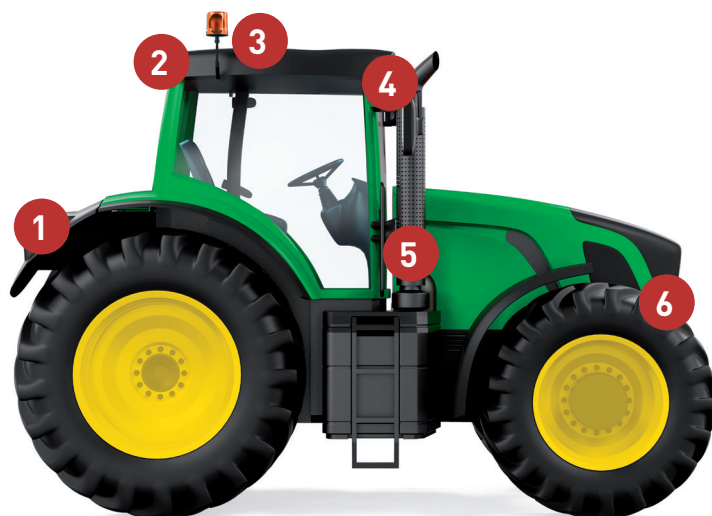

KATALOG PRACOVNÍCH SVĚTEL

Pracovní LED světla vhodná na příklad pro
traktory značek: John Deere, New Holland,
Massey Ferguson, Fendt, Case IH a jiné.

PRACOVNÍ LED SVĚTLA

VHODNÁ PRO TRAKTORY ZNAČKY JOHN DEERE

PRACOVNÍ LED SVĚTLA

VHODNÉ PRO TRAKTORY ZNAČKY JOHN DEERE (NOVĚJŠÍ MODELY)

Poz.	Číslo produktu	Obrázek	Specifikace	Vhodné na
1	LA10440		Pracovní světlo LED, 40 W, 3800 lm, oválné Š 112 x V 164 x H 69 mm	Série 6000
2	LA10438		Pracovní světlo LED, 25 W, 3000 lm, čtvercové, širokoúhlé Š 94 x V 123 x H 74 mm	Zadní kolo a střešní blatník
3	LA20020, LA20027		LED maják LA20020 – Jen funkce blikání LA20027 – Funkce blikání, dvojitáblesk a otáčení Š 128 x V 215 x Ø 128 mm	
4	LA10448		Pracovní světlo LED 40 W 3500 lm, ultra širokoúhlé Š 170 x V 127 x H 80 mm	Série 5E-9RX
4	LA10449		Pracovní světlo 40 W 3500 lm, ultra širokoúhlé Š 190 x V 140 x H 63 mm Je možná instalace bez úchyty	Série: 5E-9RX, 6R, 7R, 8R
4	LA10439		Pracovní světlo LED, 30 W, 2400 lm, oválné Š 147 x V 77 x H 82 mm	Série: 5E-9RX
5	LA10432		Pracovní světlo LED, 65 W, 5200 lm, oválné Š 166 x V 148 x H 95 mm	Série: 5E-9RX a další
6	KADT029005		Adaptérový kabel, konektor DT – zdiřka 9005 Délka 180 mm	