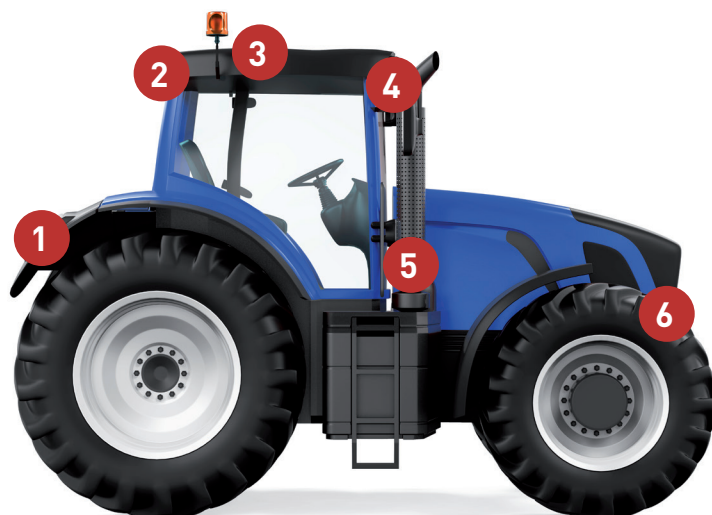

PRACOVNÍ LED SVĚTLA

VHODNÁ PRO TRAKTORY ZNAČKY NEW HOLLAND

Poz.	Číslo produktu	Obrázek	Specifikace	Vhodné na
2, 4, 6	LA10429		Pracovní světlo LED, 40 W, 4800 lm, kulaté, širokoúhlé Š 83,5 x V 90 x H 72 mm Model vhodný pro instalaci v přední části kabiny a na střeše	Série: T1804B, T2104, T2304, T4, T4000, T5, T5000, T6000, T7, T7000, T8, TD5, TN, TS (montáž na střechu), modely: T8000 + TG (montáž vpředu), série: T8010, T8020, T8030, T8040, T805, TG210, TG215, TF230, TG245, TG255, TG275, TG285, TG305
4, 5	LA10423		Pracovní světlo LED, 42 W, 2800 lm, obdélníkové, širokoúhlé Š 148 x V 95 x H 79 mm Otočná konzole, spodní nebo boční montáž	Série: 10, 30, 40, 60, TM, TS, TW
5	LA104211		Pracovní světlo LED, 90 W, 6000 lm, krátký dosah Š 160 x V 105 x H 76 mm Otočná konzole, boční montáž	Série: 10, 30, 40, 60, TM, TS, TW
3	LA20080, -82, -83, -84		LED maják, denní i noční režim -80/82/83/84: Výška 142/52/165/46, průměr 94 mm Fotobuňka rozpozná, zda je den nebo noc a podle toho přizpůsobí výkon osvětlení, díky tomu světlo v noci neoslňuje	
2, 4	LA10411, LA10412		Pracovní světlo LED 21 W, 2600 lm širokoúhlé levé a pravé Š 158 x V 95 x H 84 mm Pasuje na původní úchyty Příslušenství: Bílý rám - LA104WFR	Série Ford 35, série Fiat L, série New Holland 60 a série TL + TM
2, 4	LA10420		Pracovní světlo LED, 54 W, 4100 lm, obdélníkové, širokoúhlé Š 151,8 x V 102,5 x H 68,3 mm	Série : TG, TSA, T6000, T7000, T7500, T8000
2, 4, 5	LA10444		Pracovní LED světlo, 40 W, 2200 lm, s pevným úchytem Š 91,5 x V 111 x H 75 mm	
2, 4	LA10414		Pracovní LED světlo, 40 W, 4000 lm, širokoúhlé Š 152 x V 108 x H 75 mm Různé montážní polohy	Série 70
5	LA10445		Pracovní světlo LED, 24 W, 2240 lm, oválné, širokoúhlé Š 173 x V 90 x H 69 mm Boční montážní poloha	Série: T6000 (T6010, T6020, T6030, T6040, T6050, T6060, T6070, T6080, T6090) Série: T7000 (T7030, T7040, T7050, T7060, T7070) Série: T6 Auto Command Tier 4B / T6.140 - Motor TIER 4B (7-13-12-15)