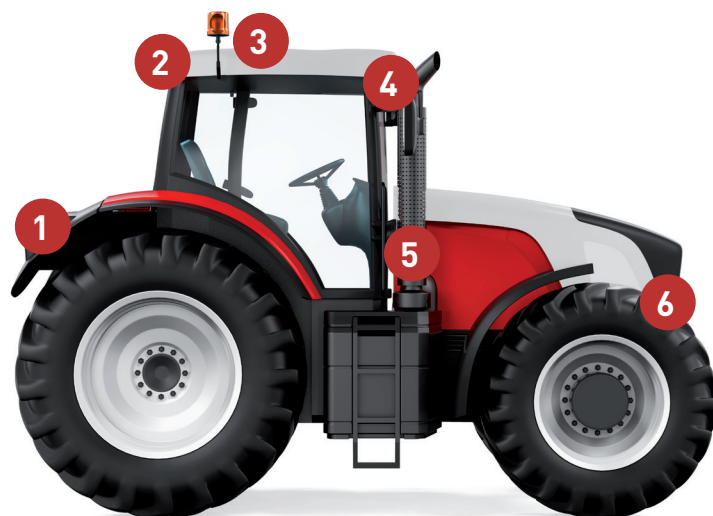

PRACOVNÍ LED SVĚTLA

VHODNÁ PRO TRAKTORY ZNAČKY STEYR

Poz.	Číslo produktu	Obrázek	Specifikace	Vhodné na
4	LA10428		Pracovní LED světlo, 40 W, 4 800 lm, kulaté, širokouhlové Š 97 x V 105 x H 76 mm Konektor Deutsch, 2kolíkový	
	LA10550		Pracovní LED světlo, 40 W, 4000 lm, kulaté, bílé, 10/30 V, Deutsch konektor Š 83,8 x V 126,2 x H 71,8 mm	
	LA10099		Pracovní LED světlo, 15 W, 1800 lm, širokouhlové s konektorem Deutsch Š 100 x V 123 x H 74 mm	
	LA10420		Pracovní LED světlo, 54 W, 4 100 lm, obdélníkové, rozptylové Š 151,8 x V 102,5 x H 68,3 mm	4110 PROFI, 4120 PROFI, 4130 PROFI
6	LA80300		Pracovní LED světlo, 27 W, 3375 lm, obdélníkové, 10 - 30 V - krátký i dlouhý dosah Š 182,5 x V 101,5 x H 48 mm Model na zabudování do střechy	9080 M, 9090 M, 9100 M, 942, 948, 955, 964, 970, M 9078, M 9083, M 9086, M 9094, M 948, M 952, M 958, M 963, MM 968, M 975, 8055, 8065, 8075
6	LA10447		Pracovní světlo LED, 42 W, 4200 lm, kulaté Š 103 x V 103 x H 90 mm	Steyr 9080M-9100M, Kompakt, CVT Tier 2 CVT Tier 4, Profi 2007-2018