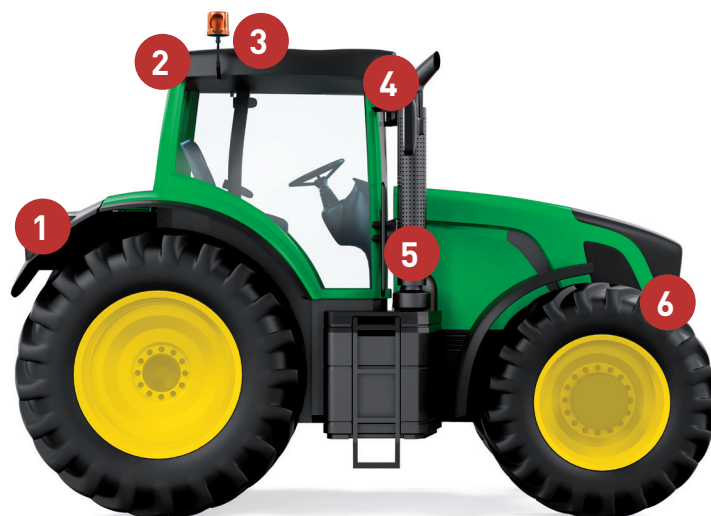

KATALOG PRACOVNÍCH SVĚTEL

Pracovní LED světla vhodná na příklad pro
traktory značek: John Deere, New Holland,
Massey Ferguson, Fendt, Case IH a jiné.

PRACOVNÍ LED SVĚTLA

VHODNÁ PRO TRAKTORY ZNAČKY JOHN DEERE

PRACOVNÍ LED SVĚTLA

VHODNÉ PRO TRAKTORY ZNAČKY JOHN DEERE (NOVĚJŠÍ MODELY)

Poz.	Číslo produktu	Obrázek	Specifikace	Vhodné na
1	LA10440		Pracovní světlo LED, 40 W, 3800 lm, oválné Š 112 x V 164 x H 69 mm	Série 6000
2	LA10438		Pracovní světlo LED, 25 W, 3000 lm, čtvercové, širokoúhlé Š 94 x V 123 x H 74 mm	Zadní kolo a střešní blatník
3	LA20020, LA20027		LED maják LA20020 – Jen funkce blikání LA20027 – Funkce blikání, dvojitáblesk a otáčení Š 128 x V 215 x Ø 128 mm	
4	LA10448		Pracovní světlo LED 40 W 3500 lm, ultra širokoúhlé Š 170 x V 127 x H 80 mm	Série 5E-9RX
4	LA10449		Pracovní světlo 40 W 3500 lm, ultra širokoúhlé Š 190 x V 140 x H 63 mm Je možná instalace bez úchyty	Série: 5E-9RX, 6R, 7R, 8R
4	LA10439		Pracovní světlo LED, 30 W, 2400 lm, oválné Š 147 x V 77 x H 82 mm	Série: 5E-9RX
5	LA10432		Pracovní světlo LED, 65 W, 5200 lm, oválné Š 166 x V 148 x H 95 mm	Série: 5E-9RX a další
6	KADT029005		Adaptérový kabel, konektor DT – zdiřka 9005 Délka 180 mm	