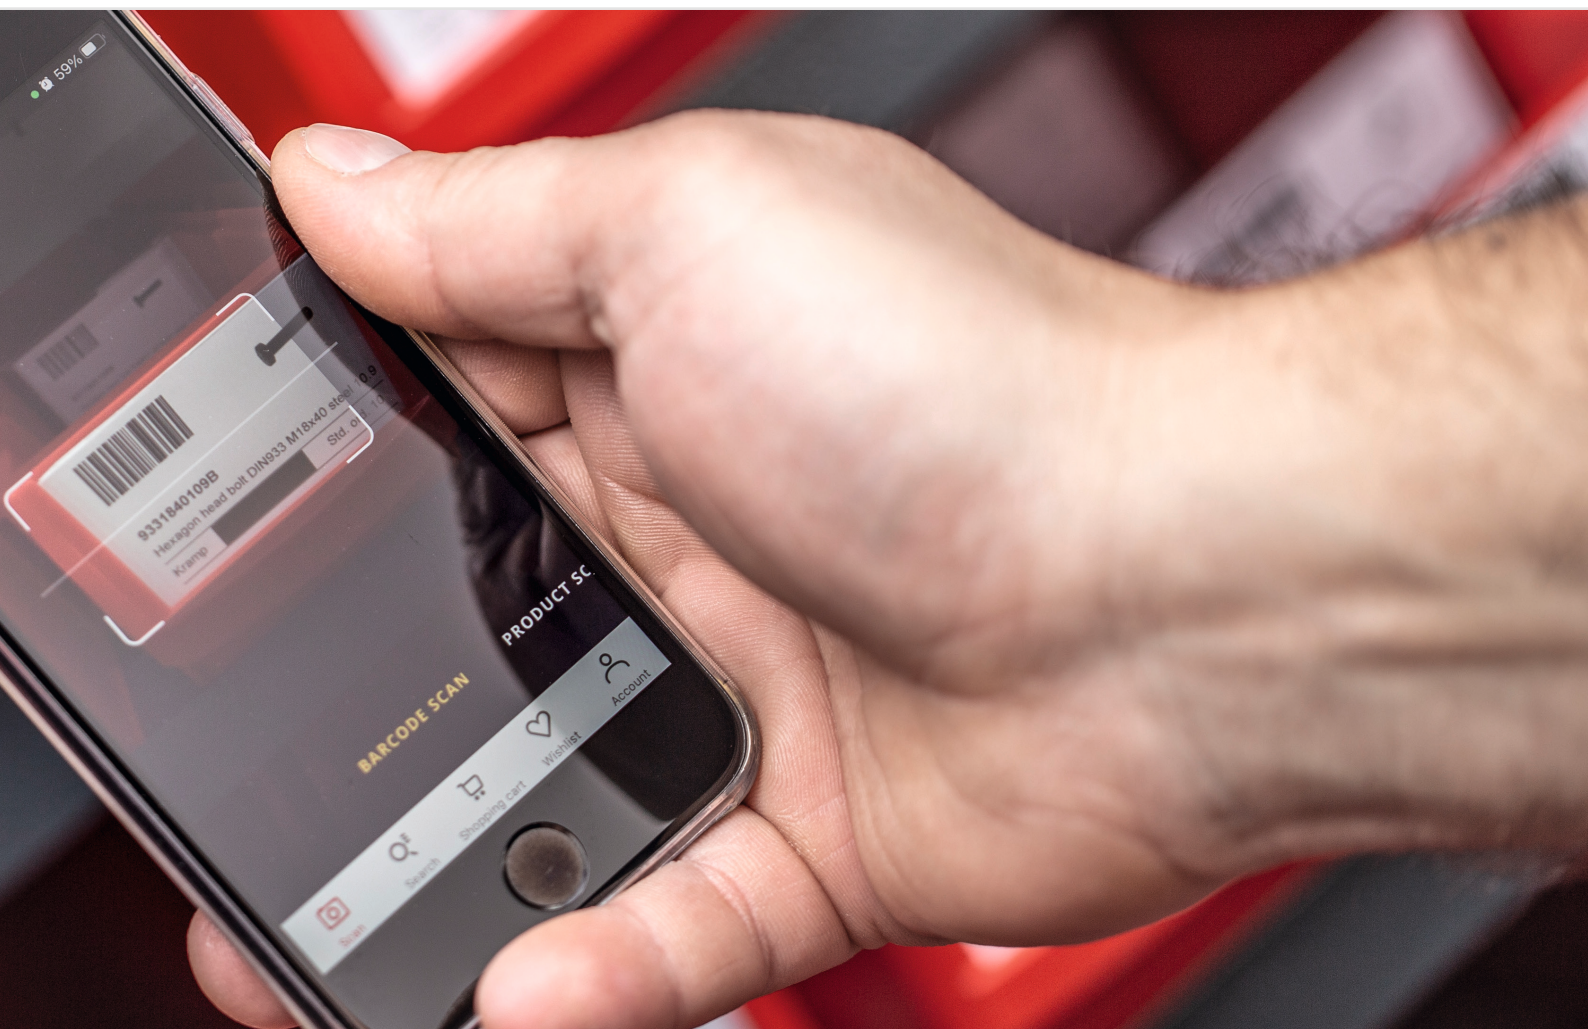

Objednejte si produkty odkudkoli pomocí mobilního telefonu

SKENOVÁNÍ ČÁROVÝCH KÓDŮ

Naskenujte čárové kódy nebo EAN produktů a ihned si je přidejte do svého košíku

SKENOVÁNÍ BALÍČKŮ

Naskenujte čárový kód na balíku, abyste viděli, co je uvnitř

ROZPOZNÁNÍ PRODUKTU

Vyhledejte produkt vyfocením

OVĚŘENÍ DOSTUPNOSTI A CENY

Vždy aktuální skladová dostupnost

Skenery ZEBRA: robustní, snadno použitelné a rychlé za všech světelných podmínek

Skenery Zebra jsou profesionální, odolná a stabilní zařízení pro skenování a objednávání produktů. Jejich odolná konstrukce snese běžné pády a díky standardu IP67 jsou zcela prachotěsné a vodotěsné (až 30 minut v hloubce 1 metr). Ideální pomocník do každé dílny.

Pro aktivaci skeneru stačí stisknout tlačítko. Tato zařízení se také snadno používají díky propojení s aplikací Kramp.

Ve srovnání s mobilními telefony si skenery Zebra vedou lépe při slabém osvětlení. Skenují rychleji díky speciálním světelným paprskům a lepšímu umístění skeneru v horní části zařízení.